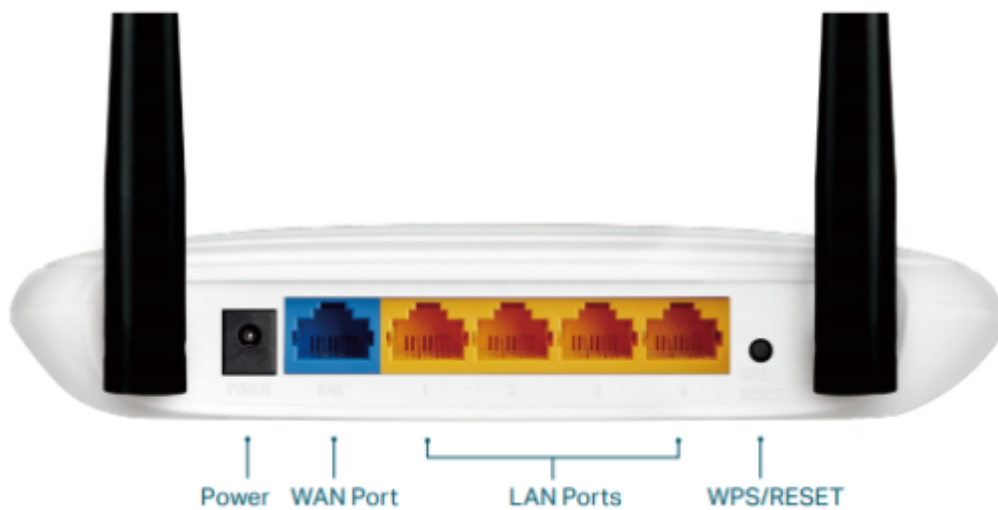

ZÁKLADNÍ SPECIFIKACE

Standard: IEEE 802.11b/g/n

Rychlost datového přenosu: 300 Mbit/s

Porty: 4 x 10/100 Mbps RJ-45 LAN, 1 x 10/100 Mbps RJ-45 WAN

Frekvenční pásmo: 2,4 GHz

Zabezpečení: WEP, WPA, WPA2, WPA/WPA2-Enterprise (802.1x)

Podpora PoE: ne

Rozměry: 173 x 118 x 33 mm