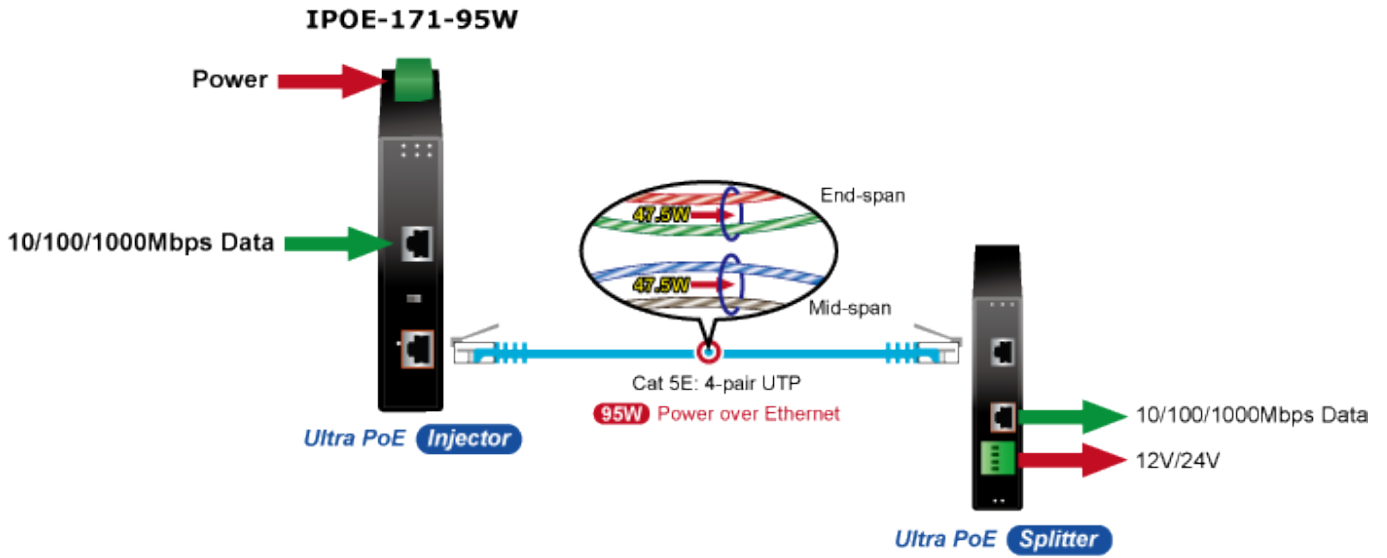

Power Input and PoE Power Usage Display