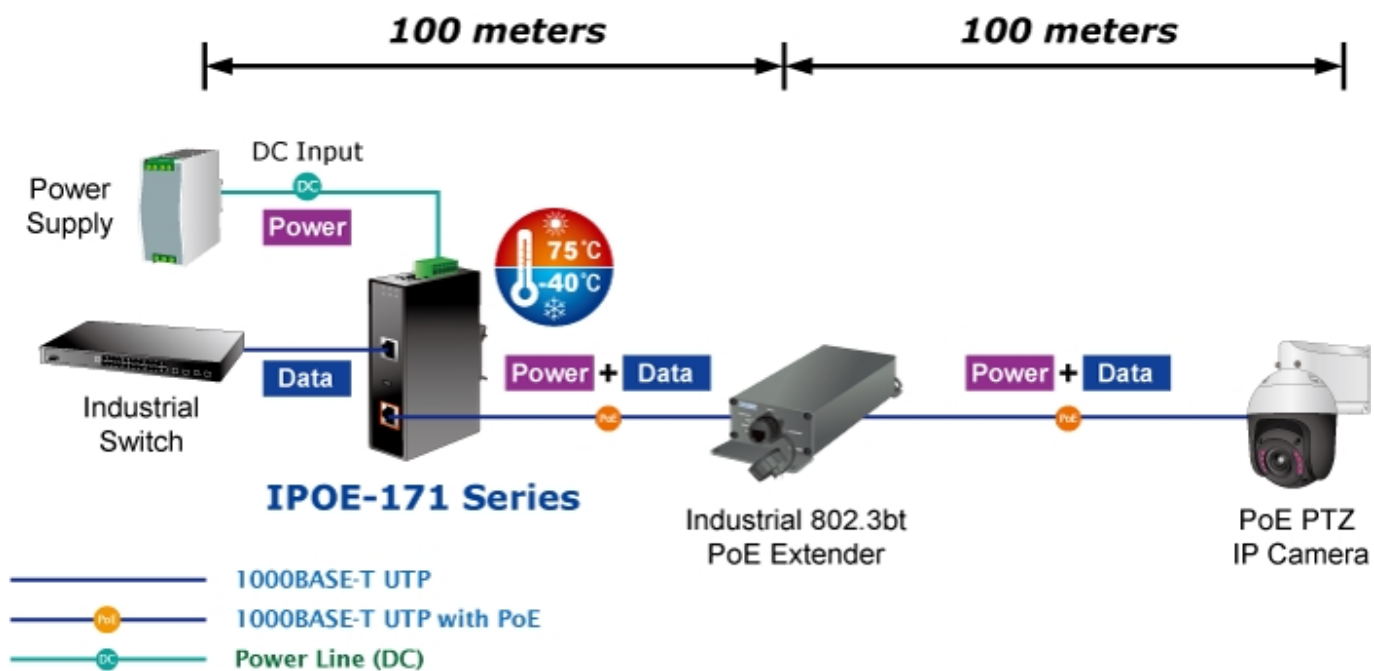

[Ostatní download](#)