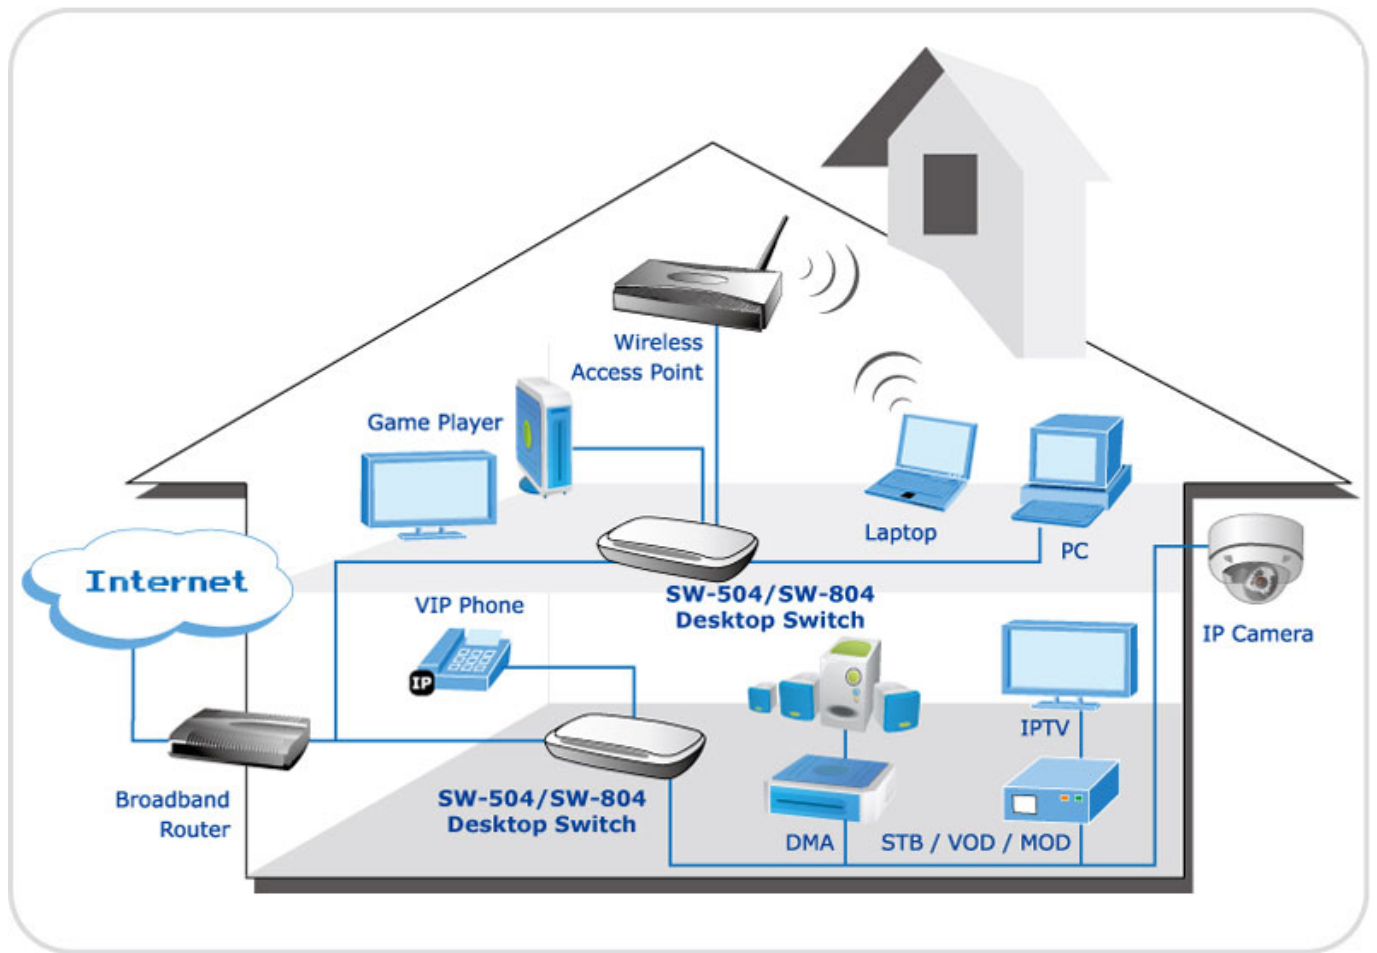

SWITCH PLANET SW-804

Cena celkem:	677 Kč (bez DPH: 559 Kč)
Běžná cena:	745 Kč
Ušetříte:	68 Kč
Kód zboží:	NETPLA2028
Part No.:	SW-804
Záruka:	38 měs.
Stav:	Nové zboží

Popis

Planet SW-804

8portový přepínač 10/100Base-TX, automatická detekce 10/100Mbps a přímý/zkřížený kabel. Plastová skříň, všestranné použití, bez ventilátorů.

ZÁKLADNÍ SPECIFIKACE

Fyzické vlastnosti:

Porty: 8 x RJ-45 10/100BASE-TX

Paměť: 1k MAC adres, 448 k buffer

Propustnost: sběrnice 1,6 Gbps, provozně 1,19 Mpps (64B)

Provedení: desktop

Napájení: externí zdroj 5V DC, 1A, příkon do 2,5W

Ochrana: ne

Provozní teplota: 0 - 50°C

Rozměry: 168 x 100 x 29 mm

Hmotnost: 152 g

Ocenění slovenského magazínu PC revue:

[Manuál](#)

[Ostatní download](#)