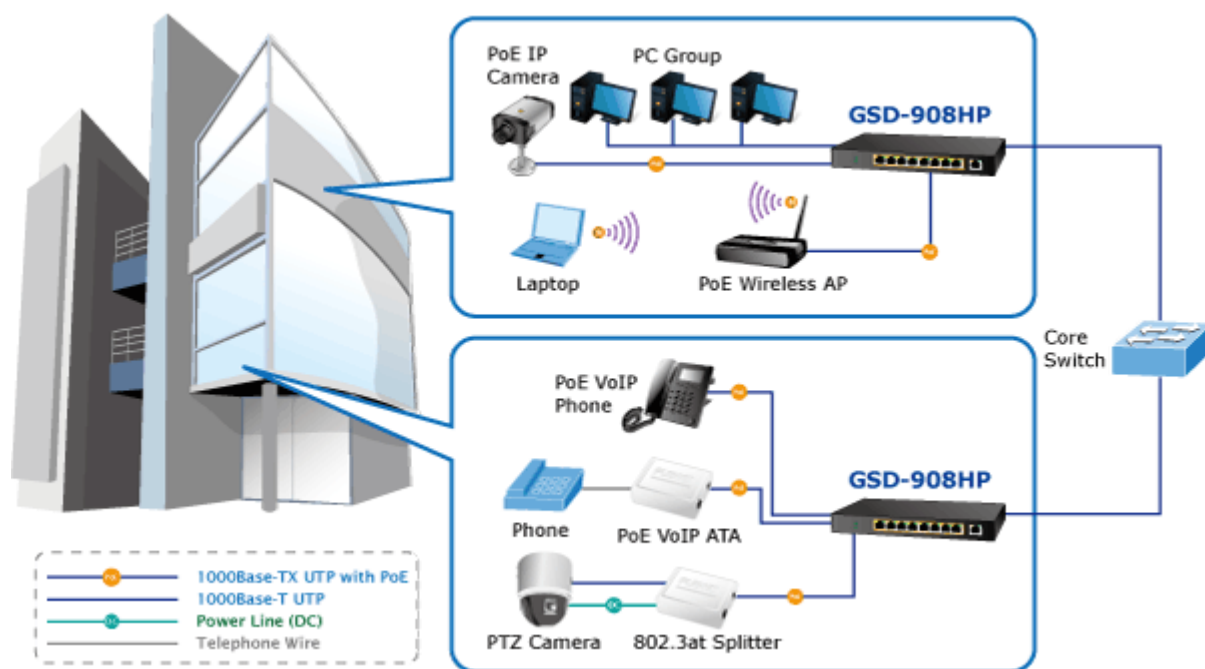

Gigabitový 9portový přepínač s 8 PoE (power over ethernet) porty pro centralizované napájení zařízení po ethernetu jako jsou IP kamery, WiFi prvky nebo VOIP telefony. Celkem je k dispozici výstupní výkon 120W. Zařízení je svým provedením vhodné jak pro instalaci do domácích nebo kancelářských prostorů, je vhodné i pro aplikace v lokálních rozvaděčích. Výstupní výkon PoE portů je regulován v závislosti na příkonu napájených zařízení.

ZÁKLADNÍ SPECIFIKACE

Fyzické vlastnosti:

Porty: 9 x 10/100/1000BASE-T s PoE, 1 x 10/100/1000BASE-T

Paměť: 4k MAC adres, buffer 192 KB

Propustnost: sběrnice 18 Gbps, provozně 13,3 Mpps (64B)

Podpora přenosu: JumboFrame 9KB

Provedení: desktop

Napájení: zdroj DC 55V, 2A max., celkový příkon do 100W

Ochrana: ne

Provozní teplota: 0 - 50°C

Rozměry: 235 x 103 x 27 mm

Hmotnost: 628 g

POE funkce:

Celkový napájecí výkon: 100 W, IEEE 802.3af, IEEE 802.3at

Počet injektorů: 8 x až 30 W

Perfect Combination 8-Port PoE Switch + 8-Ch NVR

 [Parametry](#)

 [Prezentace a použití](#)

 [Manuál](#)

 [Ostatní download](#)