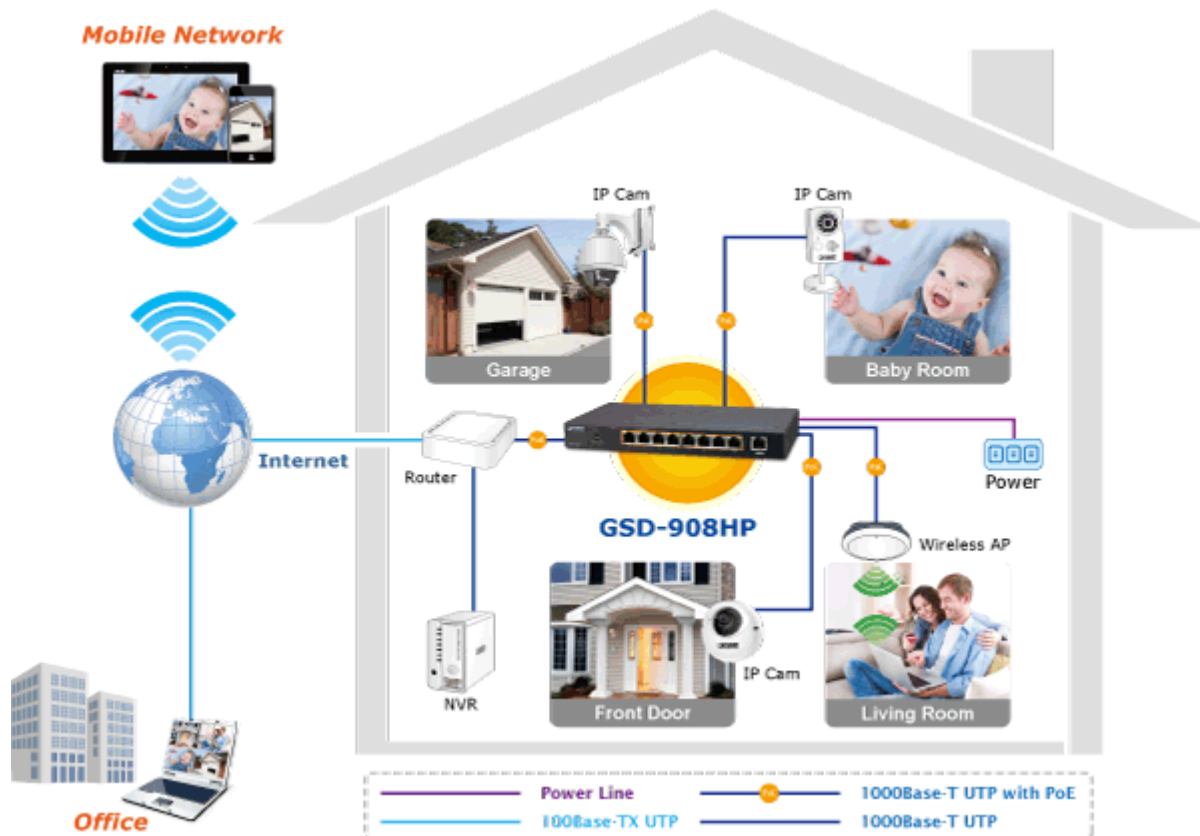

SWITCH PLANET GSD-908HP

Cena celkem:	2 645 Kč
	(bez DPH: 2 186 Kč)
Běžná cena:	2 909 Kč
Ušetříte:	264 Kč
Kód zboží:	NETPLA1851
Part No.:	GSD-908HP
Záruka:	38 měs.
Stav:	Nové zboží

Popis

PLANET GSD-908HP

Gigabitový přepínač 9 portů 1000Base-T, 8 portů s PoE injektorem 802.3af, napájecí výkon až 100W. Externí napájecí zdroj, kovové provedení, bez ventilátorů.

Gigabitový 9portový přepínač s 8 PoE (power over ethernet) porty pro centralizované napájení zařízení po ethernetu jako jsou IP kamery, WiFi prvky nebo VOIP telefony. Celkem je k dispozici výstupní výkon 120W. Zařízení je svým provedením vhodné jak pro instalaci do domácích nebo kancelářských prostorů, je vhodné i pro aplikace v lokálních rozvaděčích. Výstupní výkon PoE portů je regulován v závislosti na příkonu napájených zařízení.

Provedení: desktop

Napájení: zdroj DC 55V, 2A max., celkový příkon do 100W

Ochrana: ne

Provozní teplota: 0 - 50°C

Rozměry: 235 x 103 x 27 mm

Hmotnost: 628 g

POE funkce:

Celkový napájecí výkon: 100 W, IEEE 802.3af, IEEE 802.3at

Počet injektorů: 8 x až 30 W

Perfect Combination 8-Port PoE Switch + 8-Ch NVR

 [Parametry](#)

 [Prezentace a použití](#)

 [Manuál](#)

 [Ostatní download](#)