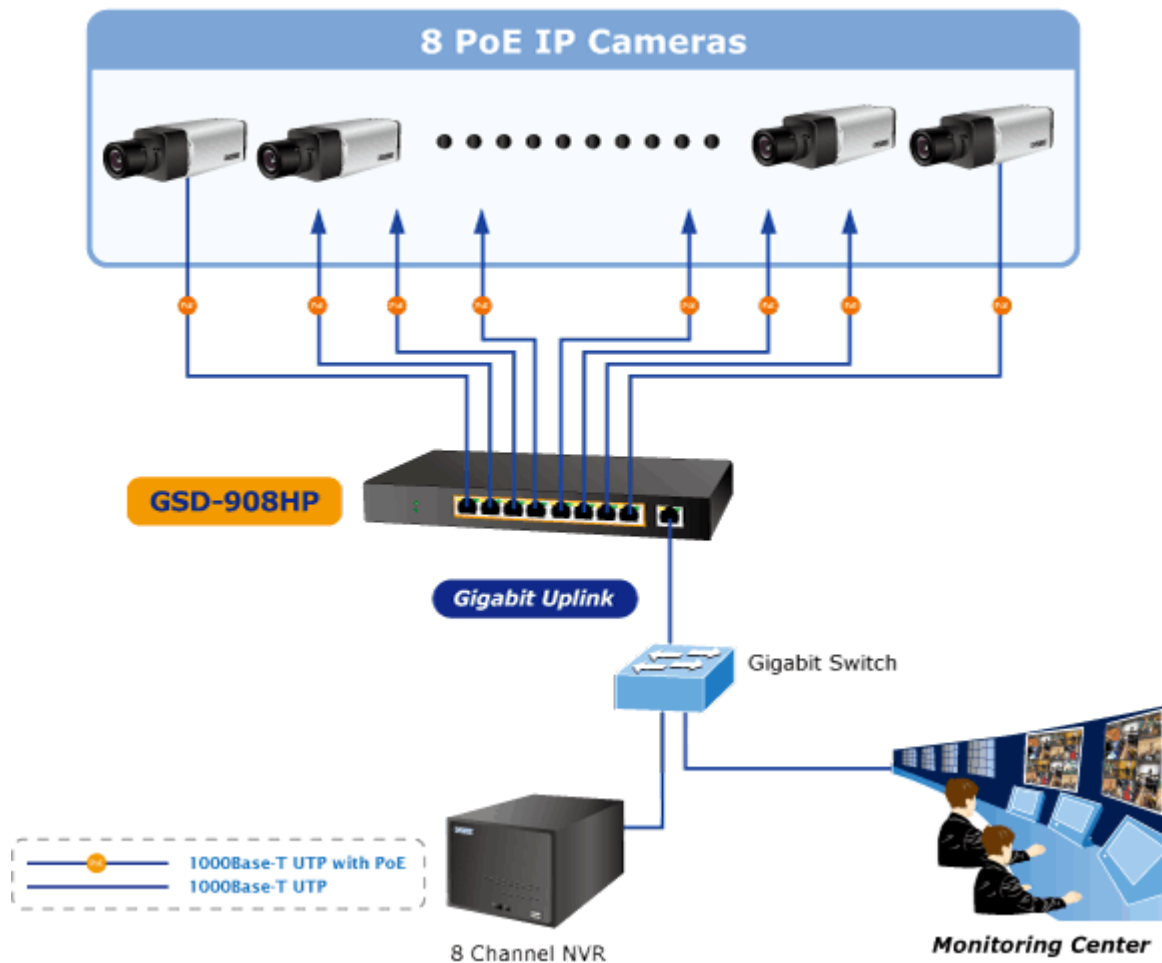

SWITCH PLANET GSD-908HP

Cena celkem:	2 645 Kč
	(bez DPH: 2 186 Kč)
Běžná cena:	2 909 Kč
Ušetříte:	264 Kč
Kód zboží:	NETPLA1851
Part No.:	GSD-908HP
Záruka:	38 měs.
Stav:	Nové zboží

Popis

PLANET GSD-908HP

Gigabitový přepínač 9 portů 1000Base-T, 8 portů s PoE injektorem 802.3af, napájecí výkon až 100W. Externí napájecí zdroj, kovové provedení, bez ventilátorů.

Gigabitový 9portový přepínač s 8 PoE (power over ethernet) porty pro centralizované napájení zařízení po ethernetu jako jsou IP kamery, WiFi prvky nebo VOIP telefony. Celkem je k dispozici výstupní výkon 120W. Zařízení je svým provedením vhodné jak pro instalaci do domácích nebo kancelářských prostorů, je vhodné i pro aplikace v lokálních rozvaděčích. Výstupní výkon PoE portů je regulován v závislosti na příkonu napájených zařízení.

ZÁKLADNÍ SPECIFIKACE

Fyzické vlastnosti:

Porty: 9 x 10/100/1000BASE-T s PoE, 1 x 10/100/1000BASE-T

Paměť: 4k MAC adres, buffer 192 KB

Propustnost: sběrnice 18 Gbps, provozně 13,3 Mpps (64B)

Podpora přenosu: JumboFrame 9KB

Počet injektorů: 8 x až 30 W

Perfect Combination 8-Port PoE Switch + 8-Ch NVR

 [Parametry](#)

 [Prezentace a použití](#)

 [Manuál](#)

 [Ostatní download](#)