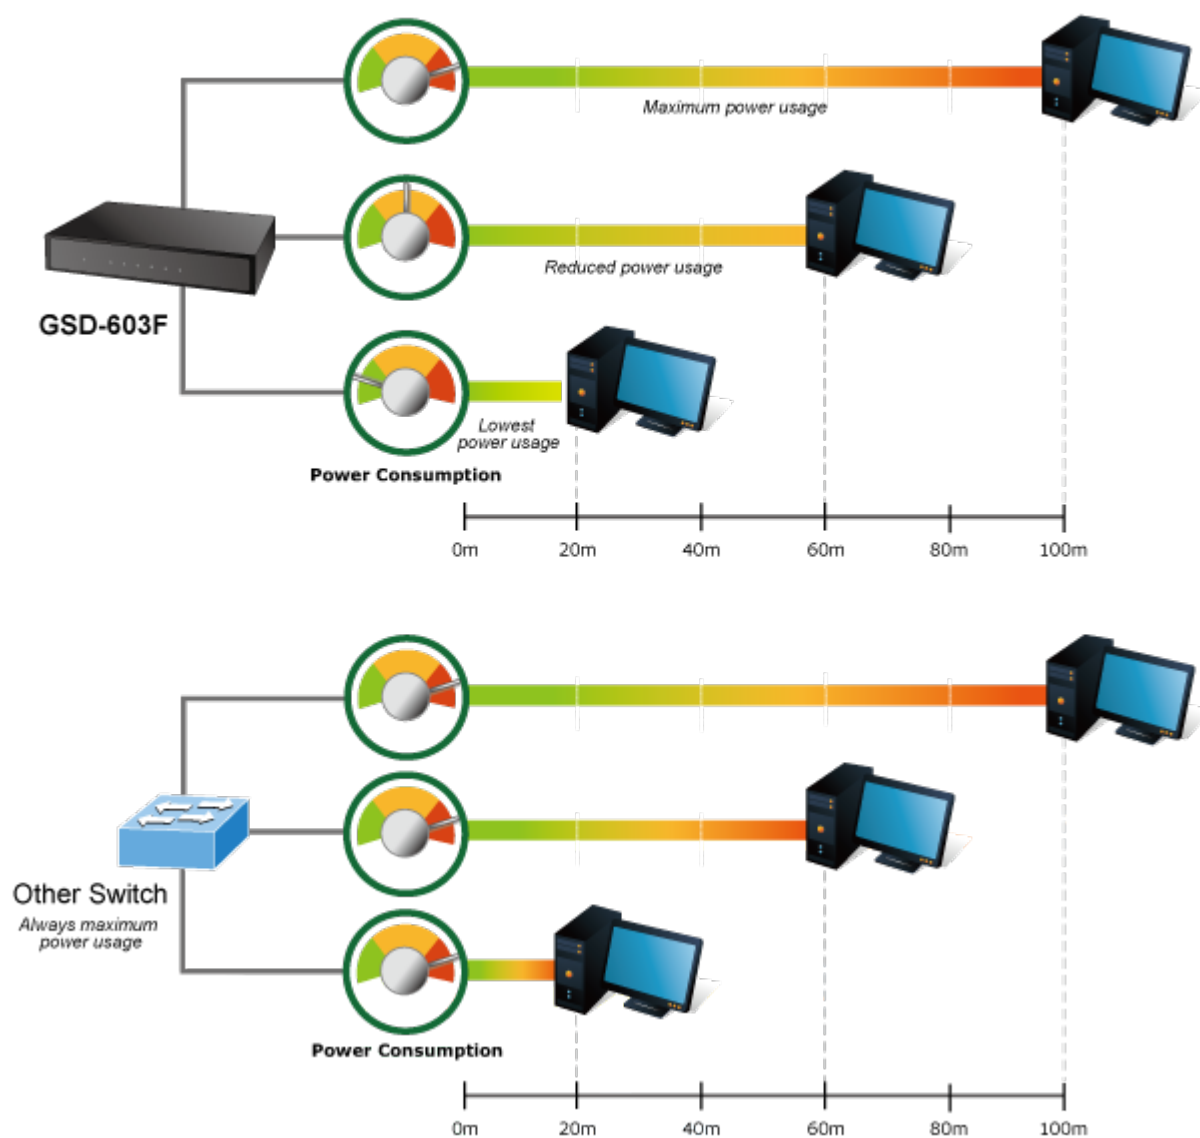

ZÁKLADNÍ SPECIFIKACE

Fyzické vlastnosti:

Porty: 5 x RJ-45 10/100/1000BASE-T, 1 x SFP 1000BASE-X

Paměť: 2k MAC adres, buffer 1,5Mb

Propustnost: sběrnice 12 Gbps, provozně 8,9 Mpps (64B)

Podpora přenosu: JumboFrame 9K

Provedení: Desktop

Napájení: externí 5V DC, celkový příkon do 4,1 W

Ochrana: ne

Provozní teplota: 0°C - 50°C

Rozměry: 162 x 102 x 28 mm

Hmotnost: 398 g

Intelligent Power Savings