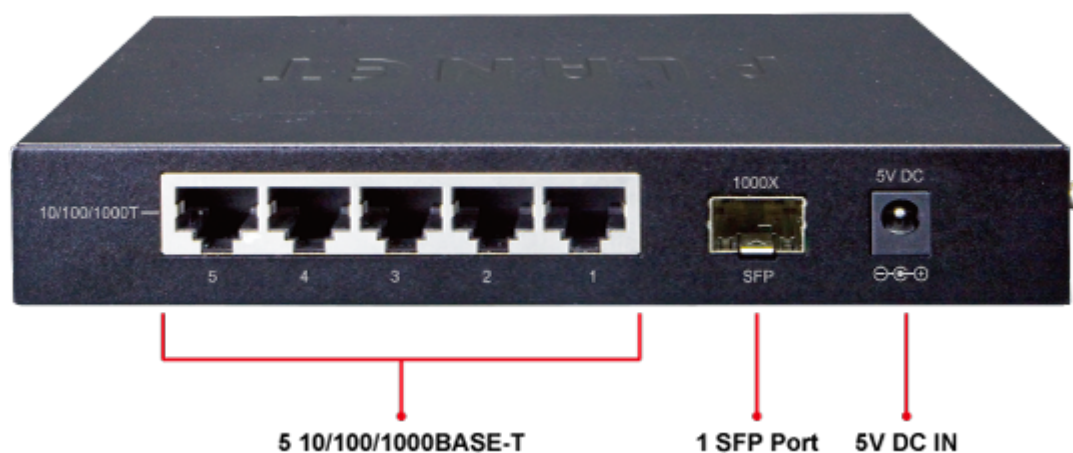

## SWITCH PLANET GSD-603F

Cena celkem:

**996 Kč**

**(bez DPH: 823 Kč)**

Běžná cena:

**1 095 Kč**

Ušetříte:

**100 Kč**

Kód zboží:

NETPLA1794

Part No.:

GSD-603F

Záruka:

38 měs.

Stav:

Nové zboží

### PLANET GSD-603F

Gigabitový desktopový přepínač s 5x metalickými porty (RJ-45) a 1x SFP slotem pro instalaci optických modulů. Autodetekce rychlosti a typu kabelu. Kovová skříň. Napájení externě DC 5V. Podpora snížené spotřeby EuP (Energy-using Products).

Gigabitový přepínač pro interní instalaci nebo i do 10" rozvaděčů. Disponuje možností instalace jednoho gigabitového MiniGBIC modulu.

Podporuje novou direktivu EU ohledně příkonu síťových a koncových zařízení EuP (Energy-using Products), řídí vnitřní spotřebu proudu na základě vytížení ethernet portů.