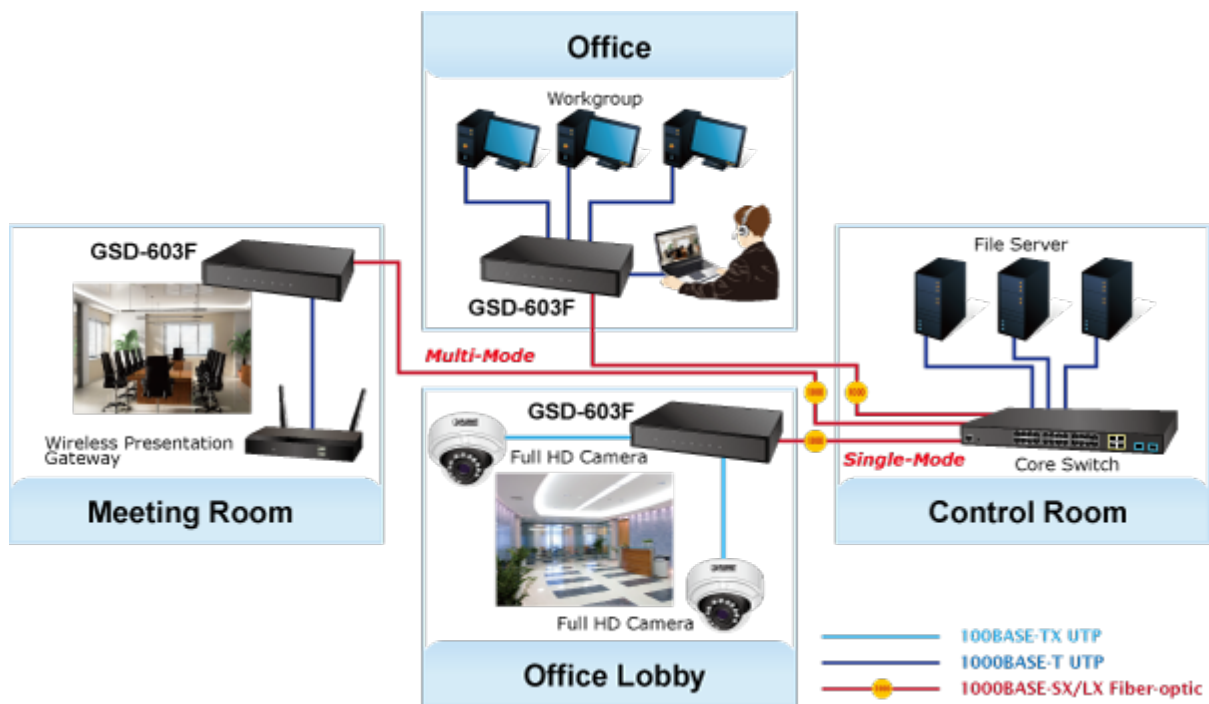

[Manuál](#)

[Ostatní download](#)