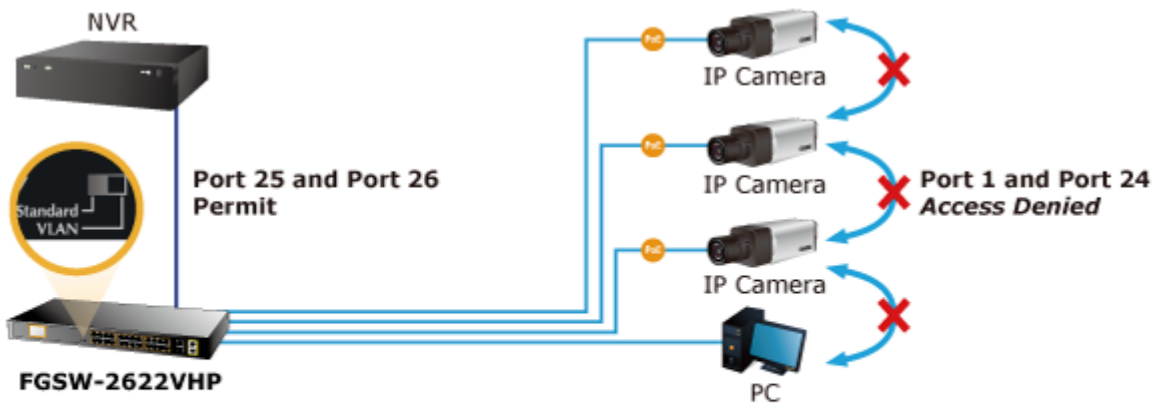

2 Gigabitové porty 1000Base-Tp/SFP. 24 portů 10/100Base-TX s možností napájení dalších IEEE 802.3at zařízení, celkový výkon 300W.

LCD displej pro info o napájení, portové VLAN. ESD ochrany, interní AC zdroj.

Jedná se o 24portový 10/100Mbit fast ethernet switch se 2x Gigabitovými TP/SFP rozhraními. Umožňuje napájet další zařízení jako jsou IP kamery, VoIP telefony a WiFi přístupové body. Zařízení disponuje plně propustnou rychlou interní páteří sběrnicí. Gigabitová rozhraní poskytují další možnosti rozšiřitelnosti, flexibility a integrace v síti. LCD displej na předním panelu informuje o aktuálním vytížení PoE.

**ZÁKLADNÍ SPECIFIKACE**

Fyzické vlastnosti:

Porty: 24 x RJ-45 10/100BASE-TX, 2 x RJ-45 10/100/1000BASE-T, 2 x miniGBIC SFP 10000BASE-SX/LX

Paměť: 8k MAC adres

Propustnost: sběrnice 12,8 Gbps, provozně 9,5 Mpps (64B)

POE funkce:

Celkový napájecí výkon: IEEE 802.3af, IEEE 802.3at, 300 W

Počet injektorů: 24 x až 30 W

Typ napájení: End-span

Pokročilé funkce:

1. automatická detekce napájených zařízení

Default PoE Mode

VLAN Isolation Mode