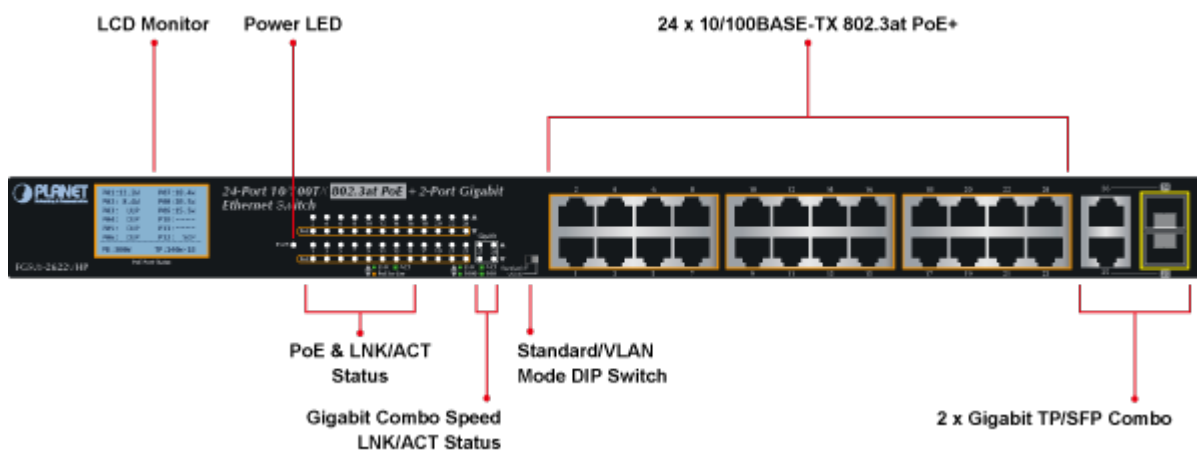

2 Gigabitové porty 1000Base-Tp/SFP. 24 portů 10/100Base-TX s možností napájení dalších IEEE 802.3at zařízení, celkový výkon 300W.

LCD displej pro info o napájení, portové VLAN. ESD ochrany, interní AC zdroj.

Jedná se o 24portový 10/100Mbit fast ethernet switch se 2x Gigabitovými TP/SFP rozhraními. Umožňuje napájet další zařízení jako jsou IP kamery, VoIP telefony a WiFi přístupové body. Zařízení disponuje plně propustnou rychlou interní páteří sběrnicí. Gigabitová rozhraní poskytují další možnosti rozšiřitelnosti, flexibility a integrace v síti. LCD displej na předním panelu informuje o aktuálním vytížení PoE.

**ZÁKLADNÍ SPECIFIKACE**

Fyzické vlastnosti:

Porty: 24 x RJ-45 10/100BASE-TX, 2 x RJ-45 10/100/1000BASE-T, 2 x miniGBIC SFP 10000BASE-SX/LX

Paměť: 8k MAC adres

Propustnost: sběrnice 12,8 Gbps, provozně 9,5 Mpps (64B)

Podpora přenosu: Frame 9216 b

Provedení: rackmount 1U

Napájení: interní zdroj AC 100 - 240V, 50/60Hz, 5 A, příkon do 330W

Ochrana: ESD do 6KV

Provozní teplota: -10°C - 60°C

Rozměry: 440 x 233 x 44 mm

Hmotnost: 3400 g