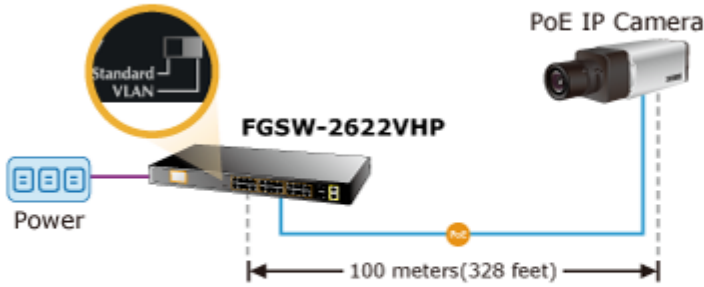

2 Gigabitové porty 1000Base-Tp/SFP. 24 portů 10/100Base-TX s možností napájení dalších IEEE 802.3at zařízení, celkový výkon 300W.

LCD displej pro info o napájení, portové VLAN. ESD ochrany, interní AC zdroj.

Jedná se o 24portový 10/100Mbit fast ethernet switch se 2x Gigabitovými TP/SFP rozhraními. Umožňuje napájet další zařízení jako jsou IP kamery, VoIP telefony a WiFi přístupové body. Zařízení disponuje plně propustnou rychlou interní páteří sběrnicí. Gigabitová rozhraní poskytují další možnosti rozšiřitelnosti, flexibility a integrace v síti. LCD displej na předním panelu informuje o aktuálním vytížení PoE.

POE funkce:

Celkový napájecí výkon: IEEE 802.3af, IEEE 802.3at, 300 W

Počet injektorů: 24 x až 30 W

Typ napájení: End-span

Pokročilé funkce:

1. automatická detekce napájených zařízení

Default PoE Mode

VLAN Isolation Mode