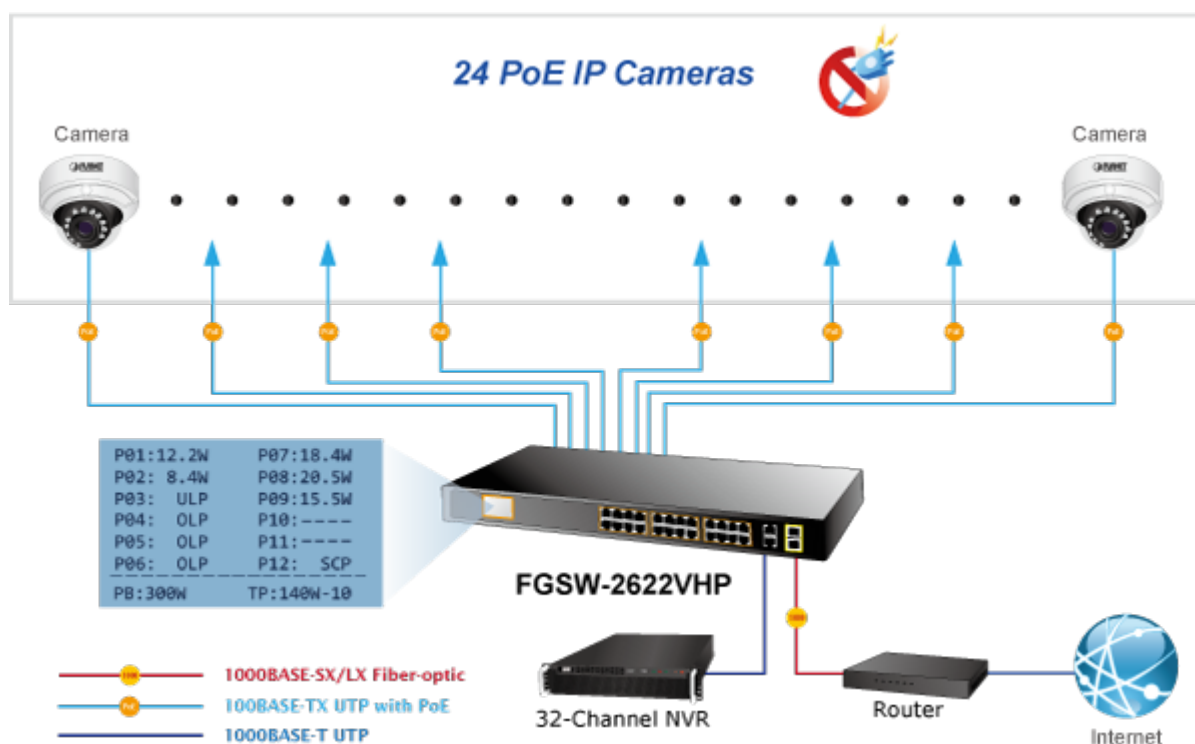

2 Gigabitové porty 1000Base-Tp/SFP. 24 portů 10/100Base-TX s možností napájení dalších IEEE 802.3at zařízení, celkový výkon 300W.

LCD displej pro info o napájení, portové VLAN. ESD ochrany, interní AC zdroj.

Jedná se o 24portový 10/100Mbit fast ethernet switch se 2x Gigabitovými TP/SFP rozhraními. Umožňuje napájet další zařízení jako jsou IP kamery, VoIP telefony a WiFi přístupové body. Zařízení disponuje plně propustnou rychlou interní páteří sběrnicí. Gigabitová rozhraní poskytují další možnosti rozšiřitelnosti, flexibility a integrace v síti. LCD displej na předním panelu informuje o aktuálním vytížení PoE.

**ZÁKLADNÍ SPECIFIKACE**

Fyzické vlastnosti:

Porty: 24 x RJ-45 10/100BASE-TX, 2 x RJ-45 10/100/1000BASE-T, 2 x miniGBIC SFP 10000BASE-SX/LX

Paměť: 8k MAC adres

Propustnost: sběrnice 12,8 Gbps, provozně 9,5 Mpps (64B)

POE funkce:

Celkový napájecí výkon: IEEE 802.3af, IEEE 802.3at, 300 W

Počet injektorů: 24 x až 30 W

Typ napájení: End-span

Pokročilé funkce:

1. automatická detekce napájených zařízení

Default PoE Mode

VLAN Isolation Mode