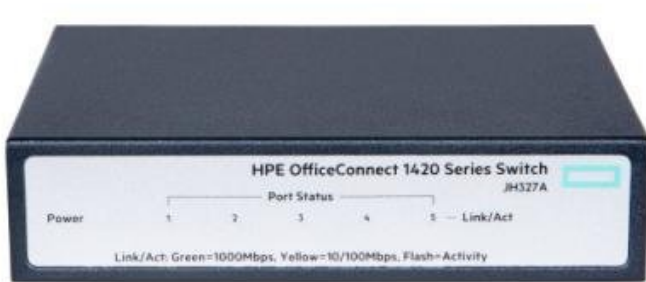

SWITCH HPE OFFICECONNECT 1420 5G

Cena celkem:	1 201 Kč (bez DPH: 992 Kč)
Běžná cena:	1 321 Kč
Ušetříte:	120 Kč
Kód zboží:	NETH3139
Part No.:	JH327A
Záruka:	2147483647 doživotní
Stav:	Nové zboží

Popis

HPE OfficeConnect 1420 5G

Jednoduchý switch bez ventilátoru nabízející **5 x RJ-45 portů** s rychlostí **10/100/1000 Mbps**. Kapacita switche je solidních **10 Gbps**, přičemž propustnost je **až 7,4 Mpps**. Mezipaměť je **1 MB**, což switch předurčuje pro pohodlné domácí a kancelářské použití. Napájení je řešeno srkze **externí zdroj** do 240 V zásuvky.

ZÁKLADNÍ SPECIFIKACE

Porty: 5 x RJ-45 10/100/1000

Kapacita switche: 10 Gb/s

Rychlost směrování: 7,4 Mp/s

PoE: ne

Rozměry: 114,8 x 80,77 x 26,92 mm

Hmotnost: 299 g