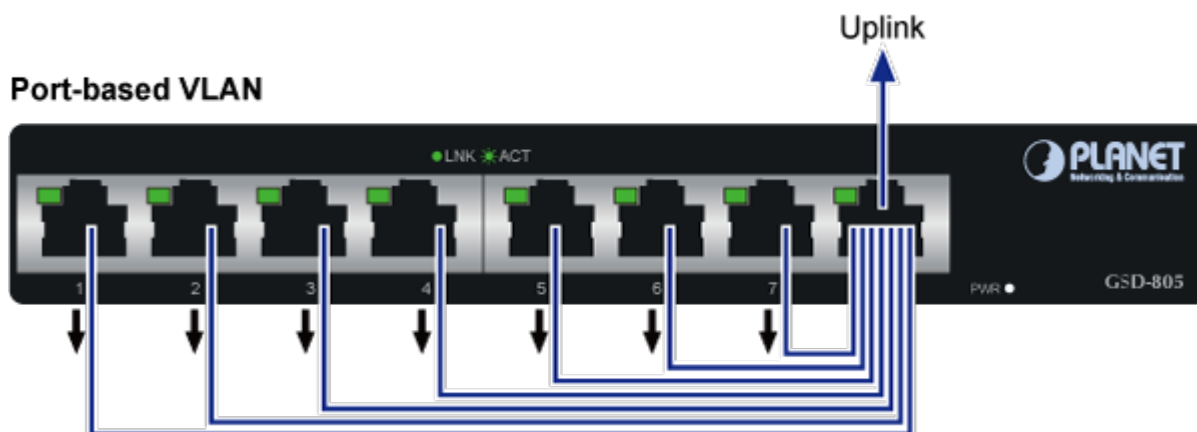

SWITCH PLANET GSD-805V2

Cena celkem:	1 347 Kč
	(bez DPH: 1 113 Kč)
Běžná cena:	1 482 Kč
Ušetříte:	135 Kč
Kód zboží:	NETPLA1410
Part No.:	GSD-805
Záruka:	38 měs.
Stav:	Nové zboží

Popis

PLANET GSD-805v2

8portový Gigabitový desktopový přepínač. Portové VLAN s možnou izolací portů. ESD+EFT ochrany proti elektrostatické a přepětí. Energeticky úsporný dle IEEE 802.3az. Kovová skříň, interní napájecí zdroj, bez ventilátorů.

Gigabitové přepínače v miniaturním provedení pro stolní použití. Mají plnou propustnost, jsou neblokující, vybaveny architekturou Store and Forward.

ZÁKLADNÍ SPECIFIKACE

Fyzické vlastnosti:

Porty: 8 x RJ-45 10/100/1000BASE-T

Paměť: 8k MAC adres, 1Mbit buffer
Propustnost: sběrnice 16 Gbps, provozně 11,9 Mpps (64B)
Podpora přenosu: JumboFrame 9KB
Provedení: desktop
Napájení: interní zdroj 100-240V AC, 50/60Hz, 0.2A, celkový příkon 2,4W
Ochrana: ESD do 4KV
Provozní teplota: 0 až 50°C
Rozměry: 168 x 93 x 32 mm
Hmotnost: 428 g