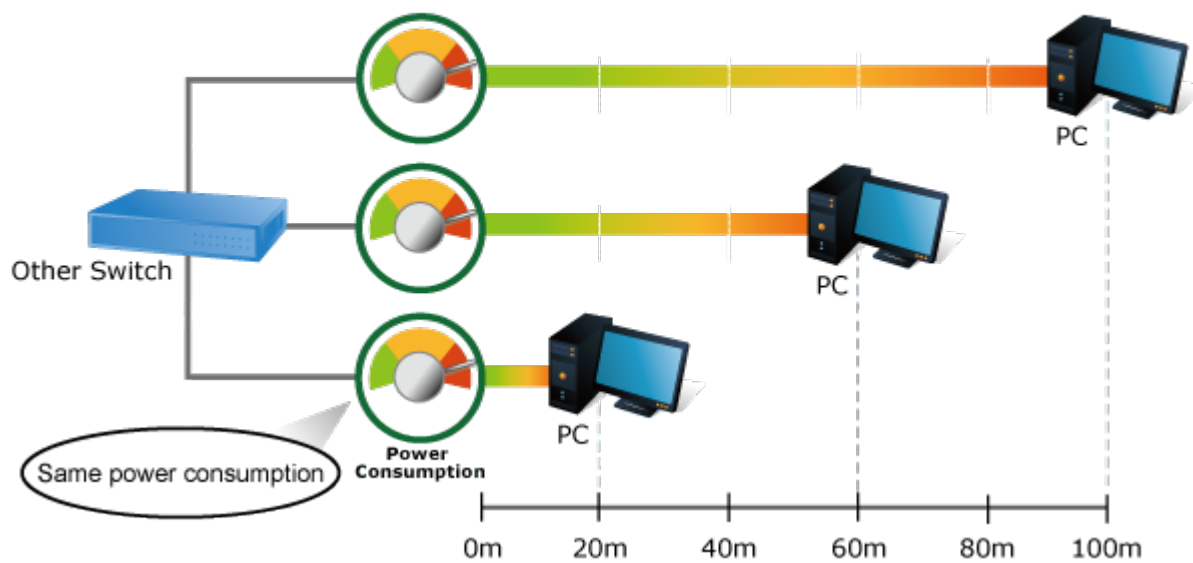

Paměť: 8k MAC adres, 1Mbit buffer
Propustnost: sběrnice 16 Gbps, provozně 11,9 Mpps (64B)
Podpora přenosu: JumboFrame 9KB
Provedení: desktop
Napájení: interní zdroj 100-240V AC, 50/60Hz, 0.2A, celkový příkon 2,4W
Ochrana: ESD do 4KV
Provozní teplota: 0 až 50°C
Rozměry: 168 x 93 x 32 mm
Hmotnost: 428 g

Intelligent Power Savings