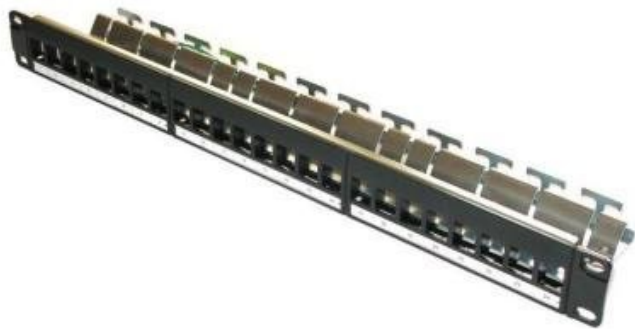

XTENDLAN PP19-24NA-C5E,6,6A,7

Cena celkem:	655 Kč
	(bez DPH: 542 Kč)
Běžná cena:	721 Kč
Ušetříte:	66 Kč
Kód zboží:	NETXTE2014
Part No.:	PP19-24NA-C6A
Záruka:	26 měs.
Stav:	Nové zboží

Popis

XtendLan PP19-24NA-C6A

Patch panel 1U, 24 otvorů, 19", neosazený. Vyvazovák s podporou kabelů, zemnicí vodič. Kovová konstrukce. Čelní panel překryt plastem. Pozice pro umístění popisek.

Doporučené keystone:

CAT6A - KESS6ASNIPX, KESW6NZIZX

CAT6 - KESW6SNIPX, KESS6SPPPX

CAT5E - KESS5SNIPX

ZÁKLADNÍ SPECIFIKACE

Počet portů: 24

Výška: 1U

Provedení racku: 19"

Kategorie: Cat5e,6,6A,7

Zadní panel: