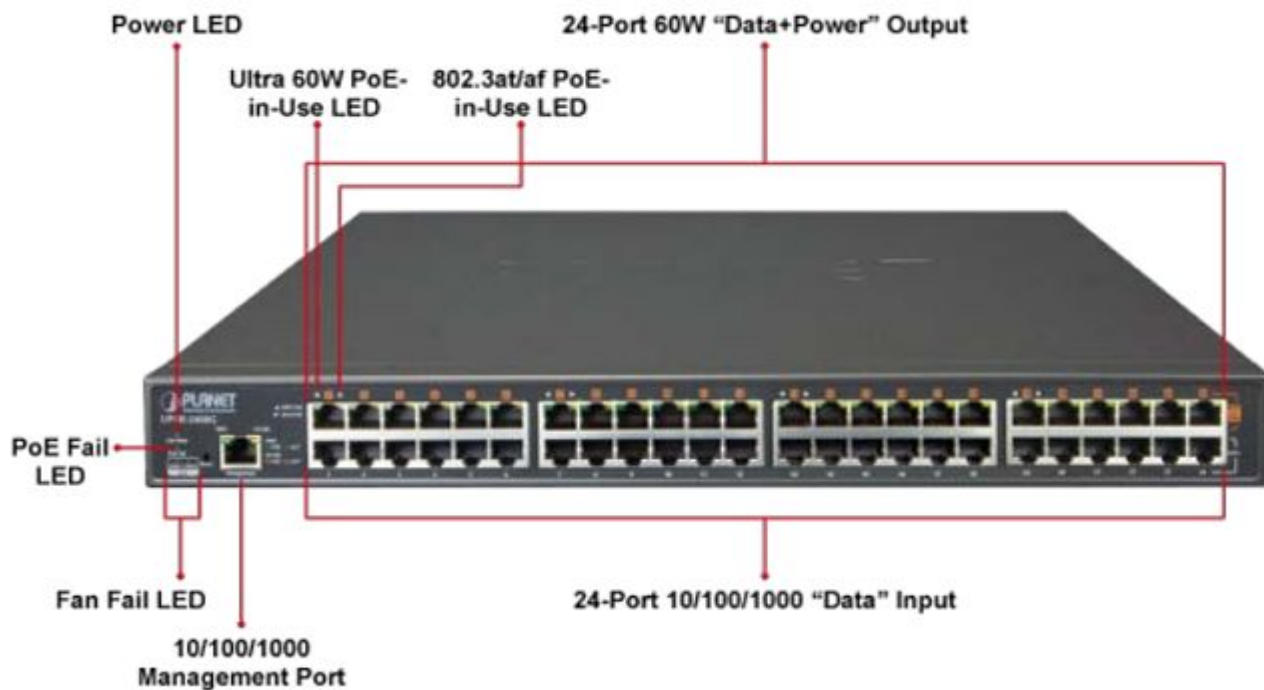

PLANET UPOE-2400G

Cena celkem:	27 604 Kč (bez DPH: 22 813 Kč)
Běžná cena:	30 364 Kč
Ušetříte:	2 760 Kč
Kód zboží:	NETPLA1387
Part No.:	UPOE-2400G
Záruka:	38 měs.
Stav:	Nové zboží

Popis

PLANET UPOE-2400G

24portový Ultra PoE+ injektor pro napájení po Ethernetovém kabelu, standard **IEEE 802.3bt PoE++ (8x až 95 W/port + 16x až 75 W/port)**, 24x port data-in, 24x port data+power out.

Web správa, watchdog, scheduler, SNMP trap. Napájení AC 230 V, instalace 19"/1U.

Ultra PoE+ (power over ethernet) Injektor HUB pro napájení vícepríkonových zařízení IEEE 802.3bt po ethernetu. Je navržen pro napájení zařízení jako jsou PTZ nebo Speedome IP kamery, WiFi přístupové body, VoIP telefony a terminálové stanice včetně LCD monitorů.

K dispozici je celkem 16 portů s **celkovým napájecím výkonem 800 W**, injektor je průchozí, napájení přidružuje na již stávající ethernet Cat5/5e/6 vedení.

ZÁKLADNÍ SPECIFIKACE

Rozhraní: 24 x RJ-45 10/100/1000 Mbps : 24 x Data input, 24 x PoE (Data + Power) output, 1 x RJ-45 port konzole