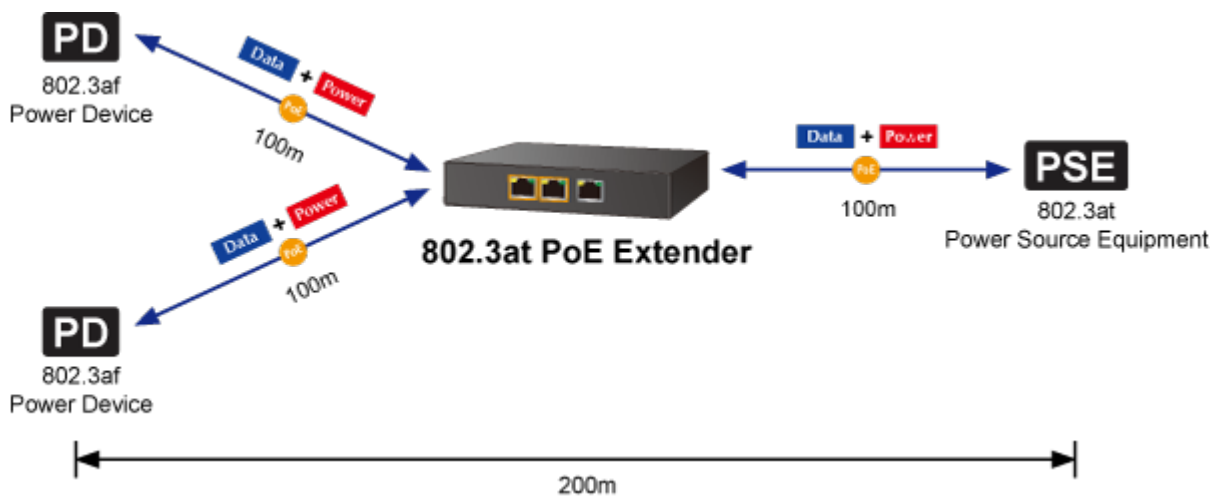

Aplikace extenderu je ideální v místě použití IP kamer nebo bezdrátových přístupových bodů na jejich delší přípojně vzdálenosti. Cenově se tak jedná o levné rozšíření možnosti instalovat napájená zařízení do míst vzdálenějších od centrálního switchu nebo racku. Použití spočívá v jednoduchém vložení extenderu na přerušené vedení.

ZÁKLADNÍ SPECIFIKACE

Fyzické vlastnosti:

Porty: 3 x RJ-45 10/100/1000Base-T

Paměť: 2k MAC adres, buffer 2 Mb

Propustnost: sběrnice 6 Gbps, provozně 4,46 Mpps

Podpora přenosu: JumboFrame 10 KB

Provedení: na zeď

Napájení: IEEE 802.3at DC 52-56 V, celkový příkon do 36 W

Ochrana: ESD do 2 kV, EFT do 2 kV

Provozní teplota: 0 až +50 °C

Rozměry: 140 x 77 x 28 mm

Hmotnost: 234 g

POE funkce:

Celkový napájecí výkon: 25 W, IEEE 802.3af, IEEE 802.3at

Počet injektorů: 1 x až 30,8 W (vstup), 2 x až 25 W

Typ napájení: End-span

Pokročilé funkce:

- 1. Rozšiřuje dosah PoE na dalších 100 metrů

[Parametry](#)

[Ostatní download](#)