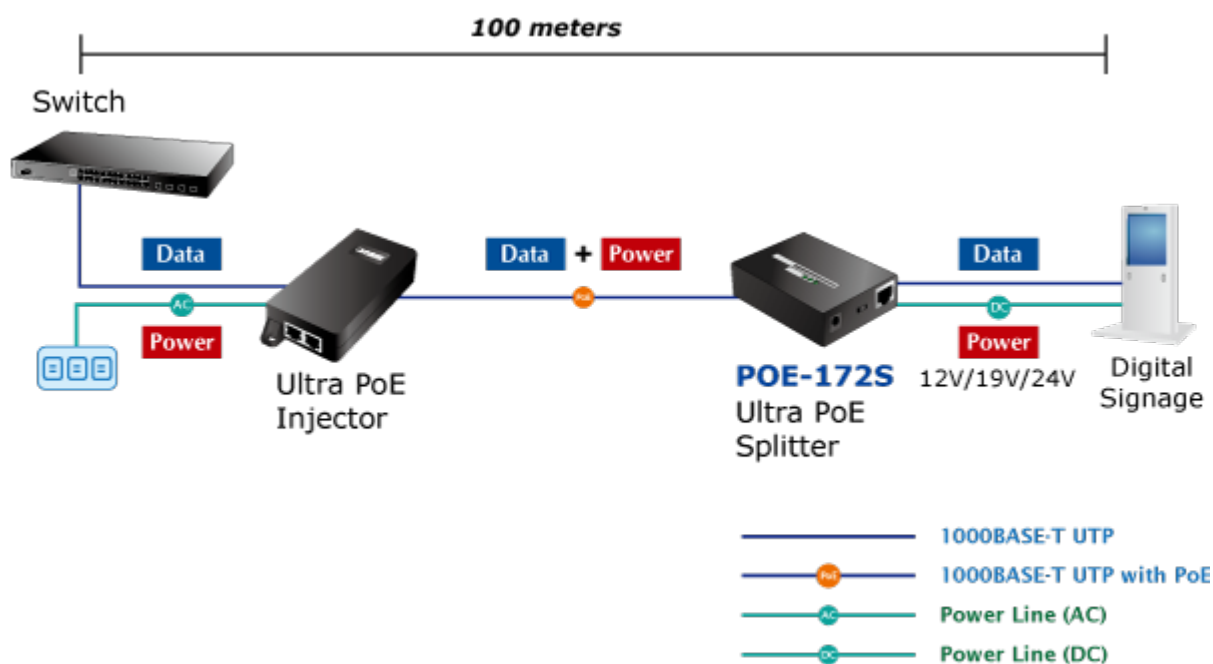

Typická aplikace: