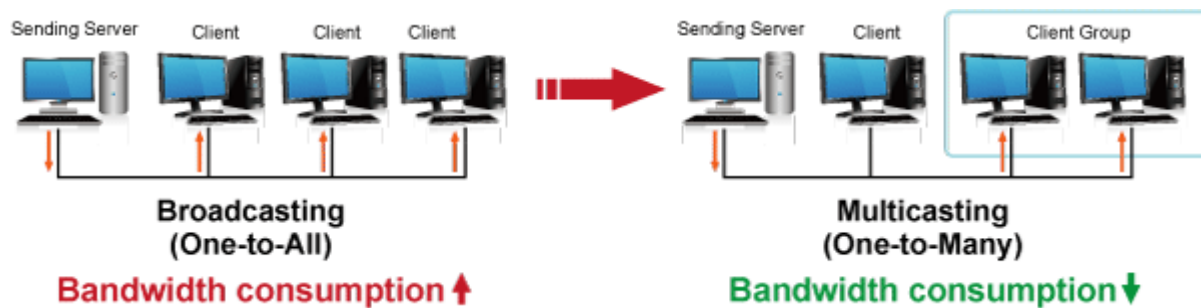

Vlastnosti:

- LAN port RJ-45, 100Base-TX, standardy: IEEE 802.3, IEEE 802.3u
- HDMI výstup, A typ (samice), slučitelné s HDMI 1.4a
- správa utilitou, přepínání kanálů pomocí DIP přepínače
- identifikace rozlišení dle EDID (Extended display identification data)
- zabezpečení přenosu HDCP (High-bandwidth Digital Content Protection)
- IR senzor na kabelu pro dálkové ovládání zdroje

Konektory: 1 x RJ-45, 1 x HDMI výstup, 1 x RS-232, 1 x IR vstup

Podporovaná rozlišení: 1080p, 1080i, 720p, 480p, 480i

Počet jednotek v síti: <64

Komprese: video H.264, audio MPEG-1 (layer II)

Přenosová rychlost jednoho kanálu: <15 Mb/s

Provozní teplota: 0~55°C; vlhkost 5-90%

Napájení: externím adaptérem 5 V DC nebo PoE 802.3af/at; příkon <7 W

Rozměry: 130 x 82 x 30 mm

Hmotnost: 290 g