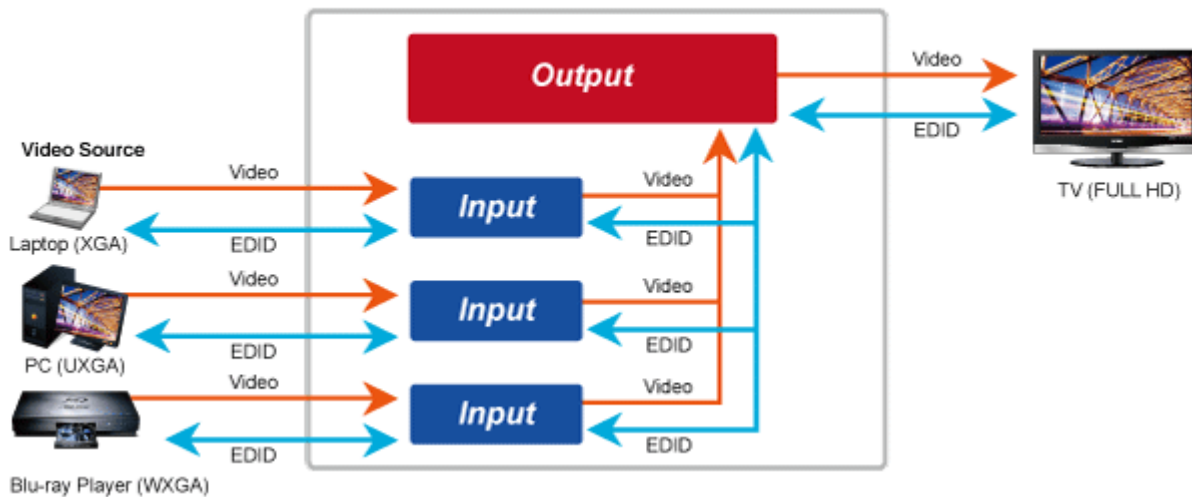

### PLANET IHD-210PR

Přijímač distribuce pro extender přes síť LAN (ethernet), podpora rozlišení Full HD, komprese H.264. Přenos 64 nezávislých kanálů. Podpora identifikace EDID a ochrany HDCP. Spojení bod-bod nebo multicast. Správa utilitou, IR přijímač pro ovládání, VESA montáž, napájení PoE nebo adaptérem. Řešení pro IP distribuci video prezentací v prostředí LAN pro účely zobrazení na panelech. Jednotky přenosu podporují několik režimů od spojení vysílač-přijímač po multicast spojení bod vysílač-přijímače v režimech zobrazení pro jednotlivé monitory.

## Vlastnosti:

- LAN port RJ-45, 100Base-TX, standardy: IEEE 802.3, IEEE 802.3u
- HDMI výstup, A typ (samice), slučitelné s HDMI 1.4a
- správa utilitou, přepínání kanálů pomocí DIP přepínače
- identifikace rozlišení dle EDID (Extended display identification data)
- zabezpečení přenosu HDCP (High-bandwidth Digital Content Protection)
- IR senzor na kabelu pro dálkové ovládání zdroje

**Konektory:** 1 x RJ-45, 1 x HDMI výstup, 1 x RS-232, 1 x IR vstup

**Podporovaná rozlišení:** 1080p, 1080i, 720p, 480p, 480i

**Počet jednotek v síti:** <64

**Komprese:** video H.264, audio MPEG-1 (layer II)

## Supports Extended Display Identification Data