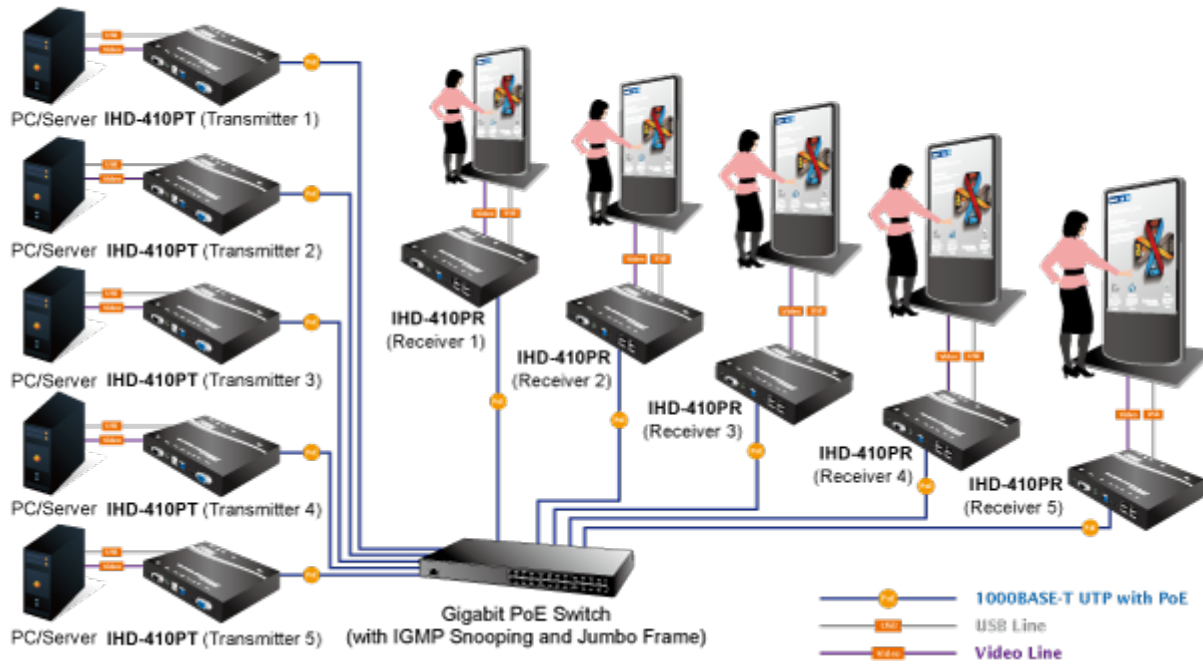

Řešení pro IP distribuci video prezentací v prostředí LAN pro účely zobrazení na panelech a videostěnách. Jednotky přenosu podporují několik režimů od spojení vysílač-přijímač po multicast spojení bod vysílač-přijímače v režimech zobrazení pro jednotlivé monitory nebo videostěn. Lze přenášet ovládání z IR ovladačů nebo telemetrii přes sériovou linku pomocí RS-232. Video obraz lze zabezpečit proti zcizení obsahu metodou EDID, lze řídit kvalitu přenosu a vyhlazení videa pro kvalitní výstup.

ZÁKLADNÍ SPECIFIKACE

Vlastnosti:

- LAN port RJ-45, 1000Base-T, standardy: IEEE 802.3, IEEE 802.3u, IEEE 802.3ab
- HDMI výstup, A typ (samice), slučitelné s HDMI 1.4a
- režim přenosu vysílač-přijímače nebo vysílač-videostěna
- videostěna (videowall) 8x16 segmentů
- správa utilitou, přepínání kanálů pomocí DIP přepínače
- identifikace rozlišení dle EDID (Extended display identification data)
- zabezpečení přenosu HDCP (High-bandwidth Digital Content Protection)
- IR senzor na kabelu pro dálkové ovládání zdroje
- RS-232 pro přenos telemetrie mezi extendery

Konektory: 1 x RJ-45, 1 x HDMI výstup, 4 x USB, 1 x RS-232, 1 x IR vstup, 1 x audio vstup, 1 x audio výstup

Podporovaná rozlišení: 4K-2160p, 1080p, 1080i, 720p, 480p, 480i

Počet jednotek v síti: <16

Přenosová rychlost jednoho kanálu: <275 Mb/s při 4K-UHD

Video Wall

Max. 8x16 Monitors

Video Extender: One to Many

Multiple HDMI and USB over IP Interaction Application

[Parametry](#)

[Ostatní download](#)
