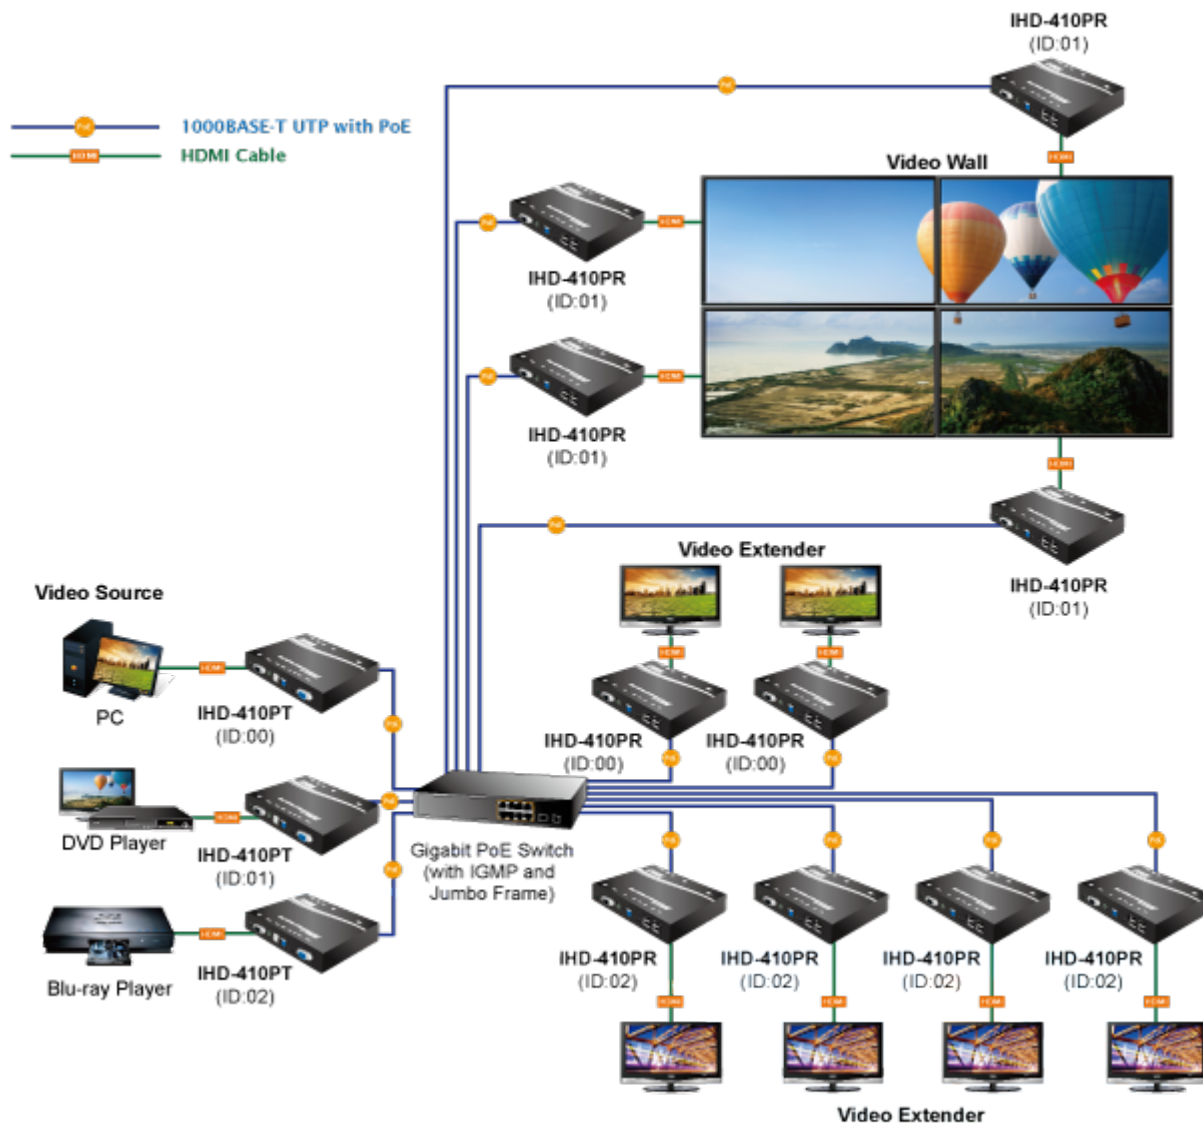

Řešení pro IP distribuci video prezentací v prostředí LAN pro účely zobrazení na panelech a videostěnách. Jednotky přenosu podporují několik režimů od spojení vysílač-přijímač po multicast spojení bod vysílač-přijímače v režimech zobrazení pro jednotlivé monitory nebo videostěn. Lze přenášet ovládání z IR ovladačů nebo telemetrii přes sériovou linku pomocí RS-232. Video obraz lze zabezpečit proti zcizení obsahu metodou EDID, lze řídit kvalitu přenosu a vyhlazení videa pro kvalitní výstup.

ZÁKLADNÍ SPECIFIKACE

Vlastnosti:

- LAN port RJ-45, 1000Base-T, standardy: IEEE 802.3, IEEE 802.3u, IEEE 802.3ab
- HDMI výstup, A typ (samice), slučitelné s HDMI 1.4a
- režim přenosu vysílač-přijímače nebo vysílač-videostěna
- videostěna (videowall) 8x16 segmentů
- správa utilitou, přepínání kanálů pomocí DIP přepínače
- identifikace rozlišení dle EDID (Extended display identification data)
- zabezpečení přenosu HDCP (High-bandwidth Digital Content Protection)
- IR senzor na kabelu pro dálkové ovládání zdroje
- RS-232 pro přenos telemetrie mezi extendery

Konektory: 1 x RJ-45, 1 x HDMI výstup, 4 x USB, 1 x RS-232, 1 x IR vstup, 1 x audio vstup, 1 x audio výstup

Podporovaná rozlišení: 4K-2160p, 1080p, 1080i, 720p, 480p, 480i

Počet jednotek v síti: <16

Přenosová rychlost jednoho kanálu: <275 Mb/s při 4K-UHD

Video Wall

Max. 8x16 Monitors

Video Extender: One to Many

Multiple HDMI and USB over IP Interaction Application

[Parametry](#)

[Ostatní download](#)
