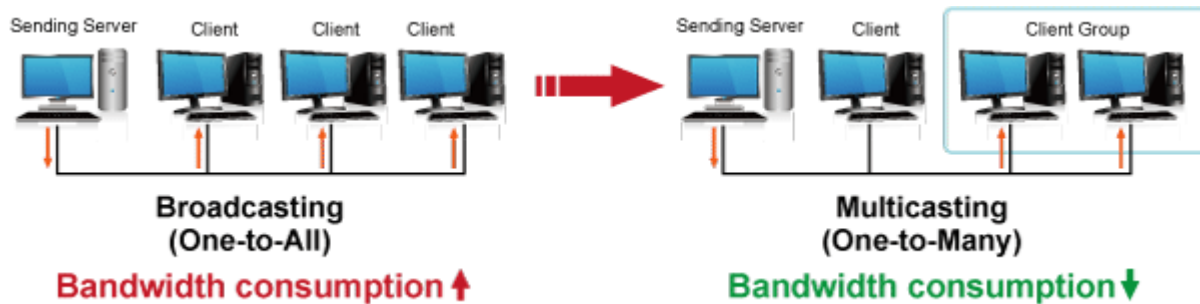

ZÁKLADNÍ SPECIFIKACE

Vlastnosti:

- LAN port RJ-45, 1000Base-T, standardy: IEEE 802.3, IEEE 802.3u, IEEE 802.3ab
- HDMI výstup, A typ (samice), slučitelné s HDMI 1.4a
- režim přenosu vysílač-přijímače nebo vysílač-videostěna
- videostěna (videowall) 8x16 segmentů
- správa utilitou, přepínání kanálů pomocí DIP přepínače
- identifikace rozlišení dle EDID (Extended display identification data)
- zabezpečení přenosu HDCP (High-bandwidth Digital Content Protection)
- IR senzor na kabelu pro dálkové ovládání zdroje
- RS-232 pro přenos telemetrie mezi extendery

Konektory: 1 x RJ-45, 1 x HDMI výstup, 4 x USB, 1 x RS-232, 1 x IR vstup, 1 x audio vstup, 1 x audio výstup

Podporovaná rozlišení: 4K-2160p, 1080p, 1080i, 720p, 480p, 480i

Počet jednotek v síti: <16

Přenosová rychlost jednoho kanálu: <275 Mb/s při 4K-UHD

Provozní teplota: 0~55°C; vlhkost 5-90%

Napájení: externím adaptérem 12 V DC nebo PoE 802.3af/at; příkon <14 W

Rozměry: 194 x 114 x 28 mm

Hmotnost: 620 g