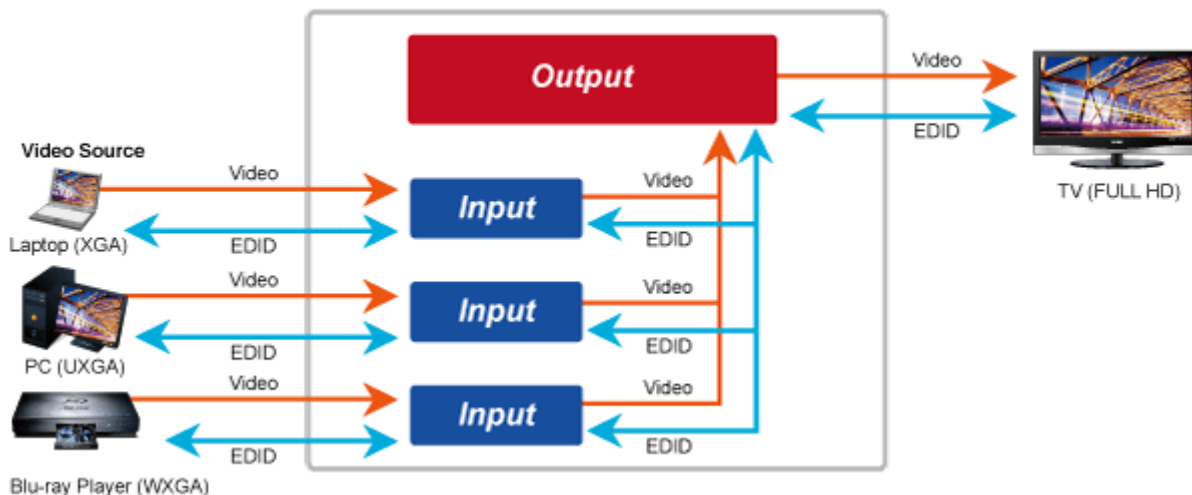

Řešení pro IP distribuci video prezentací v prostředí LAN pro účely zobrazení na panelech a videostěnách. Jednotky přenosu podporují několik režimů od spojení vysílač-přijímač po multicast spojení bod vysílač-přijímače v režimech zobrazení pro jednotlivé monitory nebo videostěn. Lze přenášet ovládání z IR ovladačů nebo telemetrii přes sériovou linku pomocí RS-232. Video obraz lze zabezpečit proti zcizení obsahu metodou EDID, lze řídit kvalitu přenosu a vyhlazení videa pro kvalitní výstup.

ZÁKLADNÍ SPECIFIKACE

Vlastnosti:

- LAN port RJ-45, 1000Base-T, standardy: IEEE 802.3, IEEE 802.3u, IEEE 802.3ab
- HDMI výstup, A typ (samice), slučitelné s HDMI 1.4a
- režim přenosu vysílač-přijímače nebo vysílač-videostěna
- videostěna (videowall) 8x16 segmentů
- správa utilitou, přepínání kanálů pomocí DIP přepínače
- identifikace rozlišení dle EDID (Extended display identification data)
- zabezpečení přenosu HDCP (High-bandwidth Digital Content Protection)
- IR senzor na kabelu pro dálkové ovládání zdroje
- RS-232 pro přenos telemetrie mezi extendery

Konektory: 1 x RJ-45, 1 x HDMI výstup, 4 x USB, 1 x RS-232, 1 x IR vstup, 1 x audio vstup, 1 x audio výstup

Podporovaná rozlišení: 4K-2160p, 1080p, 1080i, 720p, 480p, 480i

Počet jednotek v síti: <16

Přenosová rychlost jednoho kanálu: <275 Mb/s při 4K-UHD

Provozní teplota: 0~55°C; vlhkost 5-90%

Napájení: externím adaptérem 12 V DC nebo PoE 802.3af/at; příkon <14 W

Rozměry: 194 x 114 x 28 mm

Hmotnost: 620 g

Supports Extended Display Identification Data

Network Configuration