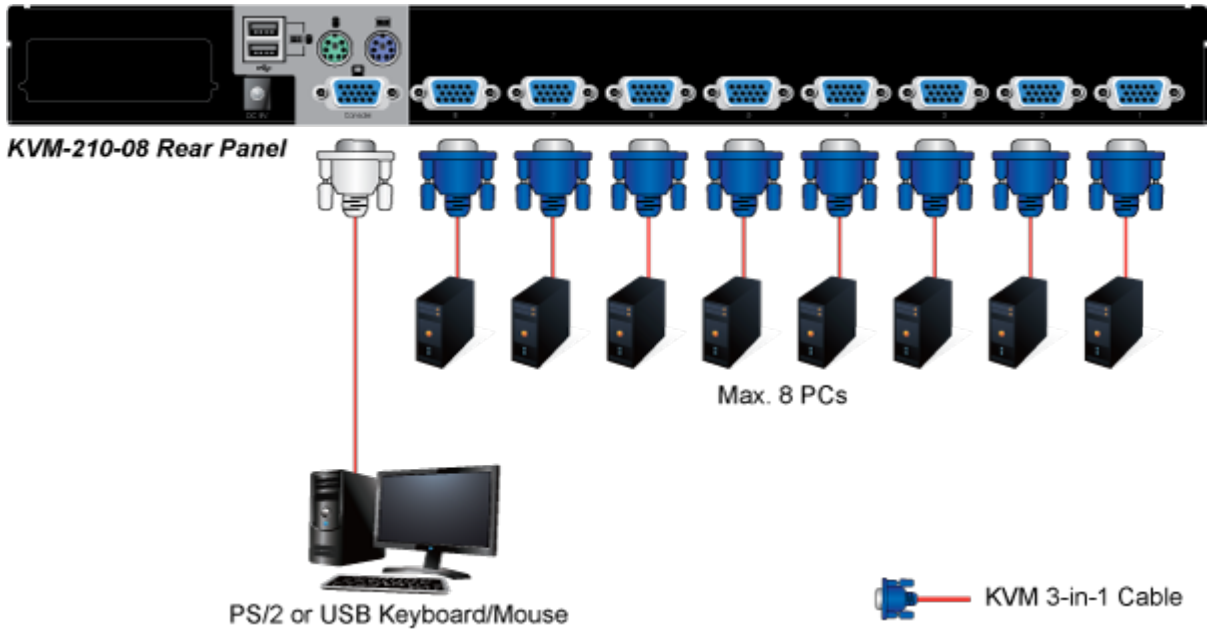

KVM přepínač pro ovládání 8 počítačů z jedné klávesnice, monitoru a myši. On Screen Displej, hot keys, skenovací režim. Je možné kaskádovat až 8 KVM přepínačů a ovládat až 64 počítačů. Součástí balení je propojovací kabel délky 1,8 m.

ZÁKLADNÍ SPECIFIKACE

Porty: 8 x HDB-15, 1 x PS/2 pro klávesnici, 1 x PS/2 pro myš, 1 x VGA HDB-15, 2 x USB typ A

Max. kaskáda: až 8 KVM pro ovládání až 64 PC

Max. rozlišení: 2048 x 1536

Napájení: DC 9 V, 1 A

Provozní teplota: -10 až 50 °C

Rozměry: 432 x 155 x 44 mm, rack 1U

Hmotnost: 2,22 kg

F6:SET

OSD ACTIVATING HOTKEY
SWITCH HOTKEY
CHANNEL DISPLAY MODE
CHANNEL DISPLAY DURATION
CHANNEL DISPLAY POSITION
SCAN DURATION
SET PASSWORD