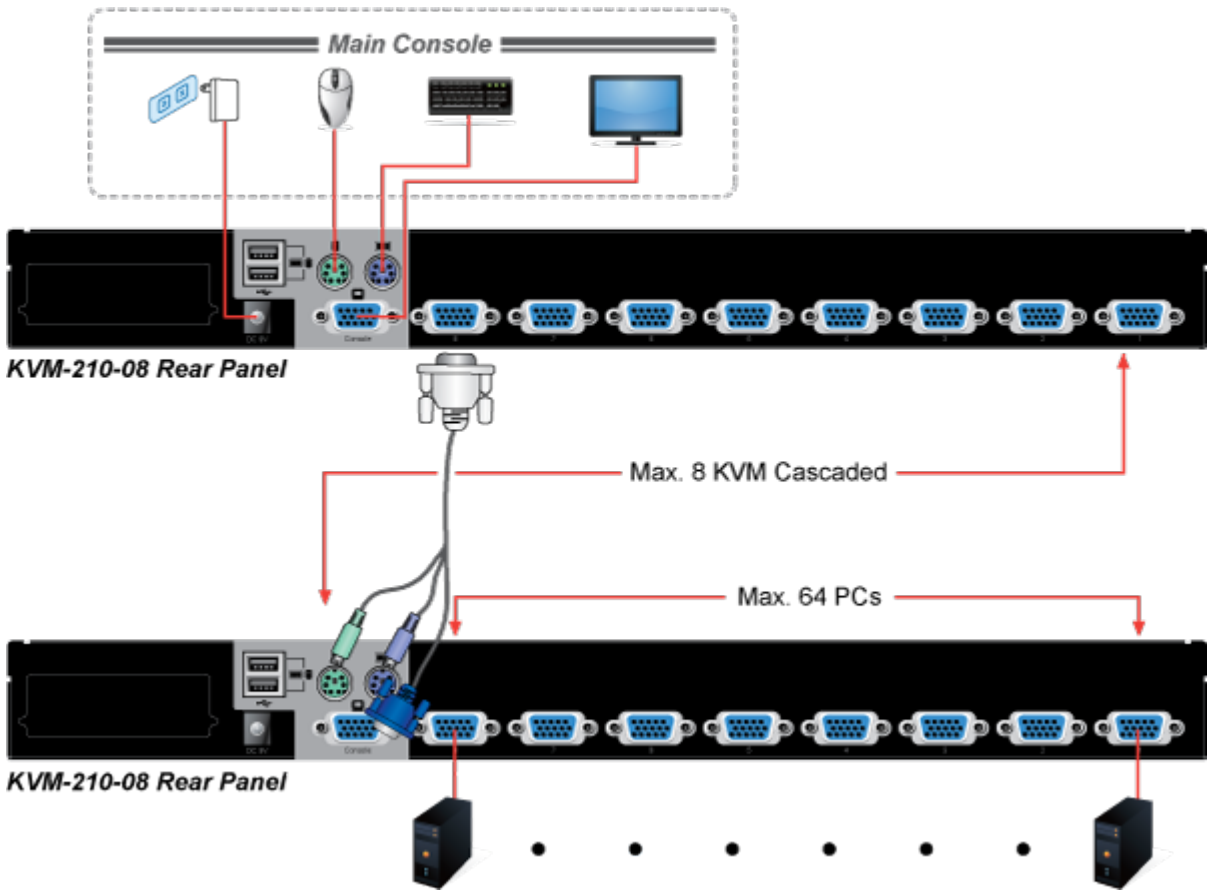

KVM přepínač pro ovládání 8 počítačů z jedné klávesnice, monitoru a myši. On Screen Displej, hot keys, skenovací režim. Je možné kaskádovat až 8 KVM přepínačů a ovládat až 64 počítačů. Součástí balení je propojovací kabel délky 1,8 m.

ZÁKLADNÍ SPECIFIKACE

Porty: 8 x HDB-15, 1 x PS/2 pro klávesnici, 1 x PS/2 pro myš, 1 x VGA HDB-15, 2 x USB typ A

Max. kaskáda: až 8 KVM pro ovládání až 64 PC

Max. rozlišení: 2048 x 1536

Napájení: DC 9 V, 1 A

Provozní teplota: -10 až 50 °C

Rozměry: 432 x 155 x 44 mm, rack 1U

Hmotnost: 2,22 kg

F6:SET

OSD ACTIVATING HOTKEY
SWITCH HOTKEY
CHANNEL DISPLAY MODE
CHANNEL DISPLAY DURATION
CHANNEL DISPLAY POSITION
SCAN DURATION
SET PASSWORD