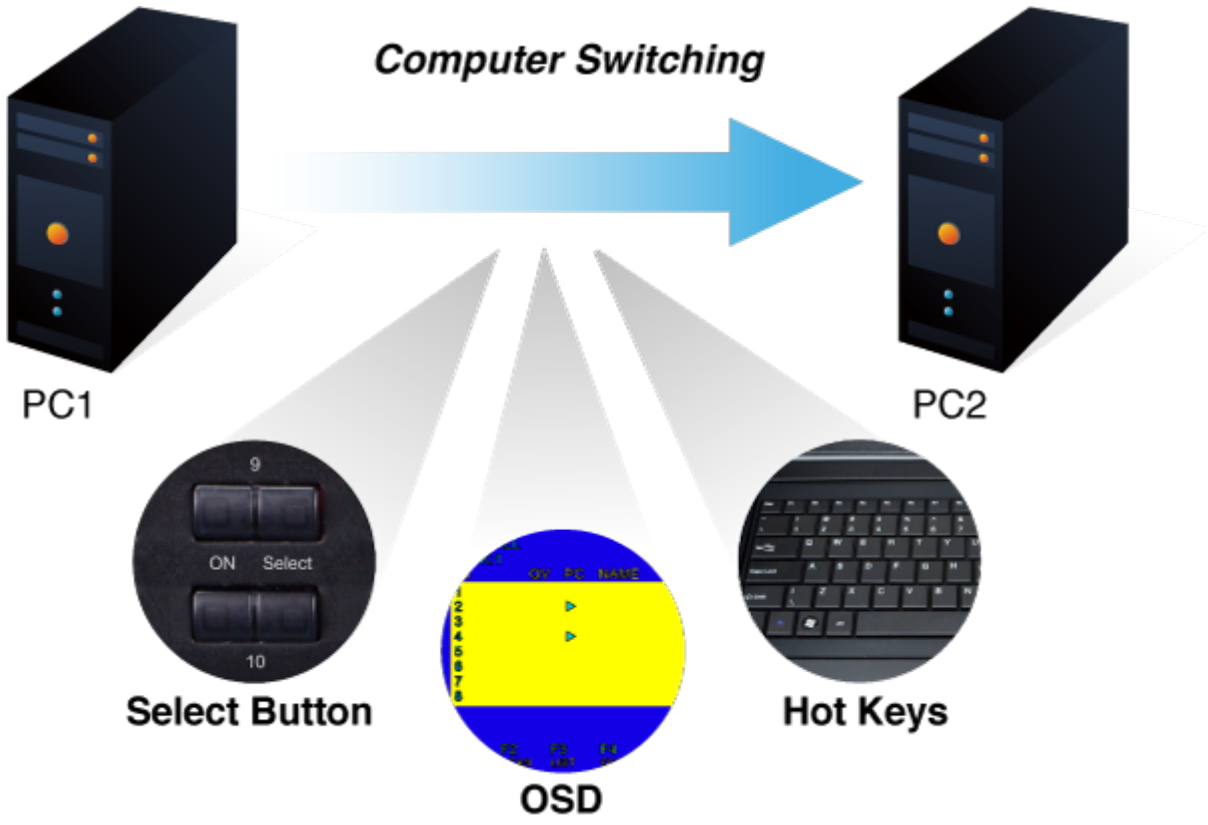

KVM přepínač pro ovládání 8 počítačů z jedné klávesnice, monitoru a myši. On Screen Displej, hot keys, skenovací režim. Je možné kaskádovat až 8 KVM přepínačů a ovládat až 64 počítačů. Součástí balení je propojovací kabel délky 1,8 m.

ZÁKLADNÍ SPECIFIKACE

Porty: 8 x HDB-15, 1 x PS/2 pro klávesnici, 1 x PS/2 pro myš, 1 x VGA HDB-15, 2 x USB typ A

Max. kaskáda: až 8 KVM pro ovládání až 64 PC

Max. rozlišení: 2048 x 1536

Napájení: DC 9 V, 1 A

Provozní teplota: -10 až 50 °C

Rozměry: 432 x 155 x 44 mm, rack 1U

Hmotnost: 2,22 kg

F6:SET

OSD ACTIVATING HOTKEY
SWITCH HOTKEY
CHANNEL DISPLAY MODE
CHANNEL DISPLAY DURATION
CHANNEL DISPLAY POSITION
SCAN DURATION
SET PASSWORD