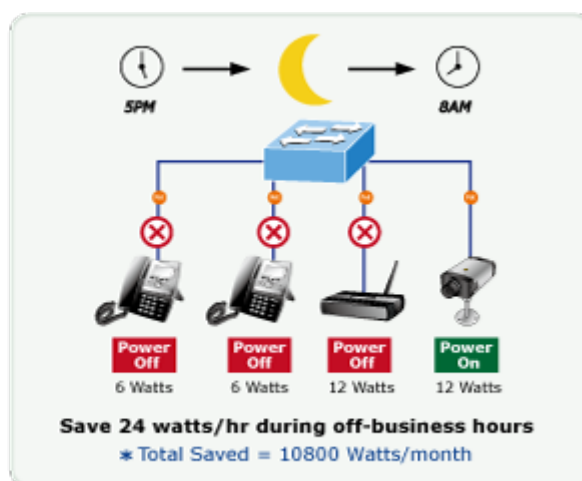

DHCP Snooping: ano (blokace cizích DHCP serverů)

LLDP: ano (automatická detekce typu připojených zařízení)

Diagnostika kabeláže: ano

POE funkce:

Celkový napájecí výkon: 600 W, IEEE 802.3af, IEEE 802.3at

Počet injektorů: 24 x až 60 W

Typ napájení: End-span, Mid-span, UPoE

Pokročilé funkce:

- 13. integrovaný plánovač pro plánované vypnutí napájených koncových prvků
- 14. detekce aktivity napájených zařízení pomocí ICMP, pokud není odezva, lze restartovat odpojením napájení
- 15. Extended mód 10Mb/s s dosahem až 200m