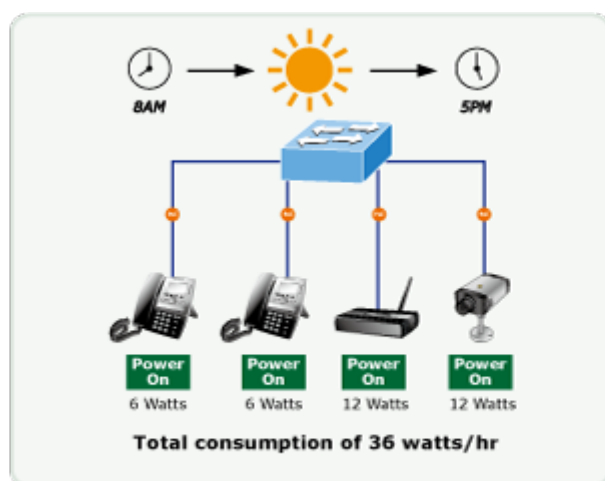

Port mirroring: RX, TX, obojí

Agregace linek: IEEE 802.3ad LACP, 4 porty v 4 skupinách

Multicast IGMP: IGMP v2/ v3, až 256 skupin, podpora režimu IGMP querier mode

Autentizace připojených zařízení: IEEE 802.1x (RADIUS) - IP+MAC binding, VLAN + MAC binding

DHCP Snooping: ano (blokace cizích DHCP serverů)

LLDP: ano (automatická detekce typu připojených zařízení)

Diagnostika kabeláže: ano

POE funkce:

Celkový napájecí výkon: 600 W, IEEE 802.3af, IEEE 802.3at

Počet injektorů: 24 x až 60 W

Typ napájení: End-span, Mid-span, UPoE

Pokročilé funkce:

- 13. integrovaný plánovač pro plánované vypnutí napájených koncových prvků
- 14. detekce aktivity napájených zařízení pomocí ICMP, pokud není odezva, lze restartovat odpojením napájení
- 15. Extended mód 10Mb/s s dosahem až 200m