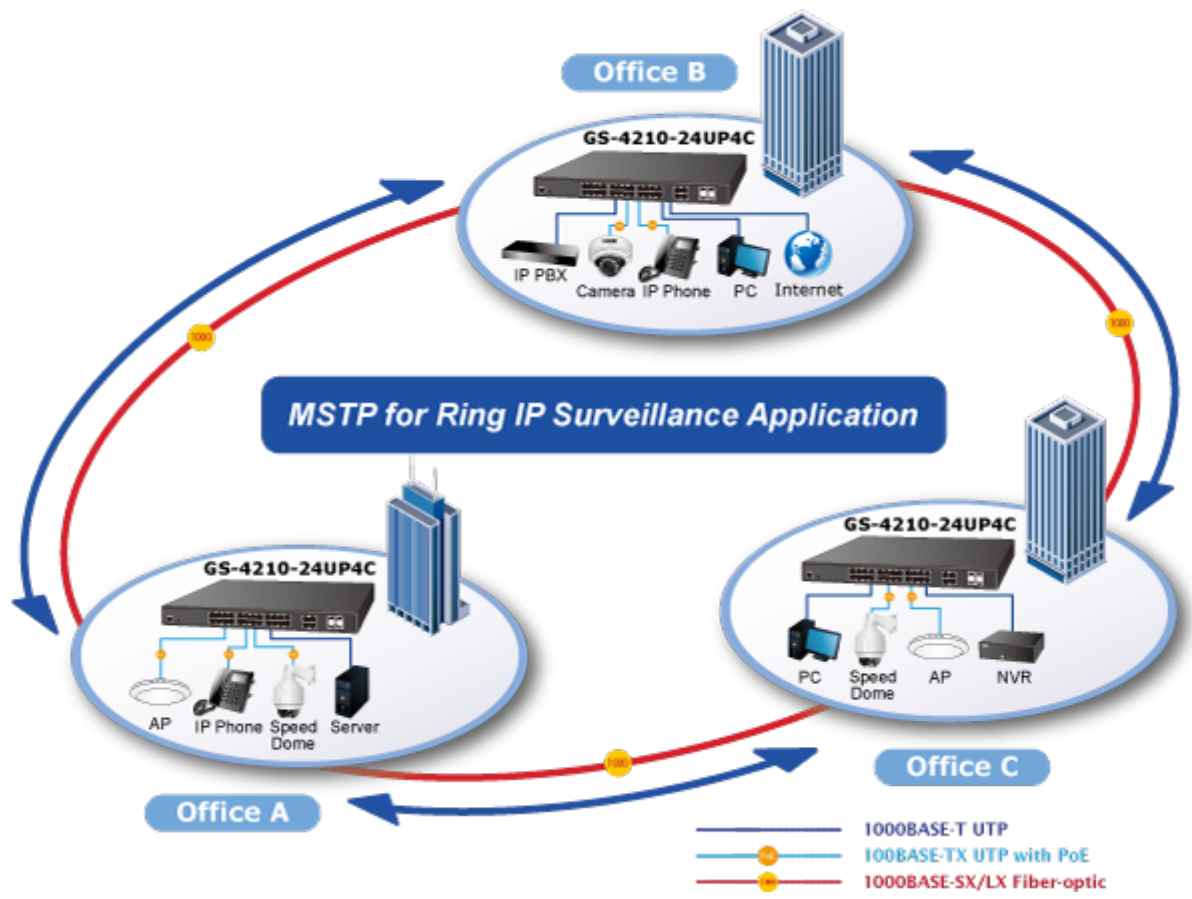

Spravovatelný Ultra PoE přepínač 28 portů 1000Base-T, 24x injektory 802.3at, až 60W/port, celkově až 600W, 4x SFP porty 100/1000Base-X (sdílené s 25-28).

Web/SNMPv3/telnet/konzole správa, VLAN 802.1Q, QoS, LACP, IGMPv3, Spanning tree. ACL+MAC filtr, RADIUS/TACACS, DHCP snooping. Podpora IPv4/IPv6.

Extend mód pro spojení rychlostí 10Mb/s do vzdálenosti až 150-200m na UTP dle použitého vedení včetně napájení PoE.

Gigabitový spravovatelný přepínač s Ultra PoE (power over ethernet) porty pro centralizované a výkonné napájení zařízení po ethernetu jako jsou pokladní systémy, terminály, kiosky, informační panely nebo IP kamery s výkonnými IR přísvity a vyhříváním pro náročné venkovní instalace.

Zařízení je svým provedením vhodné jak pro instalaci do kancelářských nebo prezentačních prostorů. Je vhodné i pro aplikace v lokálních rozvaděčích, vzdálené připojení lze realizovat optickými porty SFP.

1000BASE-T UTP with PoE

Office B

GS-4210-24UP4C

IP PBX Camera IP Phone PC Internet

MSTP for Ring IP Surveillance Application

GS-4210-24UP4C

AP IP Phone Speed Dome Server

Office A