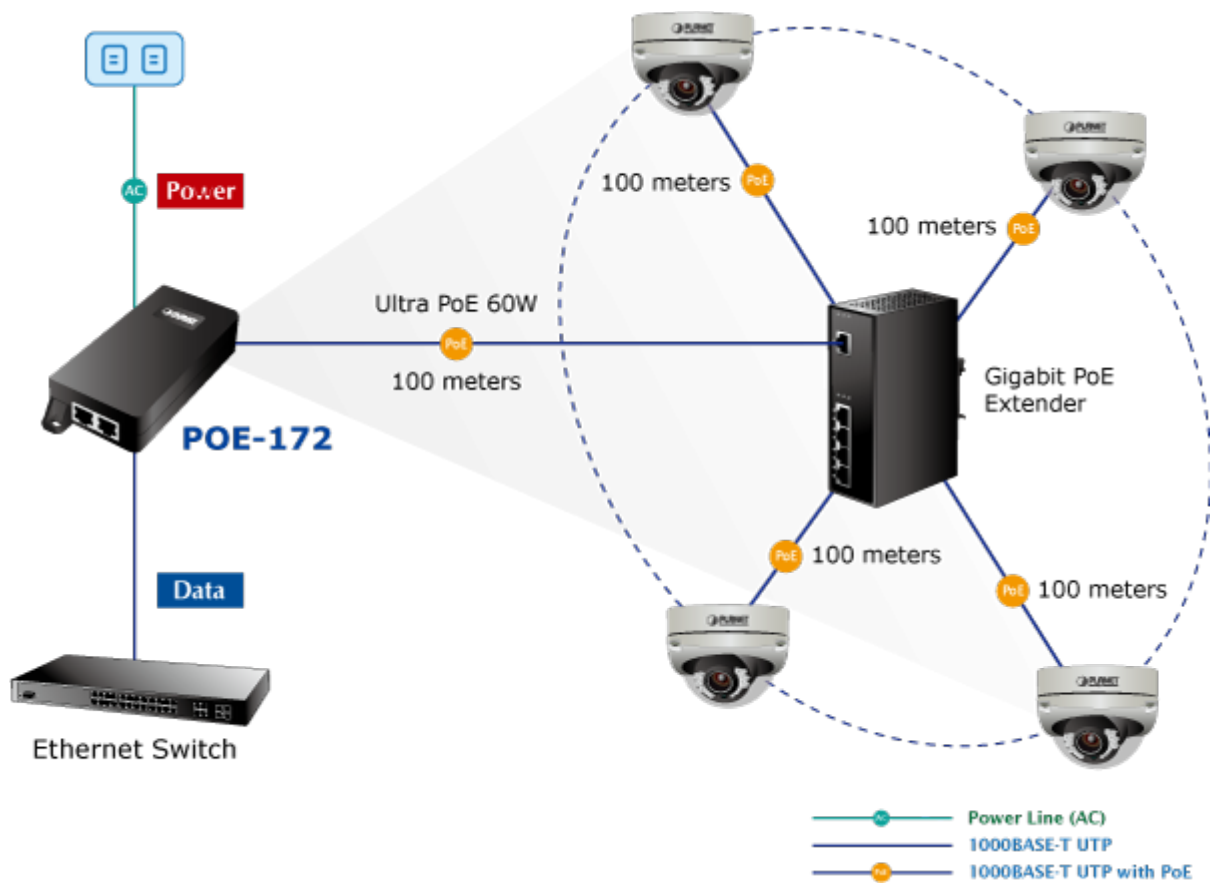

PLANET POE-172

Cena celkem:	1 535 Kč
	(bez DPH: 1 268 Kč)
Běžná cena:	1 688 Kč
Ušetříte:	153 Kč
Kód zboží:	NETPLA1157
Part No.:	POE-172
Záruka:	38 měs.
Stav:	Nové zboží

Popis**PLANET POE-172**

"Power over Ethernet Injector" s maximální zatížitelností až 60W pro napájení zařízení po ethernetu. Designovaný pro použití s kamerami PTZ, dotykovými monitory, VoIP aparáty nebo WiFi přístupovými body.

Napájení PoE lze realizovat i na gigabitovém ethernetu, napájení se přenáší po všech vodičích UTP/FTP ethernet vedení, injektor podporuje IEEE 802.3 / 802.3u / 802.3ab, 10/100/1000Base-T.

ZÁKLADNÍ SPECIFIKACE

Rozhraní: 2 x RJ-45 10/100/1000 Mbps : 1 x Data input, 1 x PoE (Data + Power) output

Celkový napájecí výkon: do 60 W, IEEE 802.3at, IEEE 802.3af

Zatížitelnost portu: až 60 W

Napájení: 100-240V AC, 50/60 Hz

Provozní teplota: 0 až 50°C

Rozměry: 115 x 62,5 x 31 mm

Hmotnost: 235 g

- 1000BASE-T UTP
- 1000BASE-T UTP with PoE
- Power Line (AC)
- Power Line (DC)

 [Specifikace](#)

 [Manuál](#)

 [Ostatní download](#)