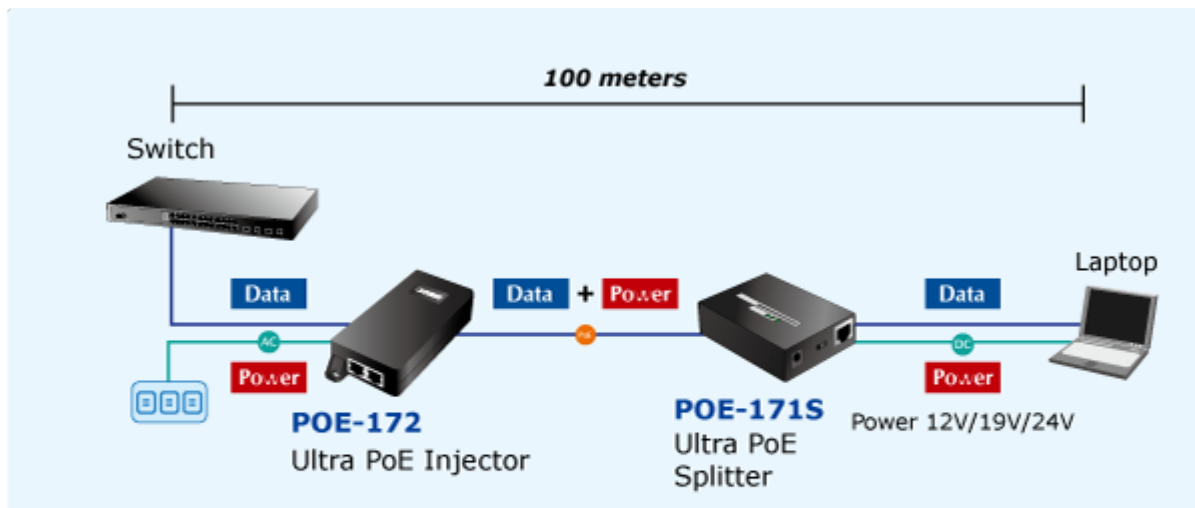

PLANET POE-172

Cena celkem:	1 535 Kč
	(bez DPH: 1 268 Kč)
Běžná cena:	1 688 Kč
Ušetříte:	153 Kč
Kód zboží:	NETPLA1157
Part No.:	POE-172
Záruka:	38 měs.
Stav:	Nové zboží

Popis**PLANET POE-172**

"Power over Ethernet Injector" s maximální zatížitelností až 60W pro napájení zařízení po ethernetu. Designovaný pro použití s kamerami PTZ, dotykovými monitory, VoIP aparáty nebo WiFi přístupovými body.

Napájení PoE lze realizovat i na gigabitovém ethernetu, napájení se přenáší po všech vodičích UTP/FTP ethernet vedení, injektor podporuje IEEE 802.3 / 802.3u / 802.3ab, 10/100/1000Base-T.

ZÁKLADNÍ SPECIFIKACE

Rozhraní: 2 x RJ-45 10/100/1000 Mbps : 1 x Data input, 1 x PoE (Data + Power) output

Celkový napájecí výkon: do 60 W, IEEE 802.3at, IEEE 802.3af

Zatížitelnost portu: až 60 W

Napájení: 100-240V AC, 50/60 Hz

Provozní teplota: 0 až 50°C

Rozměry: 115 x 62,5 x 31 mm

Hmotnost: 235 g

- 1000BASE-T UTP
- 1000BASE-T UTP with PoE
- Power Line (AC)
- Power Line (DC)

 [Specifikace](#)

 [Manuál](#)

 [Ostatní download](#)