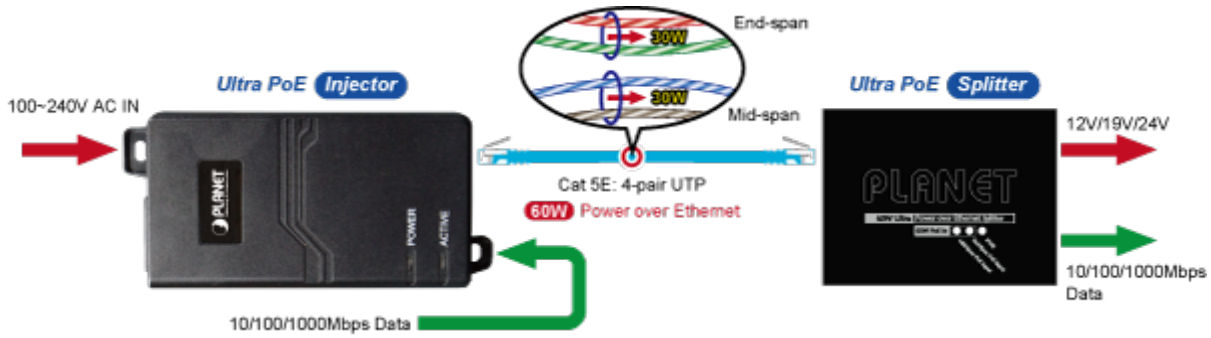

PLANET POE-172

Cena celkem:	1 535 Kč
	(bez DPH: 1 268 Kč)
Běžná cena:	1 688 Kč
Ušetříte:	153 Kč
Kód zboží:	NETPLA1157
Part No.:	POE-172
Záruka:	38 měs.
Stav:	Nové zboží

Popis**PLANET POE-172**

"Power over Ethernet Injector" s maximální zatížitelností až 60W pro napájení zařízení po ethernetu. Designovaný pro použití s kamerami PTZ, dotykovými monitory, VoIP aparáty nebo WiFi přístupovými body.

Napájení PoE lze realizovat i na gigabitovém ethernetu, napájení se přenáší po všech vodičích UTP/FTP ethernet vedení, injektor podporuje IEEE 802.3 / 802.3u / 802.3ab, 10/100/1000Base-T.

ZÁKLADNÍ SPECIFIKACE

Rozhraní: 2 x RJ-45 10/100/1000 Mbps : 1 x Data input, 1 x PoE (Data + Power) output

Celkový napájecí výkon: do 60 W, IEEE 802.3at, IEEE 802.3af

Zatížitelnost portu: až 60 W

Napájení: 100-240V AC, 50/60 Hz

Provozní teplota: 0 až 50°C

Rozměry: 115 x 62,5 x 31 mm

Hmotnost: 235 g

- 1000BASE-T UTP
- 1000BASE-T UTP with PoE
- Power Line (AC)
- Power Line (DC)

 [Specifikace](#)

 [Manuál](#)

 [Ostatní download](#)