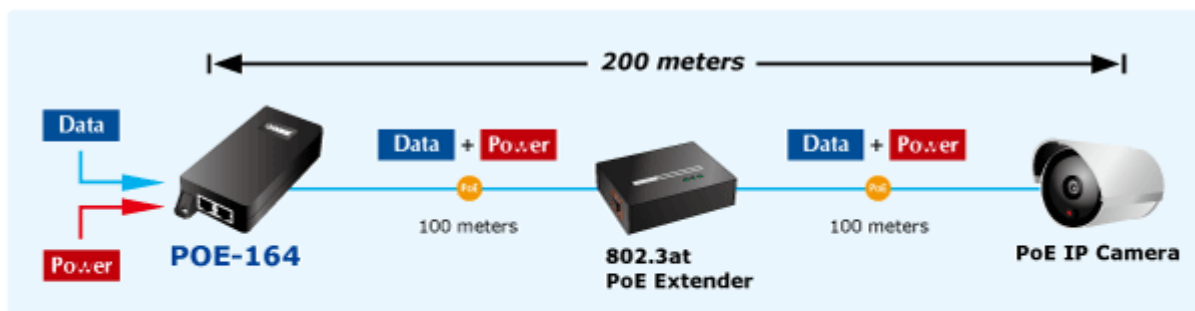

[Info a použití](#)

[Manuál](#)

[Ostatní download](#)