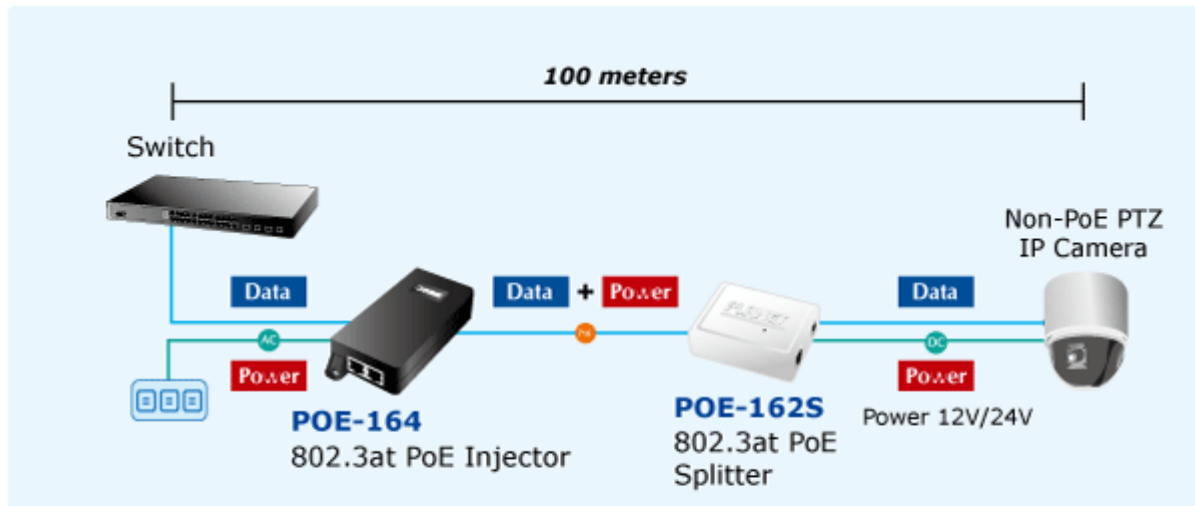

[Info a použití](#)

[Manuál](#)

[Ostatní download](#)