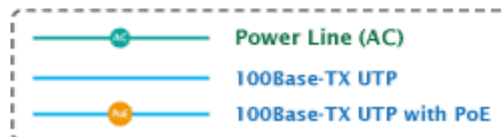

[Info a použití](#)

[Manuál](#)

[Ostatní download](#)