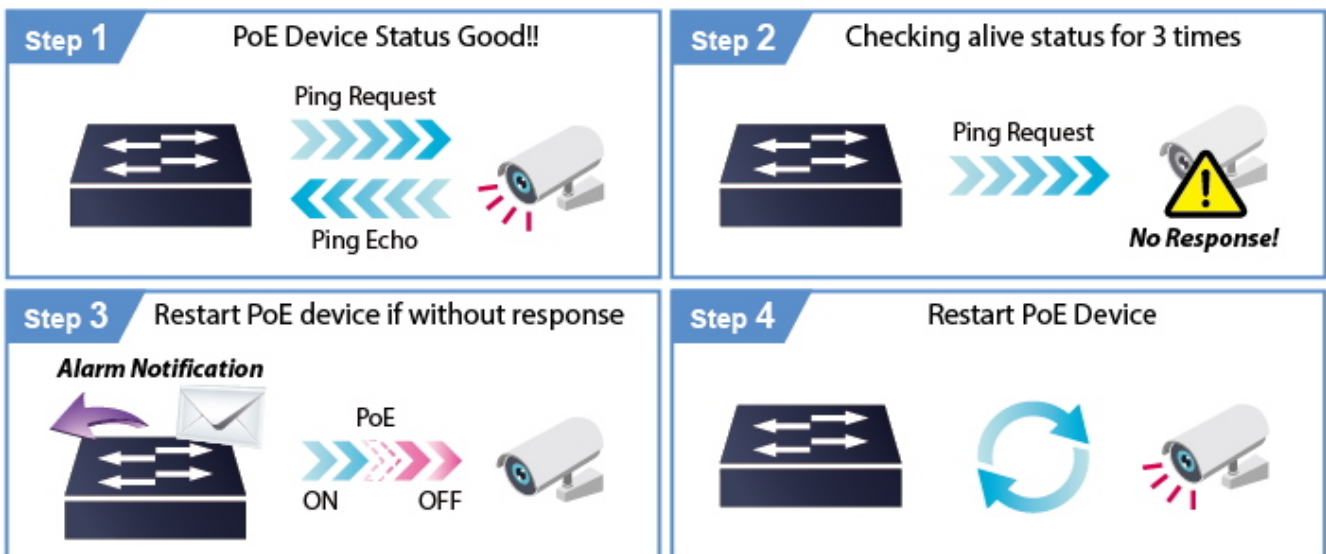

PD Alive Check