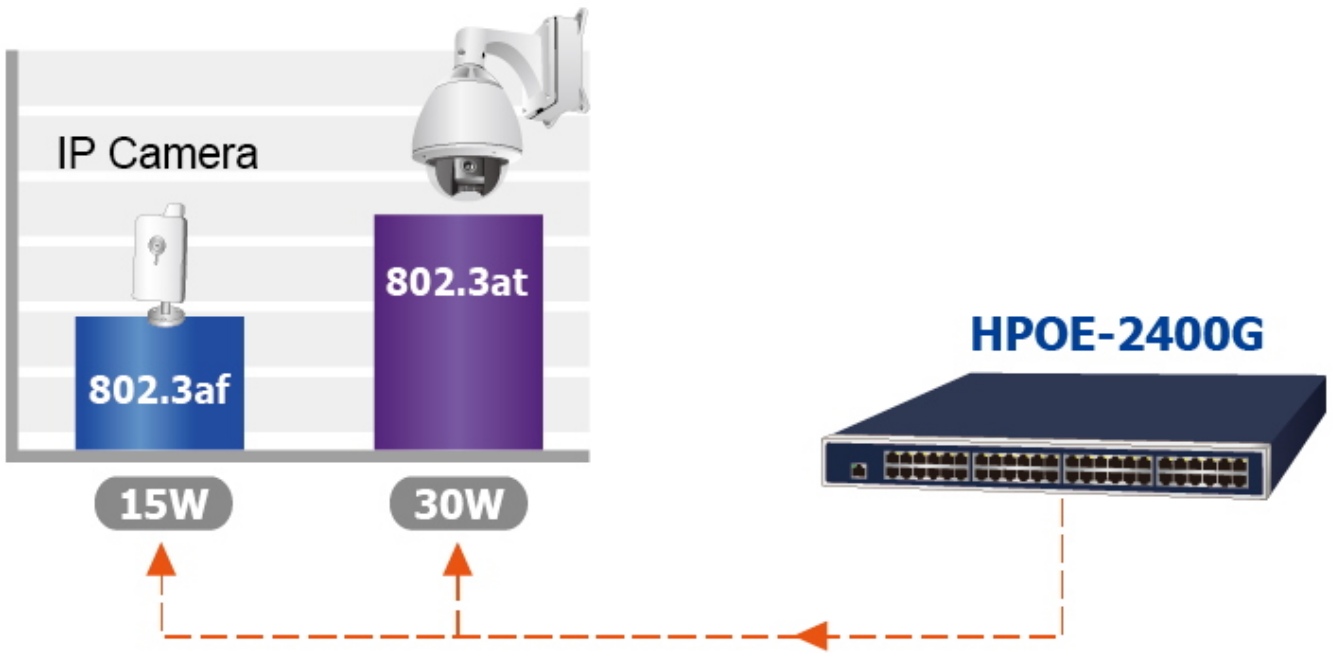

PTZ/Speed Dome Camera