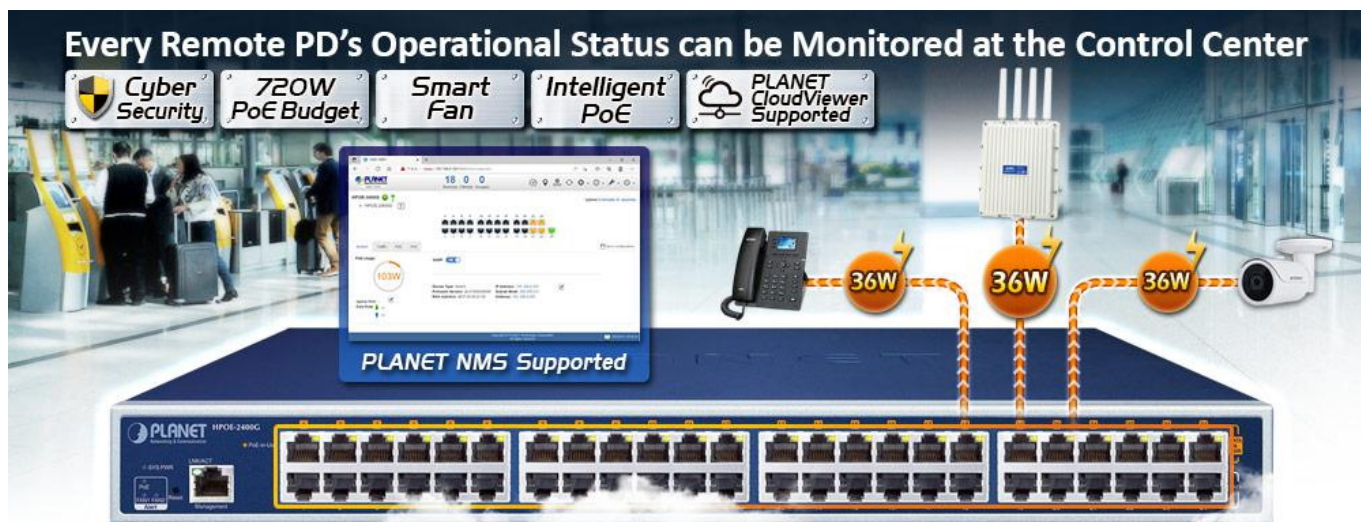

### PLANET HPOE-2400G v6

24portový injektor pro napájení po Ethernetu, **24× RJ-45 (data vstup) + 24× RJ-45 PoE/PoE+ (data + napájení výstup), PoE budget 720 W (max. 36 W/port)**, 2× ventilátor s automatickým řízením otáček, napájení AC 100–240 V. Web správa, SNMP monitoring + SNMP trap, scheduler, TLS v1/v2, **Planet DDNS & Easy DDNS, podpora Planet NMS System, CloudViewer a Smart Discovery Utility**, síťové řešení kybernetické bezpečnosti (Cybersecurity), SPI Firewall, **inteligentní PoE** (PD Alive Check, PoE Schedule, PoE status), mid-span PoE.

Výkonný PoE (Power over Ethernet) injektor pro napájení zařízení po ethernetu podle IEEE 802.3af (PoE) a vícepříkonových zařízení IEEE 802.3at (PoE+). Je navržen **pro napájení zařízení jako jsou PTZ nebo Speed-Dome IP kamery, Wi-Fi**

### přístupové body, VoIP telefony atd.

K dispozici je celkem 24 portů s celkovým výstupním výkonem až 720 W, injektor je průchozí, napájení přidruhuje na již stávající Ethernet Cat5/5e/6 vedení.

**Pokud koncové zařízení nepodporuje IEEE 802.3af/at budete potřebovat např. splitter POE-161S,** které pro danou kabelovou trasu napájení pro vzdálené zařízení poskytnete.