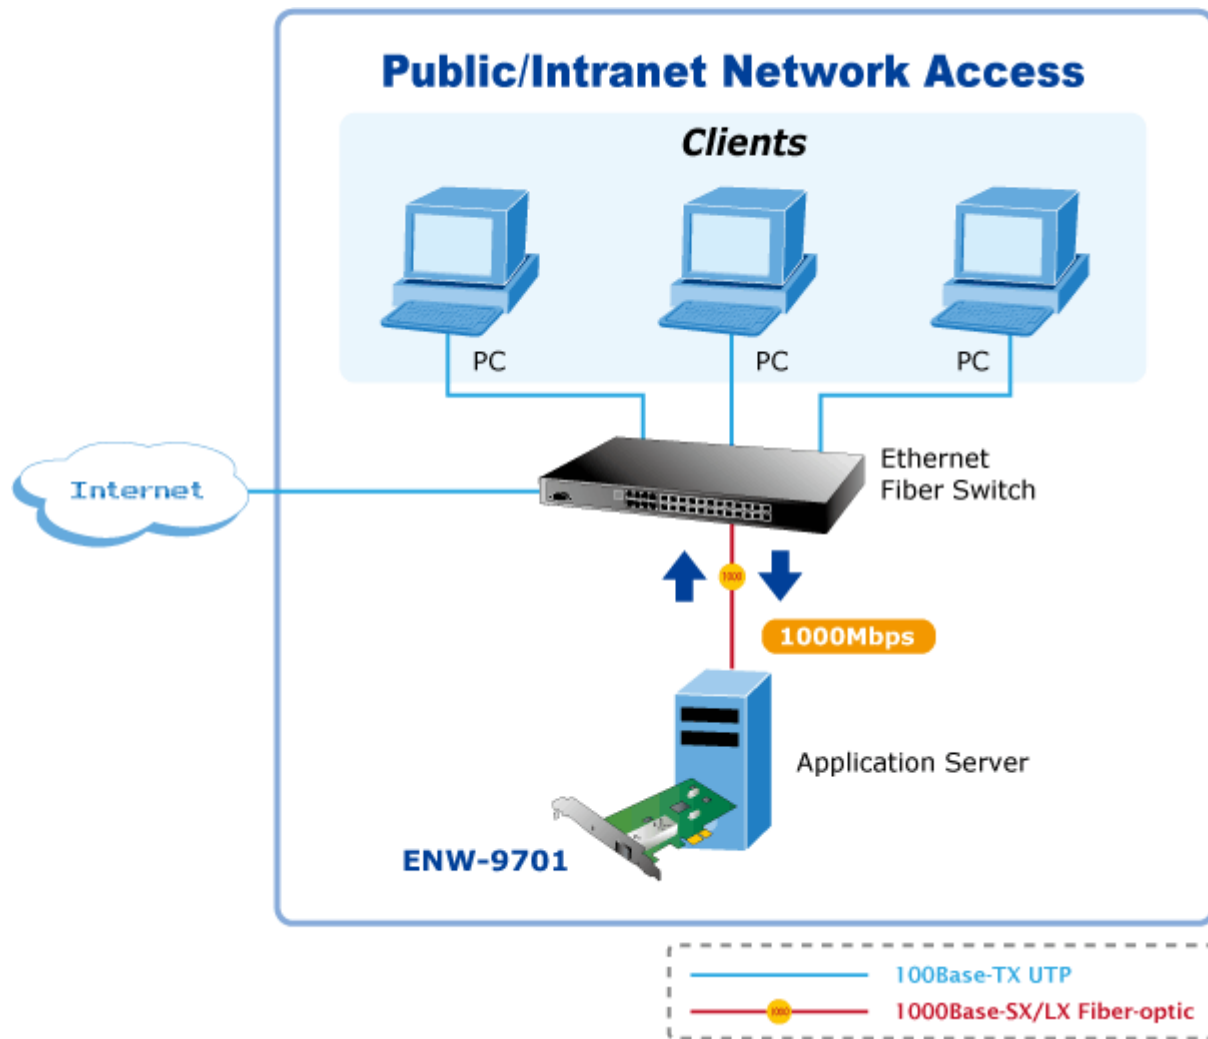

[Parametry](#)

[Ostatní download](#)