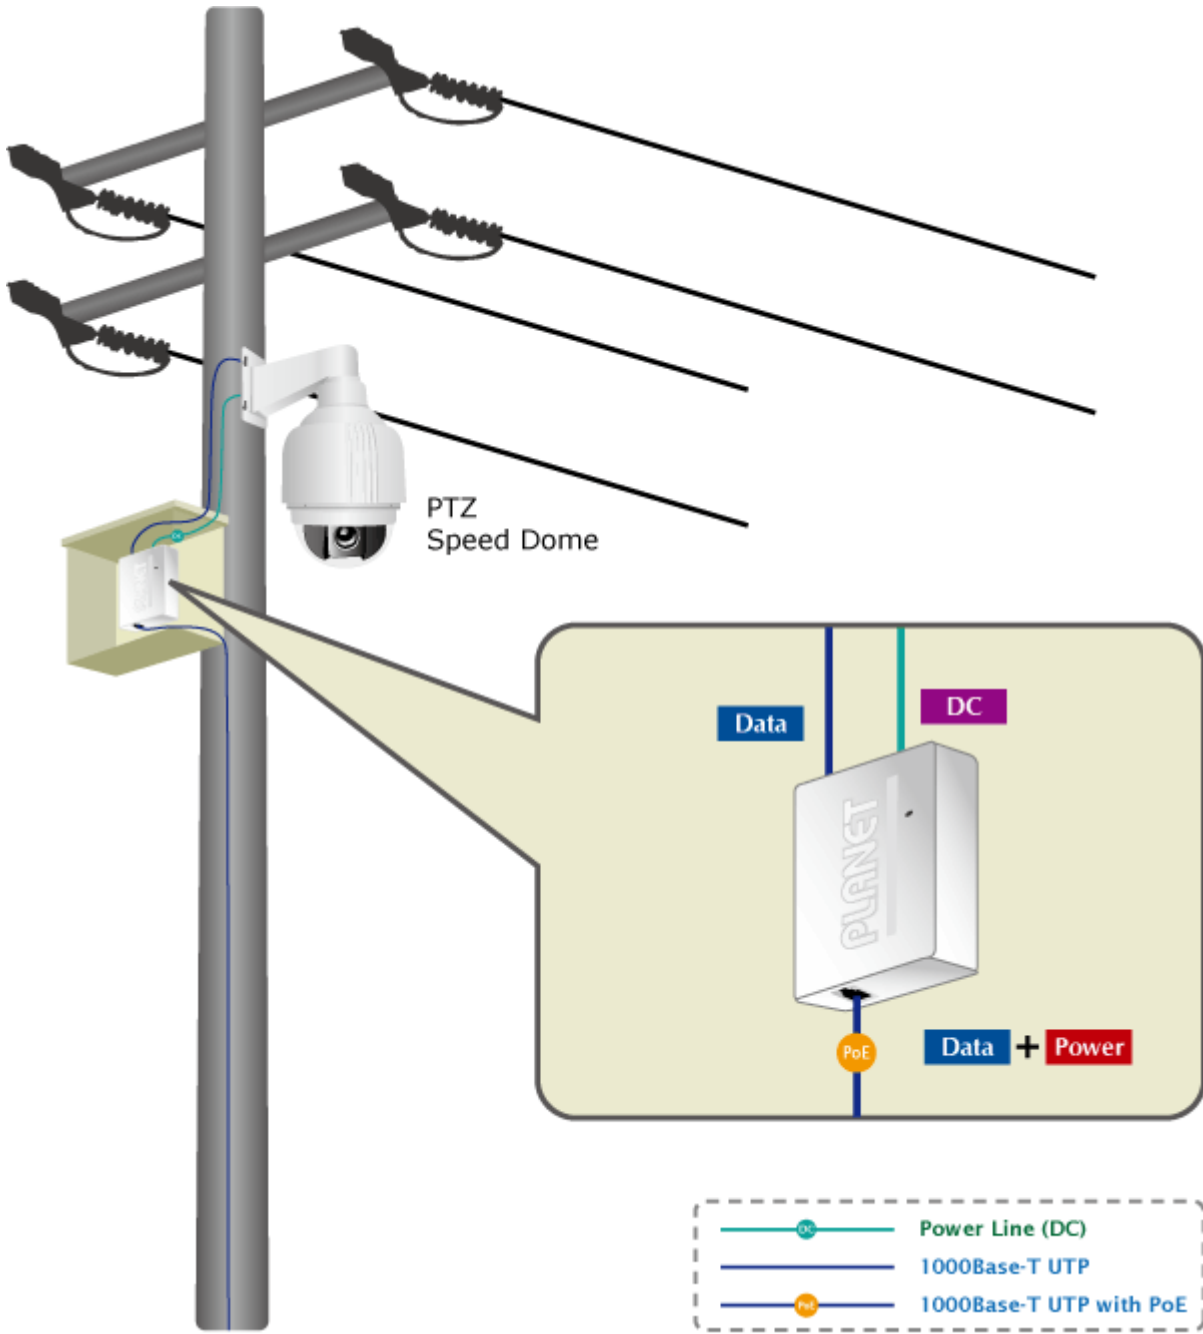

### PLANET POE-161S

Konvertor pro napájení po ethernetovém kabelu standardu IEEE 802.3at (splitter, výstup 5V/12V SS).

Podpora IEEE 802.3 / 802.3u / 802.3ab, 10/100/1000Base-T. Montáž na zeď, plastová skříňka. Rozměry(mm): 95 x 70 x 25.

### ZÁKLADNÍ SPECIFIKACE

**Rozhraní:** 2 x RJ-45 10/100/1000 Mbps : 1 x PoE vstup (data + napájení), 1 x Data + Power výstup

**Celkový napájecí výkon:** 5 V DC/ 12 V DC

**Napájení:** 802.3at PoE+ 52 ~ 56V DC

**Provozní teplota:** 0 až 50°C

**Rozměry:** 95 x 70 x 25 mm

**Hmotnost:** 108 g

---

 [Prezentace použití](#)

 [Ostatní download](#)