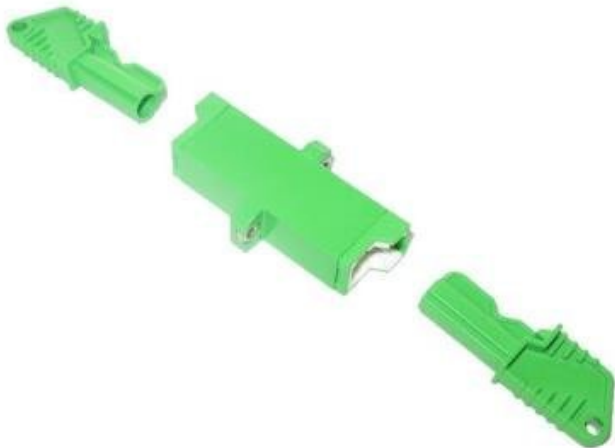

SPOJKA XTENDLAN ADR-E2S2E2S-SM-APC

Cena celkem:	301 Kč (bez DPH: 249 Kč)
Běžná cena:	331 Kč
Ušetříte:	30 Kč
Kód zboží:	NETXTE1440
Part No.:	ADR-E2S2E2S-SM-APC
Záruka:	26 měs.
Stav:	Nové zboží

Popis

XtendLan ADR-E2S2E2S-SM-APC

Adaptér E2000 pro instalaci do optického rozvaděče. Instaluje se do otvorů pro SC/LC/FC konektory. Vhodné pro single mode i multimode vlákna, avšak pro orientaci obsluhy je zelená barva určena pro single mode konektory s broušením APC.

ZÁKLADNÍ SPECIFIKACE

Typ vlákna: singlemode

Technologie sítě: simplex

Konektory: E2000 (F)/E2000 (F)

Typ broušení: APC

Použití: průchodka do optických van, spojka optických kabelů