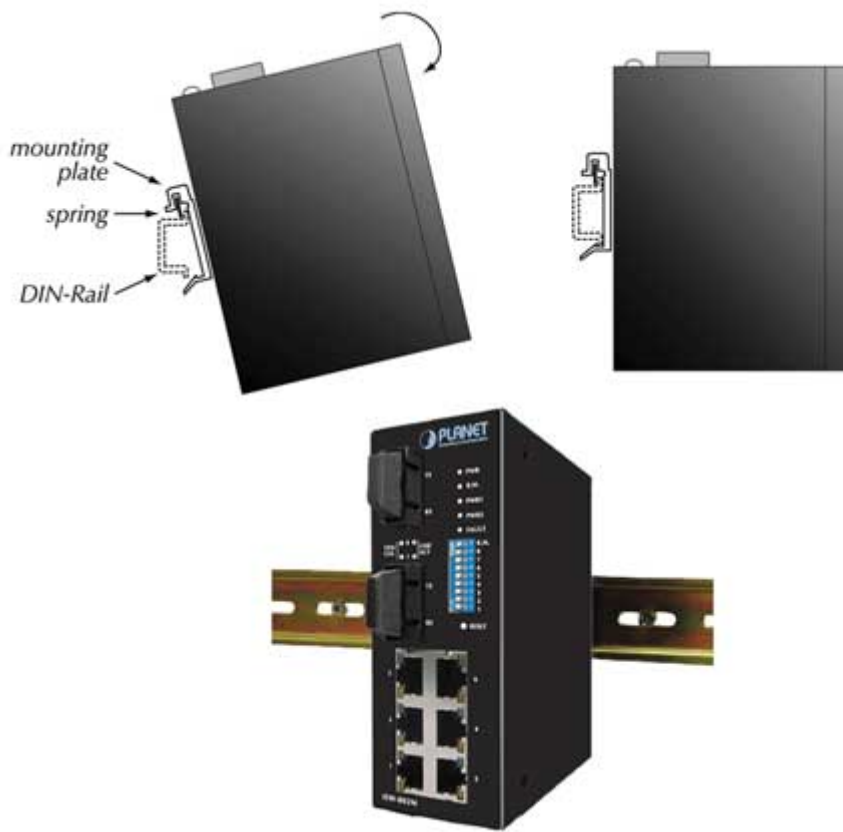

[Infoleták](#)

[Ostatní download](#)