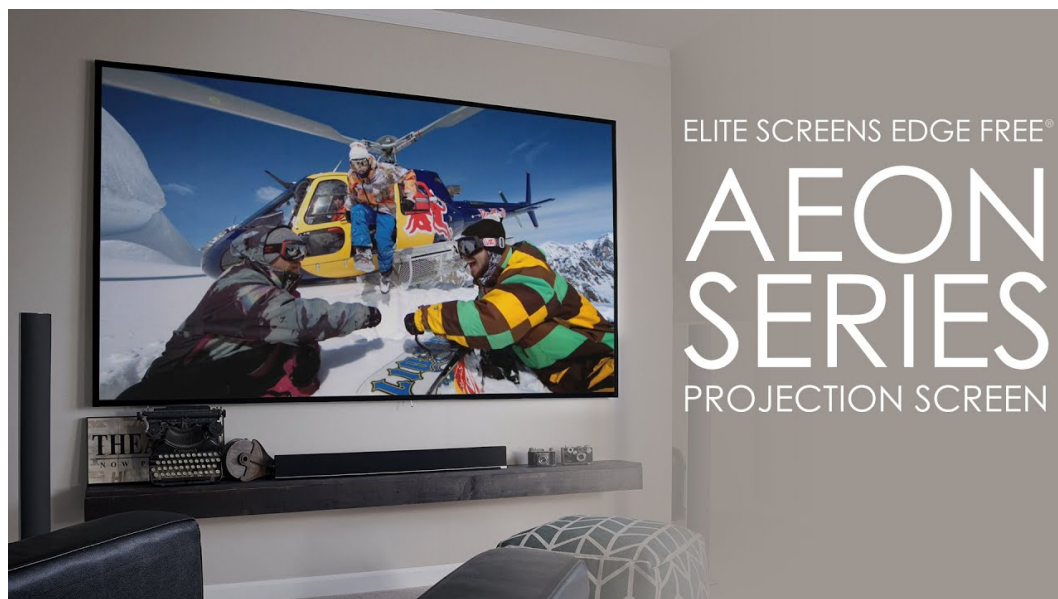

### Elite Screens AR110WH2

Projekční plátno v pevném hliníkovém rámu s úhlopříčkou 110". Materiál **CineWhite** má široký rozptyl světla, černobílý kontrast a přirozené barevné ztvárnění. Doporučuje se pro místnosti s kontrolovaným osvětlením. Plátno podporuje aktivní 3D a 4K Ultra HD Ready, kromě toho nabízí šířku zorného úhlu až **180°**. Plátno je možné snadno a rychle připevnit na stěnu.