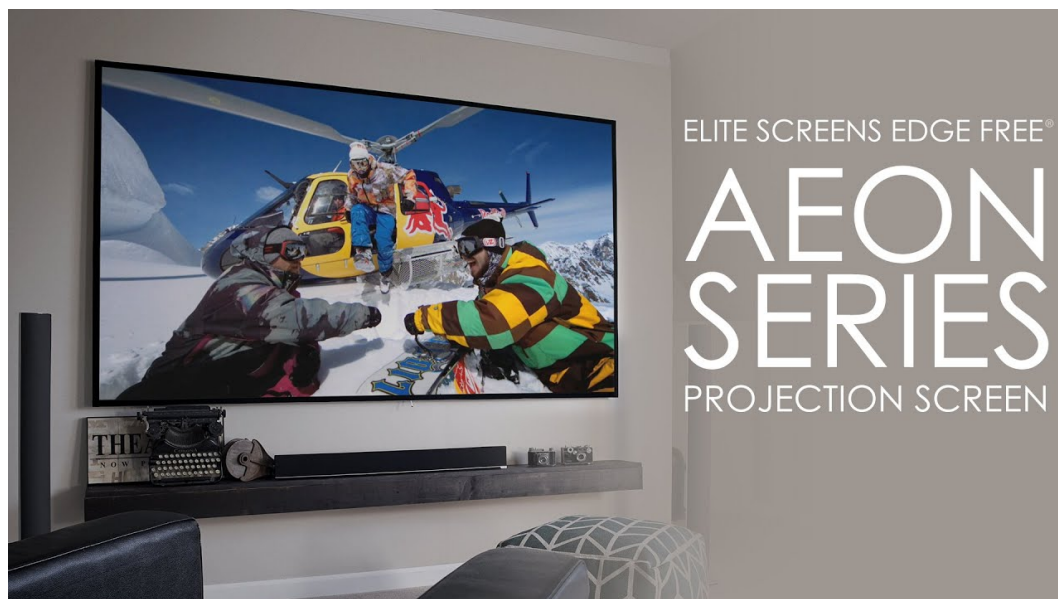

Projekční plátno v pevném hliníkovém rámu s úhlopříčkou 100". Materiál **CineWhite** má široký rozptyl světla, černobílý kontrast a přirozené barevné ztvárnění. Doporučuje se pro místnosti s kontrolovaným osvětlením. Plátno podporuje aktivní 3D a 4K Ultra HD Ready, kromě toho nabízí šířku zorného úhlu až **180°**. Plátno je možné snadno a rychle připevnit na stěnu.