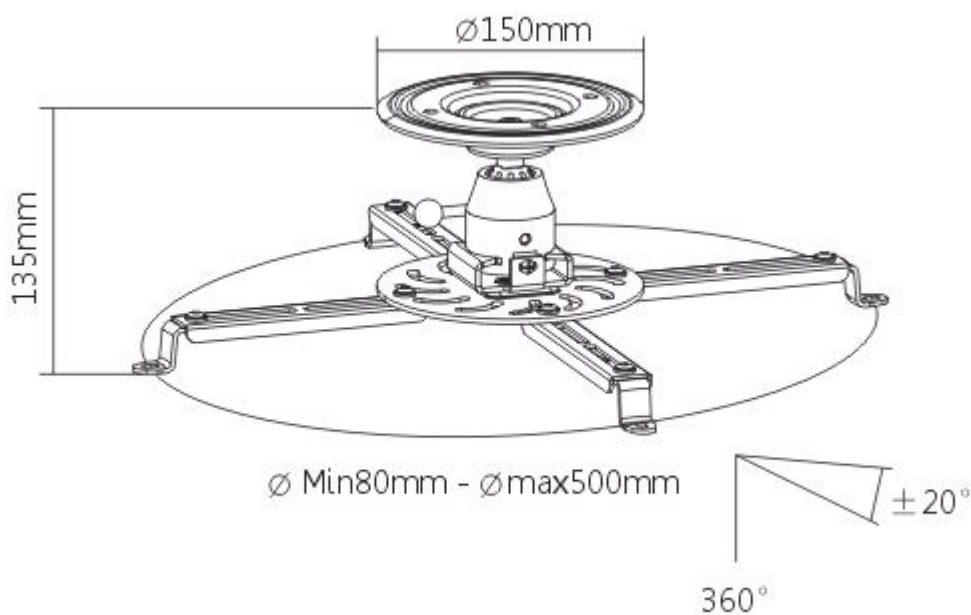

### Sunne by Elite Screens PRO300S

Držák na strop pro projektor. Maximální zatížení tohoto držáku je **25 kg**. Držák nabízí naklonění o 20° a otočení o 360°.

## ZÁKLADNÍ SPECIFIKACE

**Max. zatížení:** 25 kg

**Vzdálenost od stropu:** 135 mm

**Rozteč montážních bodů projektoru:** 80-500 mm

**Materiál:** hliník

**Barva:** černá

---

[Informační list](#)