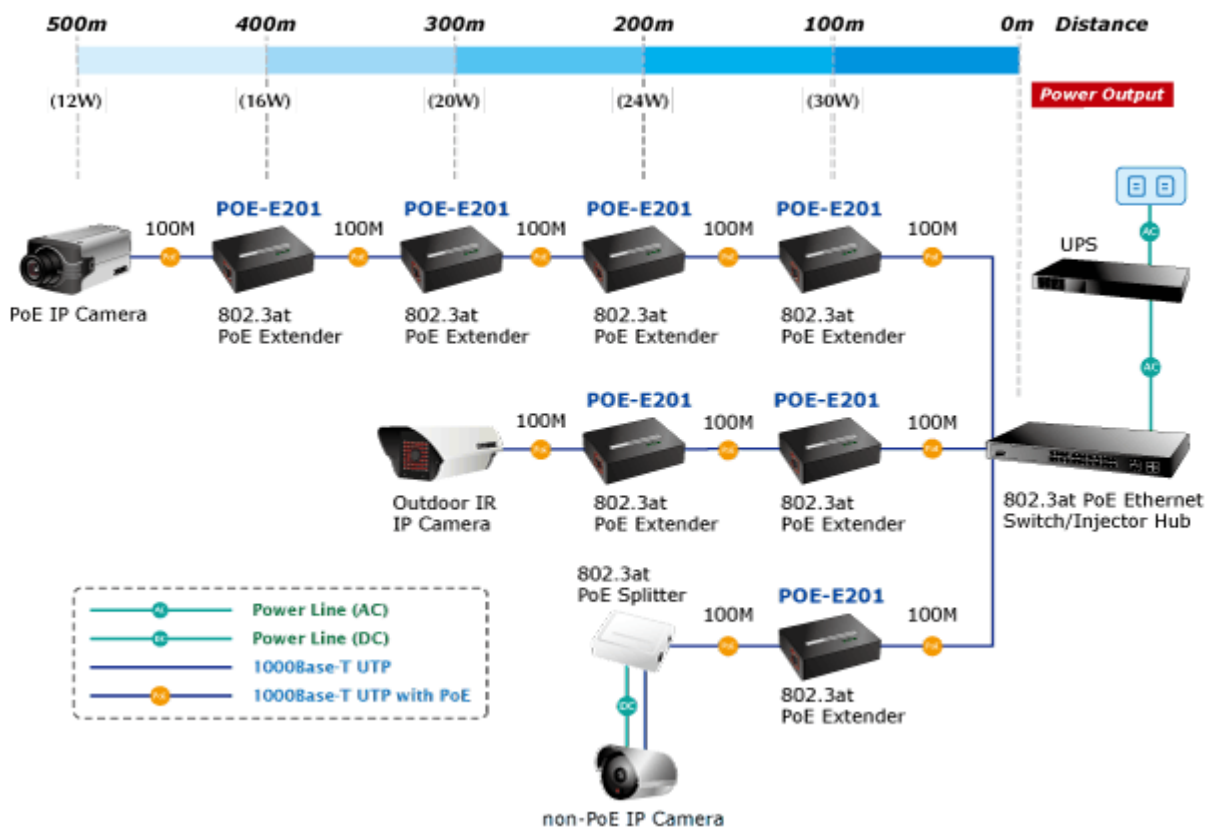

### PLANET POE-E201

Extender pro prodloužení segmentu ethernet 10/100/1000Base-T ze 100m na delší vzdálenosti včetně podpory napájení IEEE 802.3at.

Řešení prodloužení segmentu ethernet včetně zvětšení dosahu napájení PoE (power over ethernet). Jedná se o jednoduché zařízení dovolující prodloužit maximální délku ethernet segmentu ze 100m na 200m nebo až 500m včetně zachování napájení IEEE 802.3at zařízení na konci vedení.

Aplikace extenderu je ideální v místě použití IP kamer nebo bezdrátových přístupových bodů na jejich delší přípojné vzdálenosti. Cenově se tak jedná o levné rozšíření možnosti instalovat napájená zařízení do míst vzdálenějších od centrálního switchu nebo racku. Použití spočívá v jednoduchém vložení extenderu na přerušené vedení.

### ZÁKLADNÍ SPECIFIKACE

**Rozhraní:** 2 x RJ-45 10/100/1000 Mbps : 1 x Data + power input, 1 x Data + Power output

**Celkový napájecí výkon:** do 26 W, IEEE 802.3af, 802.3at

**Zatížitelnost portu:** až 26 W

**Napájení:** PoE 802.3at na vstupu, max. 3,2 W

**Provozní teplota:** 0 až 50°C

**Rozměry:** 94 x 70 x 26 mm

**Hmotnost:** 197 g

 [Vlastnosti](#)

 [Manuál](#)

 [Ostatní download](#)