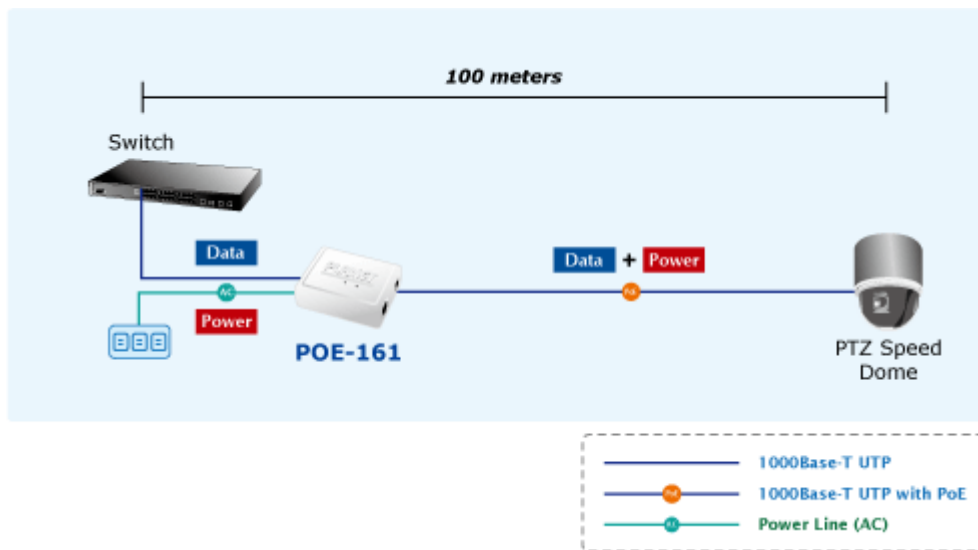

POE INJEKTOR PLANET POE-161

Cena celkem:	1 077 Kč (bez DPH: 890 Kč)
Běžná cena:	1 184 Kč
Ušetříte:	108 Kč
Kód zboží:	NAOPNT1016
Part No.:	POE-161
Záruka:	38 měs.
Stav:	Nové zboží

Popis

PLANET POE-161

Konvertor pro napájení po Ethernetovém kabelu. Část pro napájení vzdálených zařízení standardu 802.3at (injektor) do příkonu až 30W. Pracuje i na Gigabitovém propojení.

"Power over Ethernet Injector" IEEE 802.3at s maximální zatížitelností 30W pro napájení zařízení po ethernetu. Designovaný pro použití s kamerami PTZ, dotykovými monitory, VoIP aparáty nebo WiFi přístupovými body. Injektor disponuje proti normě IEEE 802.3af (15,4W) zvýšenou zatížitelností, je tak ideálním pro aplikace kamerových systémů a VoIP telefonních sítí. Napájení PoE lze realizovat i na gigabitovém ethernetu, podporuje IEEE 802.3 / 802.3u / 802.3ab, 10/100/1000Base-T. Injektor je zpětně kompatibilní s předchozí generací IEEE 802.3af. Zařízení standardu IEEE 802.3af samo detekuje zda je připojené a je schopné být napájeno z Ethernetu. Rovněž jsou takto napájená zařízení chráněna i proti poškození chybným zapojením.

ZÁKLADNÍ SPECIFIKACE

Rozhraní: 2 x RJ-45 10/100/1000 Mbps : 1 x Data input, 1 x Data + Power output

Celkový napájecí výkon: do 30 W, IEEE 802.3af, 802.3at

Zatížitelnost portu: až 30 W

Napájení: 56V DC (napájecí adaptér součástí)

Provozní teplota: 0 až 50°C

Rozměry: 95 x 70 x 25 mm

Hmotnost: 83 g

 [Vlastnosti](#)

 [Manuál](#)

 [Ostatní download](#)