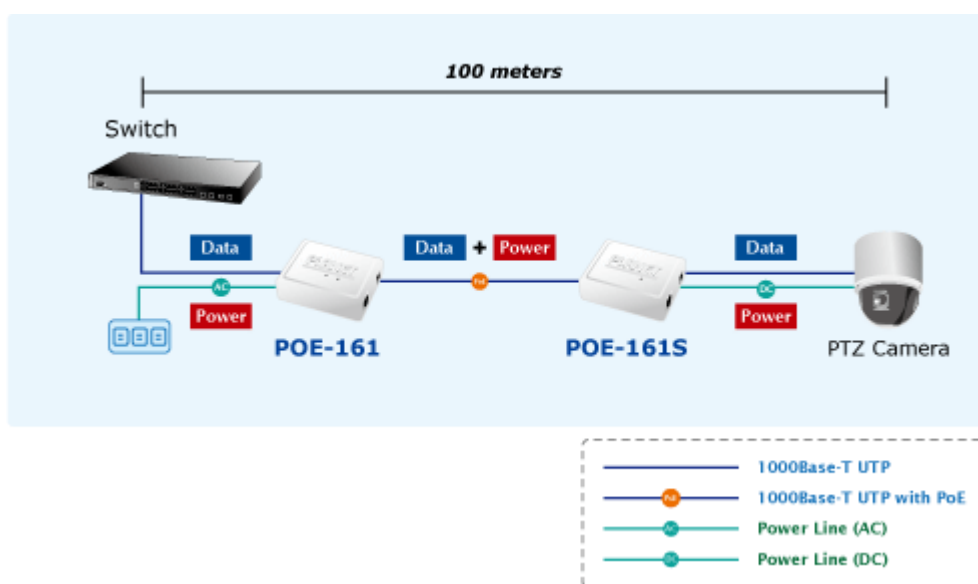

POE INJEKTOR PLANET POE-161

Cena celkem:	1 077 Kč (bez DPH: 890 Kč)
Běžná cena:	1 184 Kč
Ušetříte:	108 Kč
Kód zboží:	NAOPNT1016
Part No.:	POE-161
Záruka:	38 měs.
Stav:	Nové zboží

Popis

PLANET POE-161

Konvertor pro napájení po Ethernetovém kabelu. Část pro napájení vzdálených zařízení standardu 802.3at (injektor) do příkonu až 30W. Pracuje i na Gigabitovém propojení.

"Power over Ethernet Injector" IEEE 802.3at s maximální zatížitelností 30W pro napájení zařízení po ethernetu. Designovaný pro použití s kamerami PTZ, dotykovými monitory, VoIP aparáty nebo WiFi přístupovými body. Injektor disponuje proti normě IEEE 802.3af (15,4W) zvýšenou zatížitelností, je tak ideálním pro aplikace kamerových systémů a VoIP telefonních sítí. Napájení PoE lze realizovat i na gigabitovém ethernetu, podporuje IEEE 802.3 / 802.3u / 802.3ab, 10/100/1000Base-T. Injektor je zpětně kompatibilní s předchozí generací IEEE 802.3af. Zařízení standardu IEEE 802.3af samo detekuje zda je připojené a je schopné být napájeno z Ethernetu. Rovněž jsou takto napájená zařízení chráněna i proti poškození chybným zapojením.

ZÁKLADNÍ SPECIFIKACE

Rozhraní: 2 x RJ-45 10/100/1000 Mbps : 1 x Data input, 1 x Data + Power output

Celkový napájecí výkon: do 30 W, IEEE 802.3af, 802.3at

Zatížitelnost portu: až 30 W

Napájení: 56V DC (napájecí adaptér součástí)

Provozní teplota: 0 až 50°C

Rozměry: 95 x 70 x 25 mm

Hmotnost: 83 g

 [Vlastnosti](#)

 [Manuál](#)

 [Ostatní download](#)