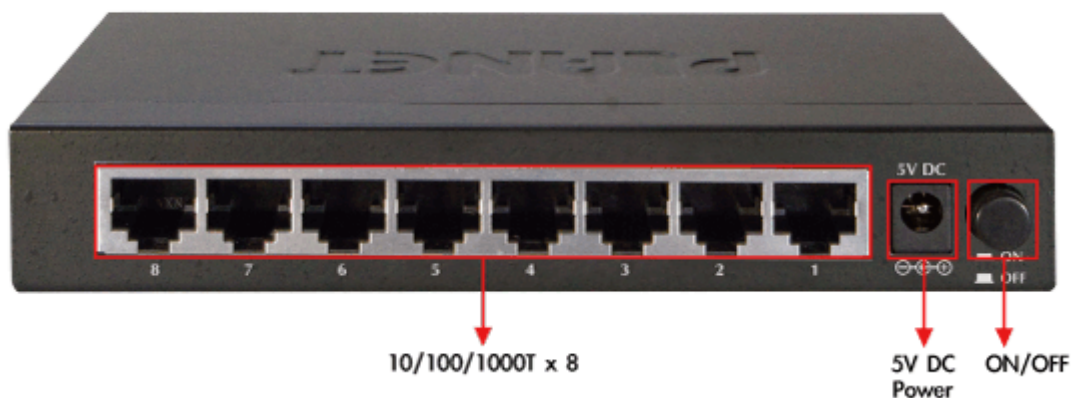

## SWITCH PLANET GSD-803

Cena celkem:

**1 092 Kč**  
**(bez DPH: 902 Kč)**

Běžná cena:

**1 201 Kč**

Ušetříte:

**109 Kč**

Kód zboží:

### PLANET GSD-803

8portový Gigabitový desktopový přepínač. Autodetekce rychlosti a typu kabelu. Kovová skříň. Energeticky efektivní ethernet zařízení podle 802.3az (EEE) a EuP, bez ventilátorů, ext.napájení.

Gigabitové přepínače v miniaturním provedení pro stolní použití. Mají plnou propustnost, jsou neblokující, vybaveny architekturou Store and Forward. Rozměry jejich kovových skříněk dovolují jejich umístění do malých 10" rozvaděčů či nenápadné uložení kdekoliv.

**Napájení:** externí zdroj 5V DC, celkový příkon do 3,4W

**Ochrana:** bez ochrany

**Provozní teplota:** 0 - 50°C

**Rozměry:** 155 x 86 x 26 mm

**Hmotnost:** 348 g