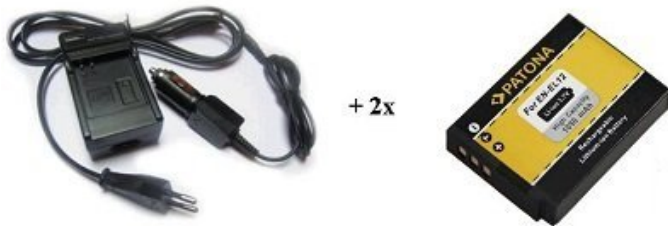

NABÍJEČKA PATONA + 2 X BATERIE NIKON EN-EL12

Cena celkem:

749 Kč**(bez DPH: 619 Kč)**

Běžná cena:

824 Kč

Ušetříte:

75 Kč

Kód zboží:

PORB5118

Part No.:

PT1585B

Záruka:

24 měsíců/6 měs. akku

Stav:

Nové zboží

Popis

PATONA nabíječka + 2 x baterie komaptibilní s Nikon EN-EL12

Rychlonabíječka (110-220V) včetně nabíječky do vozu (12V). Nabíječka indikuje pomocí LED diody provoz, zatížení a nabití baterie. Je vybavena ochranou proti přehřátí a přebíjení. Nabíječky jsou vyráběny dle nejvyšších evropských standardů kvality a vyznačují se extrémně dlouhou životností.

ZÁKLADNÍ SPECIFIKACE**Kompatibilní s bateriemi:** EN-EL12**Kompatibilní s přístroji:** Nikon Coolpix S610, S610c, S710, S620, S630, S8000, S6000, S640, S70, S1000pj**Kapacita baterie:** 800 mAh**Technologie baterie:** Li-iontová**Nahrazuje baterie:** EN-EL12