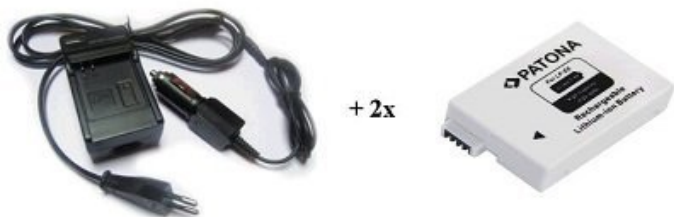

NABÍJEČKA PATONA + 2 X BATERIE CANON NB-5L

Cena celkem:	1 119 Kč (bez DPH: 925 Kč)
Běžná cena:	1 231 Kč
Ušetříte:	112 Kč
Kód zboží:	PORB5115
Part No.:	PT1504B
Záruka:	24 měsíců/6 měs. akku
Stav:	Nové zboží

Popis

PATONA nabíječka + 2 x baterie komaptibilní s Canon NB-5L

Rychlonabíječka (110-220V) včetně nabíječky do vozu (12V). Nabíječka indikuje pomocí LED diody provoz, zatížení a nabití baterie. Je vybavena ochranou proti přehřátí a přebíjení. Nabíječky jsou vyráběny dle nejvyšších evropských standardů kvality a vyznačují se extrémně dlouhou životností.

ZÁKLADNÍ SPECIFIKACE

Kompatibilní s bateriemi: NB-5L, NB-4L, NB5LH

Kompatibilní s přístroji: Canon Digital Ixus 100IS, 110IS, 120IS, 30, 40, 50, 55, 60, 65, 70, 75, 80IS, 82IS, i Zoom, i7, Wireless, Ixus 800IS, 850IS, 860IS, 870IS, 900 Ti, 950IS, 960IS, 980IS, 90, PowerShot SD1000, SD1100 IS, SD40, SD600, SD750, TX1, SD700 IS, Digital ELPH

Kapacita baterie: 900 mAh

Technologie baterie: Li-iontová

Nahrazuje baterie: NB-5L