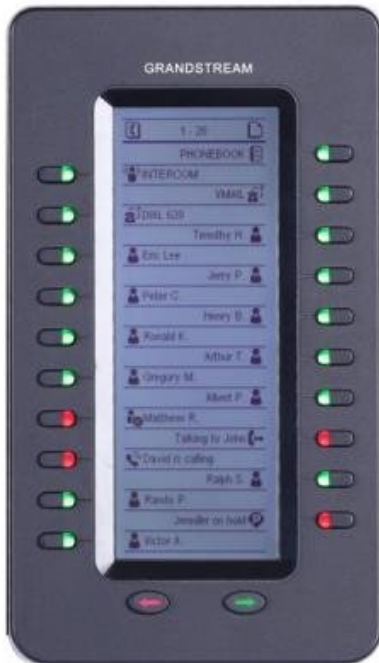

**ROZŠIŘUJÍCÍ MODUL GRANDSTREAM GXP-2200-EXT**

Cena celkem:

**2 386 Kč****(bez DPH: 1 972 Kč)**

Běžná cena:

**2 624 Kč**

Ušetříte:

**239 Kč**

Kód zboží:

NETG5029

Part No.:

GXP2200EXT

Záruka:

24 měs.

Stav:

Nové zboží

**Popis****Grandstream GXP-2200-EXT**

Externí rozšiřující modul, jehož součástí je LCD displej s rozlišením 128 x 384 bodů, 20 programovatelných tlačítek s dvoubarevnými LED a 2 navigační klávesy. S tímto modulem lze rozšířit adresář o 40 kontaktů a lze takto využít až 4 moduly současně.