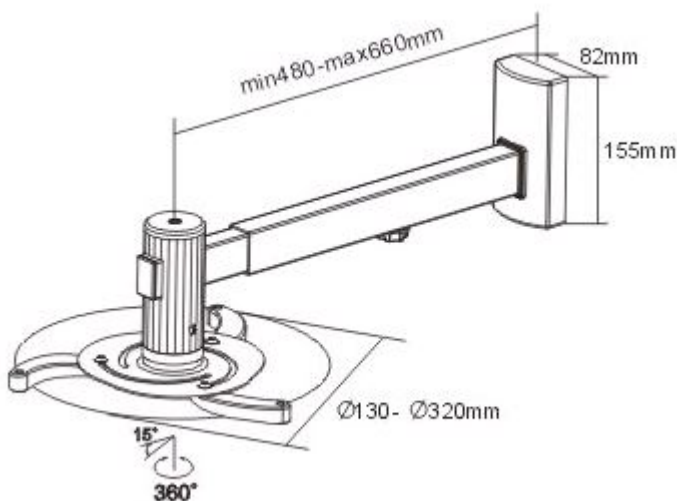

### ZÁKLADNÍ SPECIFIKACE

**Max. zatížení:** 10 kg

**Vzdálenost od zdi:** 480 - 660 mm

**Rozteč montážních bodů projektoru:** 130 - 320 mm

**Materiál:** hliník, ocel

**Barva:** stříbrná

---

[Informační list](#)