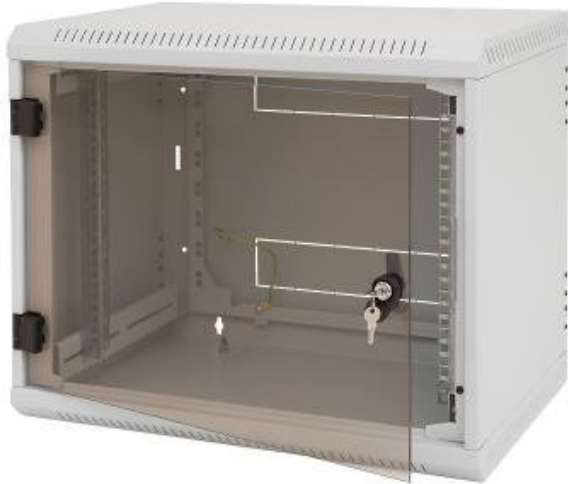

ROZVADĚČ TRITON RBA 19" 4U JEDNODÍLNÝ 600 MM

Cena celkem:

4 058 Kč

(bez DPH: 3 353 Kč)

Běžná cena:

4 463 Kč

Ušetříte:

406 Kč

Kód zboží:

ACNET6812

Part No.:

RBA-04-AS6-CAX-A1

Záruka:

24 měs.

Stav:

Nové zboží

Popis

Triton RBA 19" 4U

Jednodílný svařovaný nástěnný rozvaděč s krytím IP30, nosnost při správném zavěšení 30 kg. Dveře celoskleněné s bezpečnostním tvrzeným sklem 4 mm.

ZÁKLADNÍ SPECIFIKACE

Výška: 4U (280 mm)

Hloubka: 600 mm

Šířka: 600 mm

Max. doporučené zatížení: 30 kg

Hmotnost: 15,5 kg

Příslušenství:

2 x klíč - přední dveře

4 x vrut 6x50

4 x podložka 6,6

4 x hmoždinka 10

8 x plovoucí matice M6

1 x protiprachová záslepka