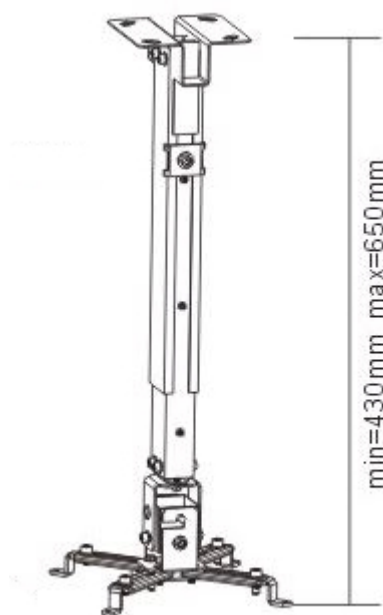

SUNNE BY ELITE SCREENS PRO02

Cena celkem:	998 Kč (bez DPH: 825 Kč)
Běžná cena:	1 098 Kč
Ušetříte:	100 Kč
Kód zboží:	PROA94993
Part No.:	PRO02
Záruka:	24 měs.
Stav:	Nové zboží

Popis

Sunne by Elite Screens PRO02

Stropní držák pro projektor. Maximální zatížení tohoto držáku je **20 kg**. Držák nabízí naklonění o 15°.

ZÁKLADNÍ SPECIFIKACE

Max. zatížení: 20 kg

Vzdálenost od stropu: 430 - 650 mm

Rozteč montážních bodů projektoru: 225 x 316 mm

Materiál: ocel

Barva: černá

[Informační list](#)