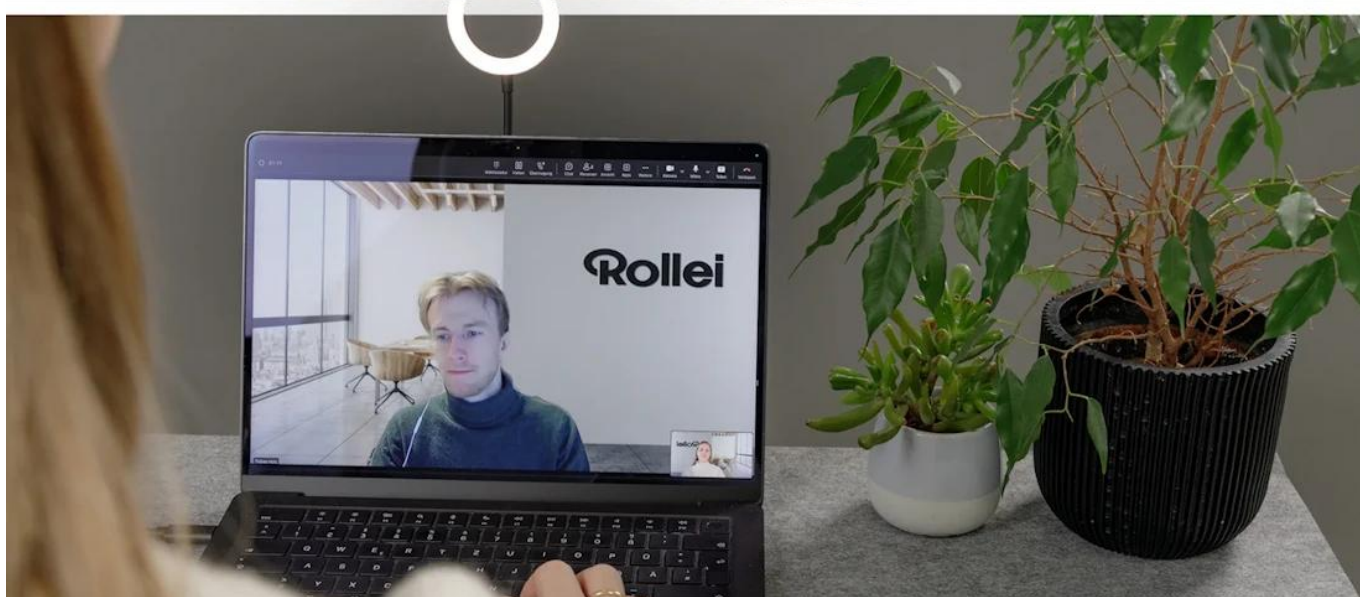

Rollei LUMIS Magnetic Selfie

- **Magnetické uchycení** - bezpečně drží na smartphonu, tabletu nebo notebooku
- **Dvoubarevné světlo** - teplé až denní světlo v 5 stupních nastavení
- **2 W** - cílené hlavní a doplňkové světlo pro selfie, Reels a videohovory
- **Ultrakompaktní design** - lehký, plochý a vždy po ruce
- **Výkonná baterie** - lithium-iontová baterie s výdrží cca 45 minut při plném výkonu

LUMIS Magnetické LED kruhové světlo: vaše světlo pro každý okamžik

LUMIS Magnetické LED kruhové světlo pro selfie zajistí, že budete vždy ve správném světle. Díky **magnetickému uchycení** je připraveno k použití během několika sekund - ať už pro spontánní selfie, profesionální reels nebo jasné video hovory.

Magnetické uchycení: bezpečně drží na každém zařízení

Žádná složitá montáž: světlo se **bezpečně a přímo** připevní k vašemu smartphonu, tabletu nebo notebooku. Drží naprosto pevně a je perfektním řešením pro rychlou tvorbu obsahu bez otravného příslušenství.

Dvoubarevné světlo: atmosféra nastavitelná v 5 stupních

Správná atmosféra na stisknutí tlačítka: vyberte si mezi teplým světlem pro útulné vlogy nebo chladným denním světlem pro jasné videohovory. S **5 nastavitelnými stupni** dokonale přizpůsobíte vzhled vašemu prostředí.