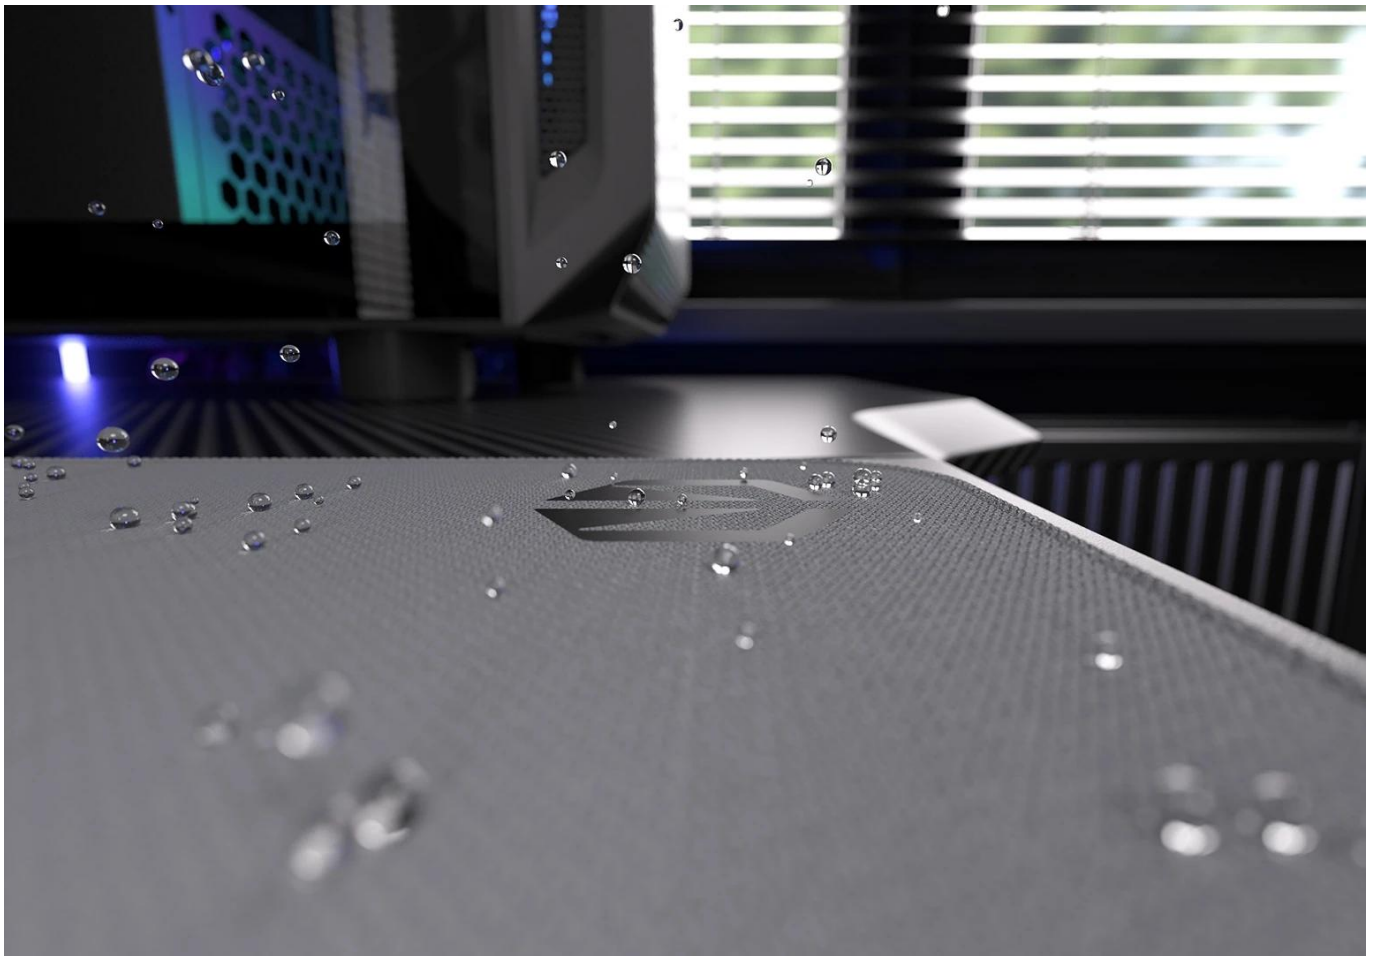

ENDORFY PURE ALT GRAY XL

Cena celkem:	474 Kč (bez DPH: 392 Kč)
Běžná cena:	522 Kč
Ušetříte:	47 Kč
Kód zboží:	MYSEND5110
Part No.:	EY6B022
Záruka:	24 měs.
Stav:	Nové zboží

Popis

Endorfy Pure Alt Gray XL - stylová estetika i praktické ovládání myši

Elegantní podložka pod myš Endorfy Pure Alt Gray XL, která je navržena pro každý pracovní i herní stůl. Velikost XL dosahuje **rozměrů 900 x 400 mm**, takže pokryje široký prostor pro pohodlný pohyb mši i umístění klávesnice. **Protiskluzová spodní vrstva** zajistí, že podložka pevně drží na místě, ať už zuřivě bojujete s firemními tabulkami, nebo virtuálními bossy.