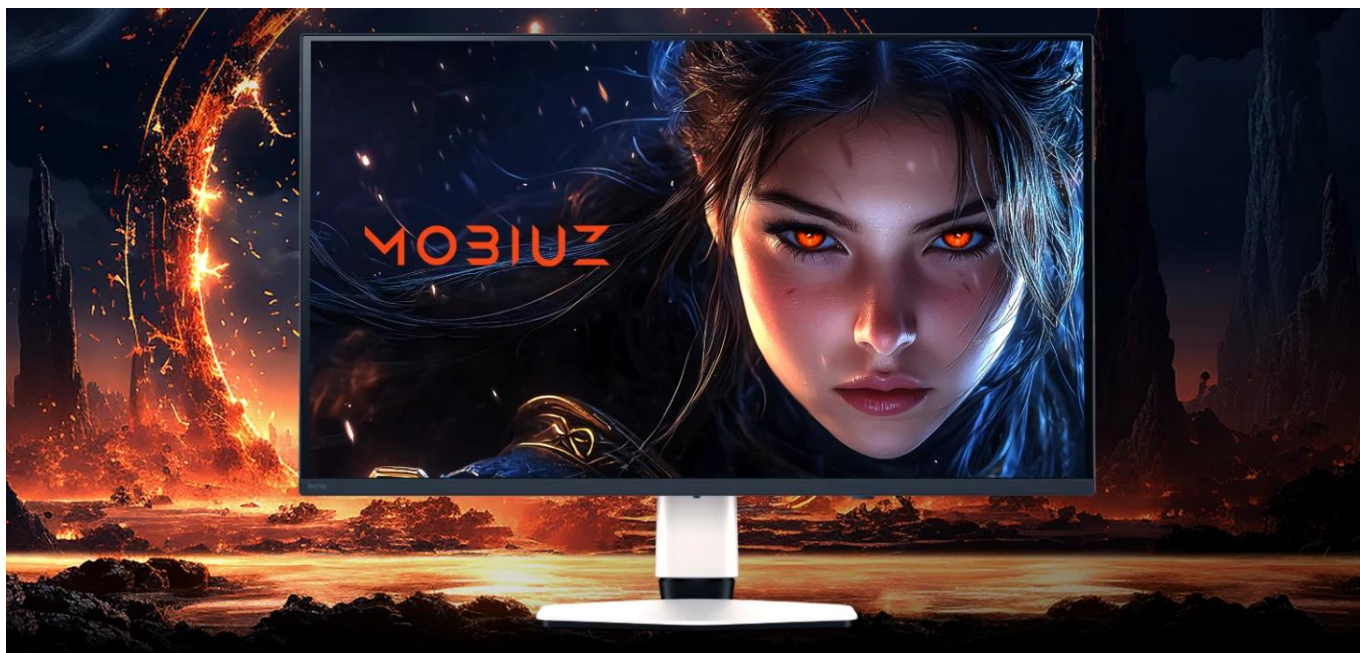

## BenQ Mobiuz EX321UZ 31,5"

Herní monitor s QD-OLED technologií 4. generace a exkluzivní kalibrací BenQ Color Lab pro dokonalé zobrazení herního umění.

Monitor **BenQ Mobiuz EX321UZ** kombinuje **31,5" 4K QD-OLED panel** s kvantovými tečkami a obnovovací frekvencí **240 Hz** pro dokonalý herní zážitek. Díky technologii **Color Shuttle** s databází více než **120 barevných profilů** pro špičkové AAAA hry a profesionální kalibraci **BenQ Color Lab** zobrazuje každou hru přesně podle záměru tvůrců. Panel je chráněn **grafenovou fólií** pro prodlouženou životnost OLED displeje.

Monitor nabízí tři exkluzivní barevné režimy podle stylu herního umění – **Fantasy HDR, Sci-fi HDR a Realistické HDR** – které věrně reprezentují ikonické herní světy. S **99% pokrytím DCI-P3**, nativním kontrastem **1 500 000 : 1** a certifikací **VESA DisplayHDR True Black 500** poskytuje velmi hlubokou černou a zářivé barvy. Extrémně rychlá odezva **0,03 ms** a podpora **FreeSync Premium Pro** zajišťují plynulý obraz bez rozmazání.