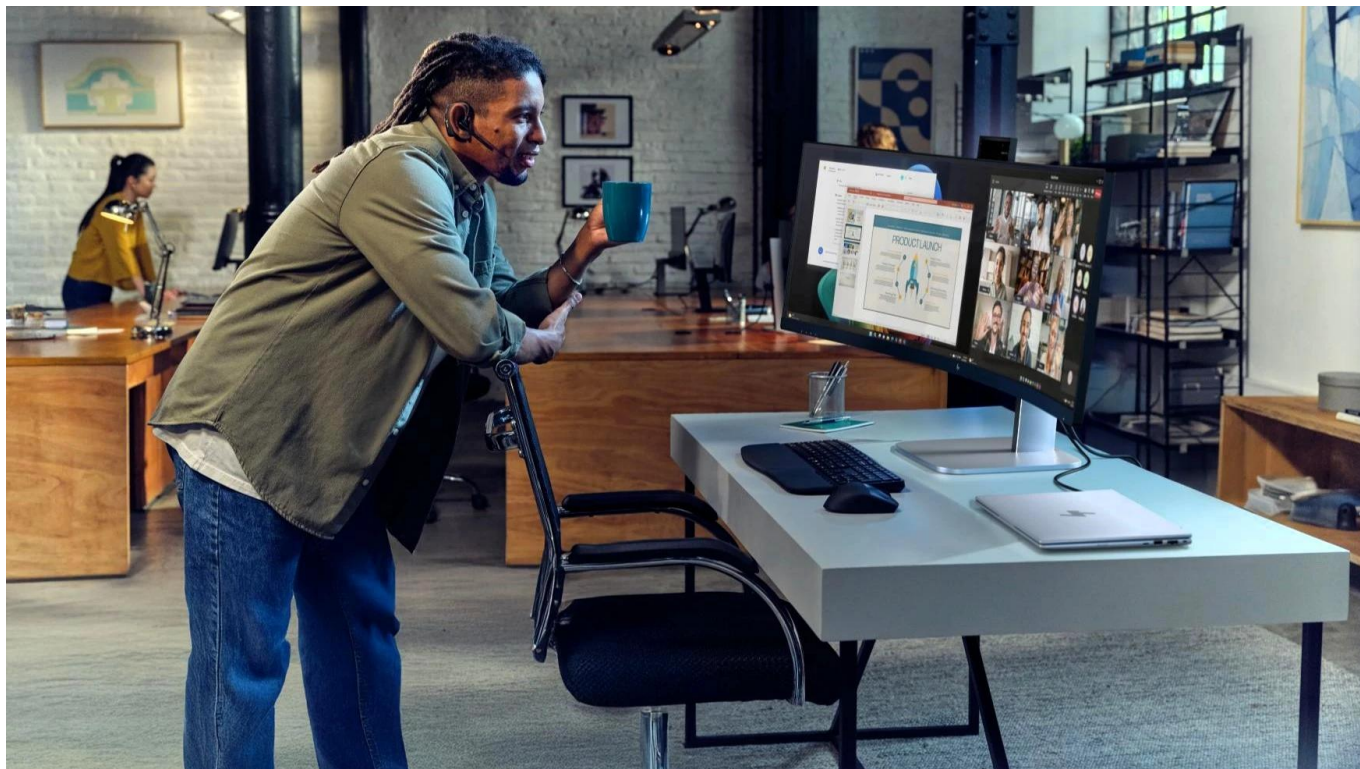

Profesionální ultraširoký prohnutý monitor s pokročilými konferenčními funkcemi a AI technologiemi pro maximální produktivitu.

Tento **49" monitor** s rozlišením **DQHD (5120 × 1440 px)** a zakřivením **1800R** nabízí působivý pracovní prostor v poměru stran **32 : 9**, který nahradí dva samostatné displeje. **VA panel** s kontrastním poměrem **4000 : 1** a jasem **400 nitů** zajišťuje živé barvy pokrývající **99 % sRGB** a vynikající pozorovací úhly **178°/178°**.

Monitor je vybaven integrovanou **5Mpx výsuvnou webkamerou Poly Studio** s AI funkcemi včetně automatického rámování a redukce šumu DNN AI. **2x 3W basové a 2x 5W výškové reproduktory** spolu se **dvěma mikrofony** s potlačením šumu poskytují kompletní konferenční řešení certifikované pro **Zoom** a kompatibilní s **Microsoft Teams**. Technologie **HP Device Bridge 2.0** umožňuje bezproblémovou práci se dvěma počítači současně pomocí jedné klávesnice

a myši.

- Ultraširoký 49" zakřivený displej 1800R s rozlišením DQHD (5120 × 1440 px) a obnovovací frekvencí až 165 Hz pro plynulý obraz bez rozmazání
- Integrovaná 5Mpx výsuvná a naklápěcí webkamera Poly Studio s AI funkcemi pro automatické rámování a redukci šumu
- Výkonný audio systém s duálními 3W basovými a 5W výškovými reproduktory a dvěma mikrofony s AI potlačením šumu
- Technologie Virtual Multiple Display umožňuje rozdělení displeje na až tři virtuální pracovní plochy pro efektivní multitasking
- HP Device Bridge 2.0 pro bezproblémovou práci se dvěma počítači pomocí jedné klávesnice a myši včetně přenosu souborů
- USB-C Power Delivery až 140 W pro nabíjení notebooku a přenos dat jedním kabelem
- Ergonomický stojan s nastavením výšky 150 mm, náklonem -5° až +20° a otáčením ± 30° pro optimální pracovní polohu
- Certifikace TÜV Rheinland Eye Comfort 3.0 se třemi hvězdičkami, filtr HP Eye Ease pro snížení modrého světla a technologie proti blikání