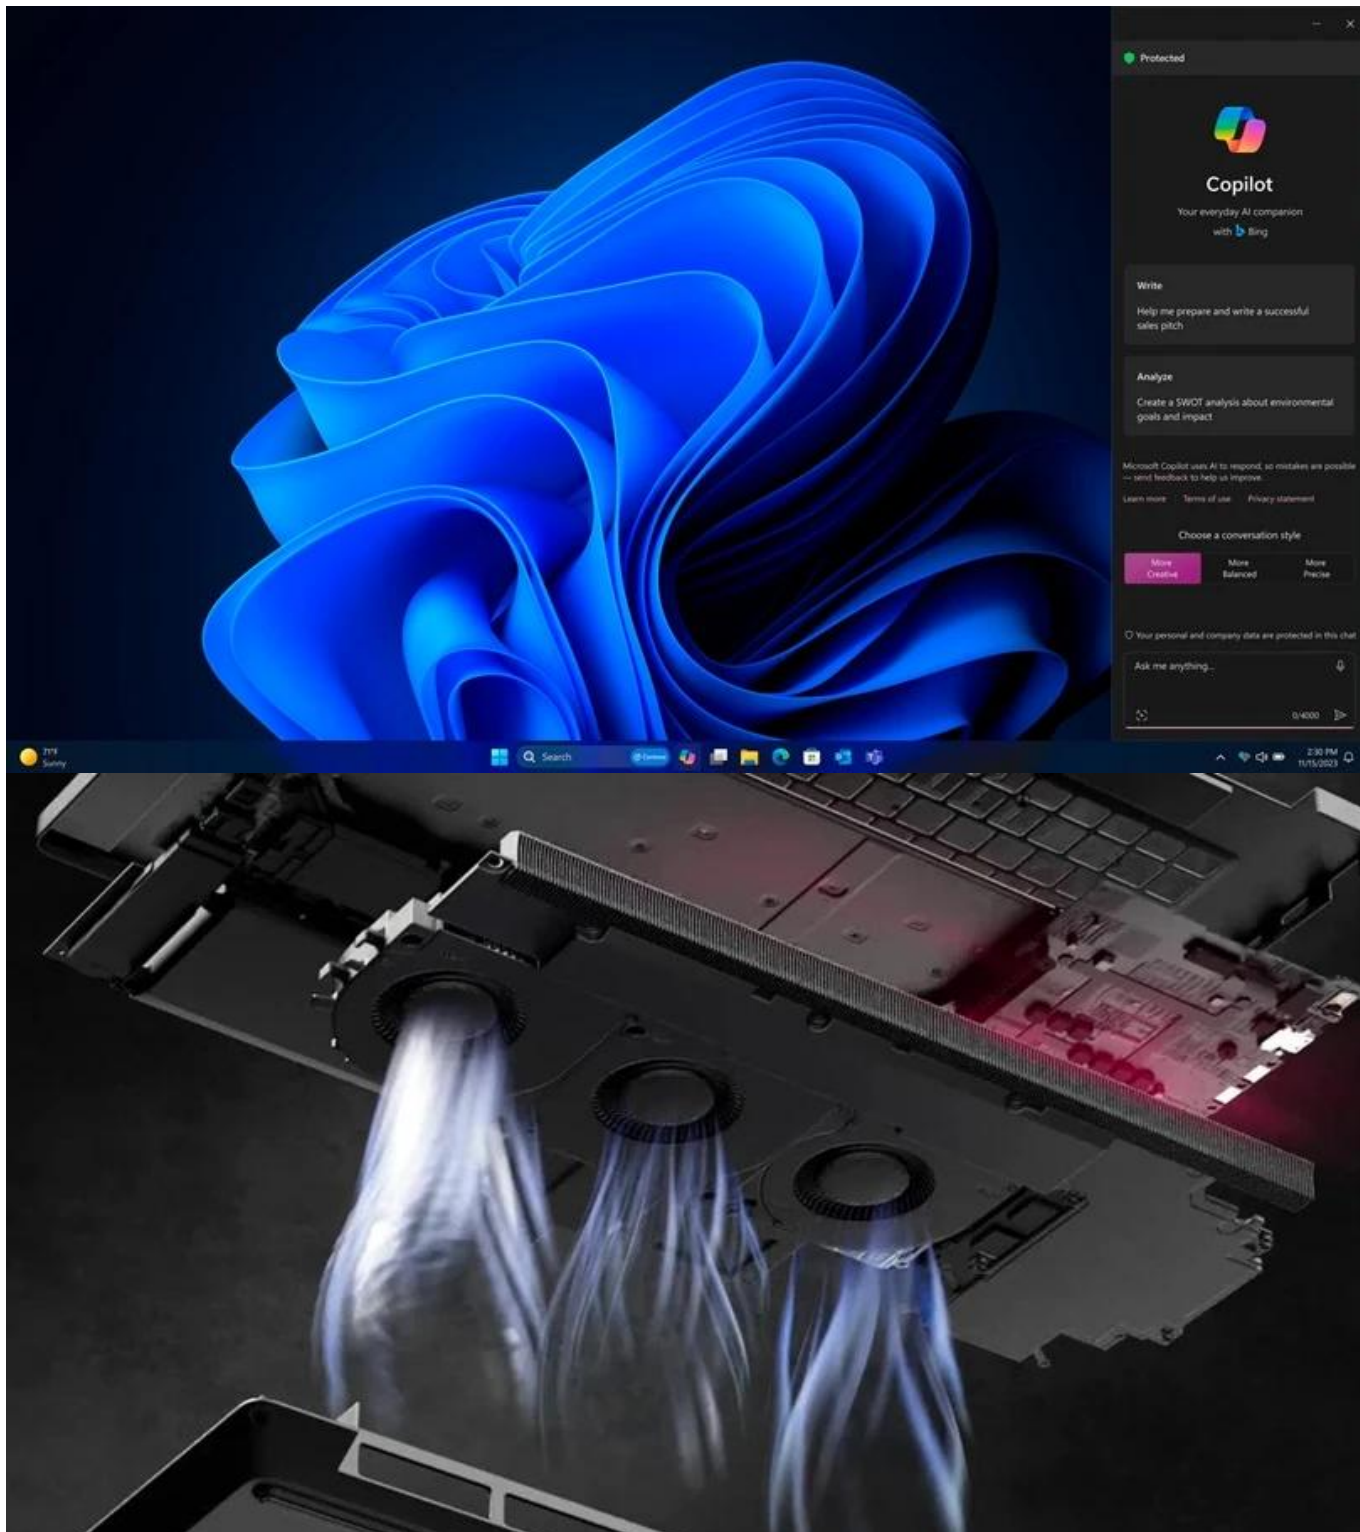

### Dell Pro Max Plus 18 MB18250 - pracovní gladiátor pro 21. století

**Notebook Dell Pro Max Plus 18 MB18250**, který obsahuje přesně to, co potřebujete pro nekompromisní produktivitu v moderním pracovním prostředí. Je navržen **pro náročné uživatele**, kteří v rámci jednoho zařízení chtějí tvořit, analyzovat a efektivně pracovat s umělou inteligencí - aniž by opadnul výkon. O ten se stará **procesor Intel Core Ultra 9 285HX** s integrovanou **NPU jednotkou**, který zvládne i tu nejděsivější pracovní zátěž. V kombinaci s **grafickou kartou NVIDIA RTX PRO 3000 Blackwell** zvládne renderování, modelování, analytiku, profi software nebo AI aplikace.

**Vestavěná AI jednotka** optimalizuje pracovní postupy, zrychluje výpočty umělé inteligence a šetří čas například při generování obsahu. Díky **obří 64GB RAM DDR5** klidně zvládne všechny procesy najednou a plynule v rámci multitaskingu. **Notebook Dell Pro Max Plus 18 MB18250** vám odprezentuje obsah na velké ploše 18palcového displeje s **Quad HD+ rozlišením** a **120Hz obnovovací frekvencí**. Produkuje ostrý obraz ve věrných a bohatých barvách díky **pokrytí 100 % barevného prostoru DCI-P3**. Je ideální pro videokonference, editační a tvůrčí činnost, ale i třeba jen sledování filmů nebo seriálů.

**Vysokorychlostní SSD úložiště s kapacitou 1 TB** má místo pro všechno, co chcete uložit - včetně velkých projektů nebo multimédií ve vysokém rozlišení. Současně tato jednotka podporuje rychlý přístup k datům, okamžité načítání aplikací a spuštění celého systému. Výbava obsahuje podsvícenou klávesnici se **samostatnou klávesou Copilot**, se kterým se ihned vydáte do světa efektivní tvorby obsahu na základě vašeho zadání. **AI nástroj Microsoft Copilot** se uplatní při práci i studiu, rešerších, získávání informací, tvorbě článků, e-mailů a další rutinní práci v kanceláři. Nechybí ani integrovaná **čtečka otisku prstů** pro zabezpečení citlivých dat.