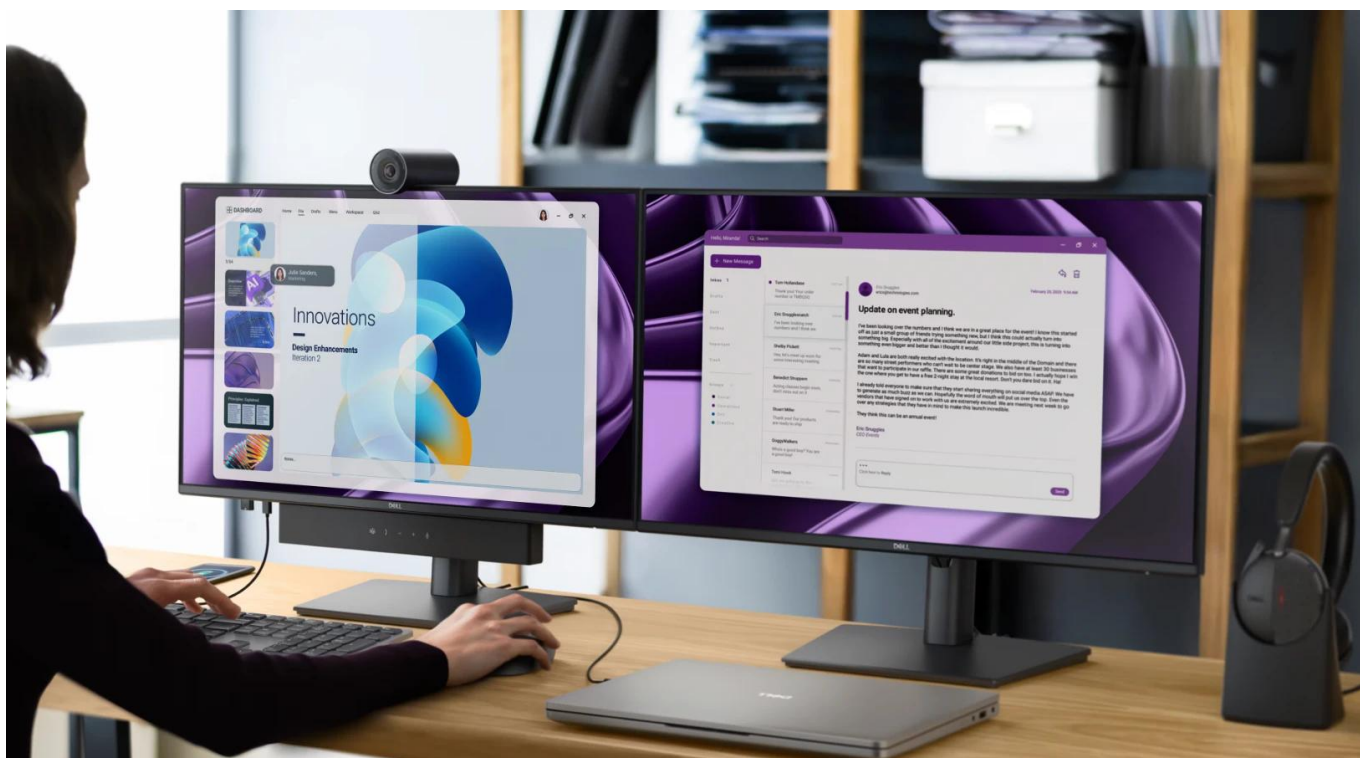

DELL PRO P 24 P2426HE 23,8"

Cena celkem:	5 857 Kč (bez DPH: 4 841 Kč)
Běžná cena:	6 443 Kč
Ušetříte:	586 Kč
Kód zboží:	MOND7170
Part No.:	210-BVKN
Záruka:	36 měs.
Stav:	Nové zboží

Popis

Dell Pro P 24 P2426HE

Profesionální monitor s komplexní konektivitou a certifikací pro komfort při práci.

Monitor **Dell Pro P2426HE** s úhlopříčkou **23,8"** a rozlišením **Full HD (1920 × 1080 px)** nabízí ideální řešení pro moderní kancelářské prostředí. Díky integrovanému **USB-C hubu s Power Delivery až 100 W** stačí jediný kabel pro přenos videa, dat, Ethernetu i napájení připojeného notebooku. **IPS panel** s obnovovací frekvencí **120 Hz** zajišťuje plynulé zobrazení a široké pozorovací úhly **178°/178°**.

Monitor disponuje **TÜV 4-Star certifikací** pro pohodlí očí s hardwarovou redukcí modrého světla na $\leq 35\%$ a technologií bez blikání. Barevné pokrytí **99 % sRGB** a **99 % BT.709** s kontrastním poměrem **1 500 : 1** a jasem **300 cd/m²** poskytuje přesné a živé zobrazení.

- USB-C port s DisplayPort Alt Mode a Power Delivery až 100 W pro napájení notebooku jediným kabelem