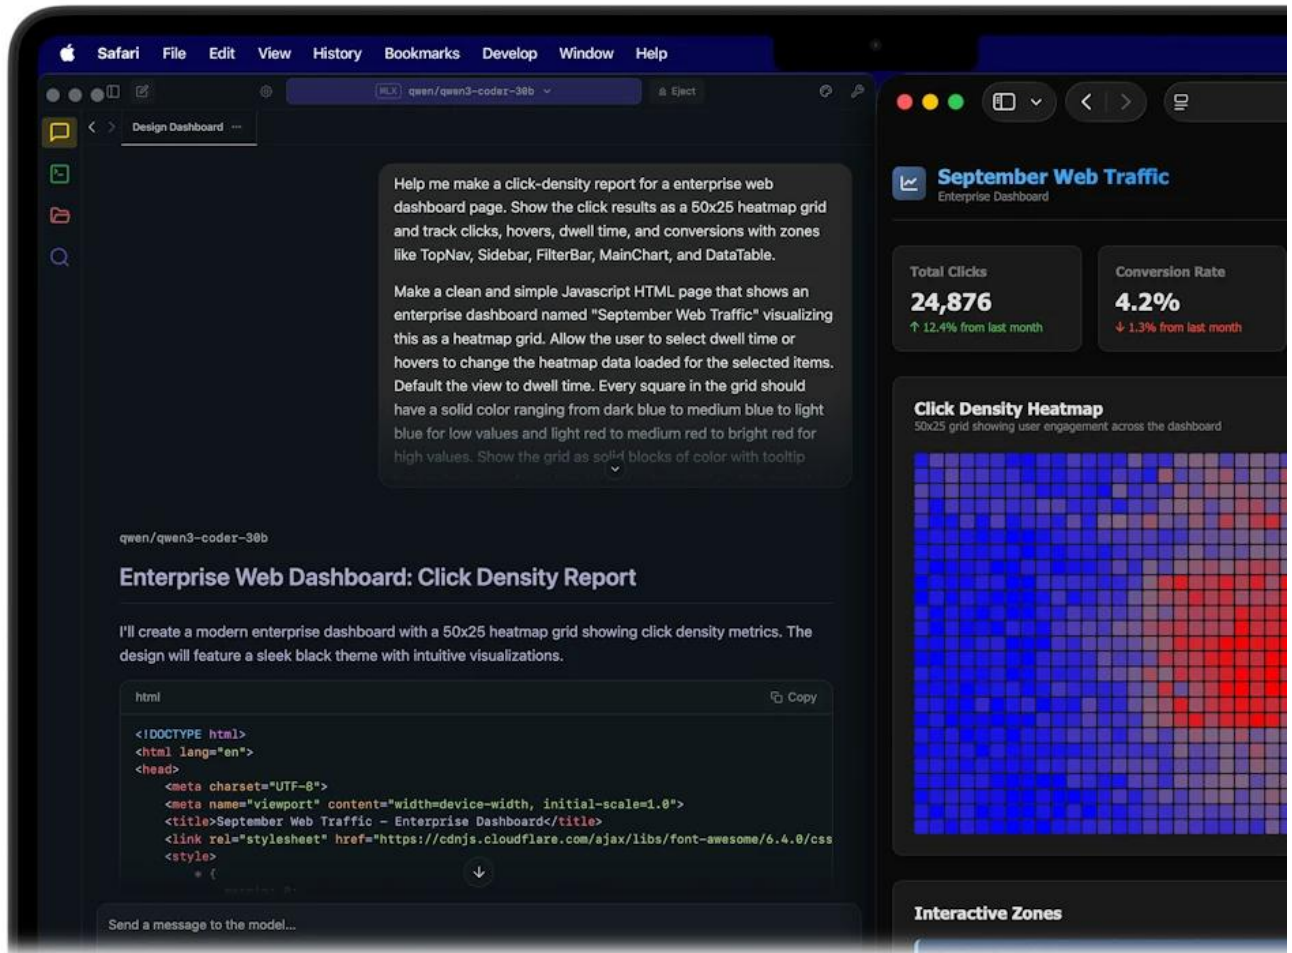

Popis

Apple MacBook Pro 14" (M5 Max) vesmírně černý (CTO)

Profesionální notebook s revoluční architekturou čipu M5 Max a neurálními akcelerátory v každém GPU jádře pro pokročilé AI úlohy.

MacBook Pro 14" s čipem **M5 Max** představuje vrchol výkonu v profesionálních notebookech. Využívá inovativní **fúzní architekturu**, která propojuje dva čipy do jednoho systému na čipu a přináší až **4x vyšší výkon** oproti předchozí generaci. **18jádrové CPU** se 6 superjádry a 12 výkonnostními jádry dosahuje extrémních výpočetních výkonů, zatímco **40jádrová GPU** s neurálními akcelerátory v každém jádře zajišťuje až **50% nárůst grafického výkonu**.

Dělaný pro AI. Čipem počínaje.

Liquid Retina XDR displej. A je jasno.

Tento model disponuje **64 GB jednotné paměti** s propustností až **614 GB/s** a ultrarychlým **4TB SSD úložištěm** s rychlostí čtení a zápisu až **14,5 GB/s**. Nádherný **14,2" Liquid Retina XDR displej** s **nanotexturou** dosahuje špičkového HDR jasů **1600 nitů** a kontrastního poměru **1 000 000 : 1**. Technologie **ProMotion** s adaptivní obnovovací frekvencí až **120 Hz** zajišťuje mimořádně plynulý obraz.

The image features the Apple logo, a stylized apple with a bite taken out of it, positioned to the left of the text 'M5'. Below 'M5' is the word 'MAX'. The entire logo is rendered in a light, metallic-looking color against a dark purple gradient background.