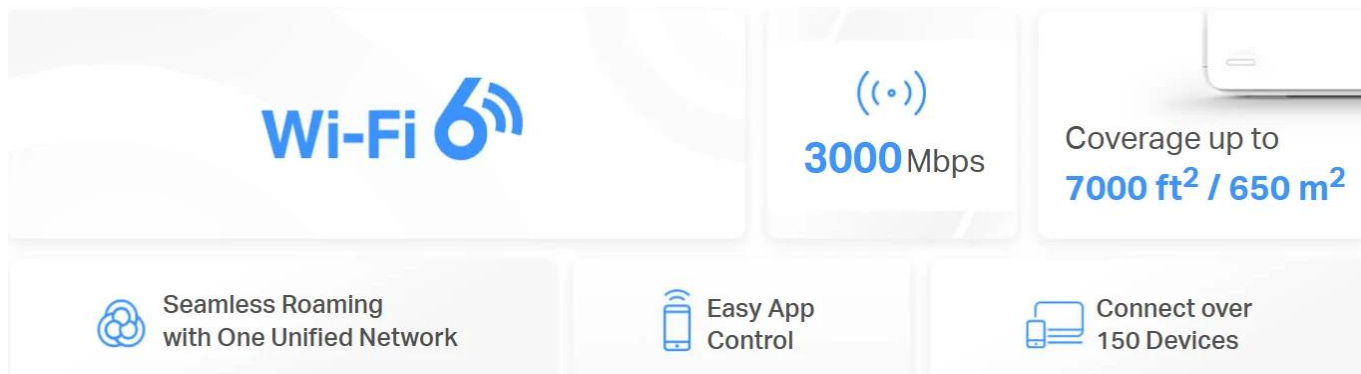

- **Dvoupásmové Wi-Fi 6 připojení s rychlostí až 3000 Mb/s** - 2402 Mb/s v pásmu 5 GHz + 574 Mb/s v pásmu 2,4 GHz
- **Plynulé přepínání mezi připojenými zařízeními v jedné síti** - Jednotky Halo vzájemně spolupracují a "předávají" si připojená zařízení mezi sebou, jak se pohybujete po domě
- **Pokrytí celé domácnosti** - Pokrytí prostoru až 270 m² vysokorychlostní sítě Wi-Fi, která eliminuje mrtvé zóny Wi-Fi pokrytí
- **Připojení více než 150 zařízení** - Rychlé a spolehlivé připojení pro více než 150 zařízení
- **Snadná správa domácí sítě** - Aplikace MERCUSYS umožňuje rychlé nastavení a správu Wi-Fi sítě včetně rodičovské kontroly
- **Plně gigabitové porty** - 3 gigabitové porty u každé jednotky Halo zajišťují bleskurychlé kabelové připojení

Dvoupásmová Wi-Fi 6 síť s rychlostí až 3 000 Mb/s

Vybavena technologií Wi-Fi 6 jednotka Halo H80X zlepšuje prakticky každý aspekt vaší sítě: rychlost, efektivitu i kapacitu. Díky pokročilým technologiím jako je OFDMA, MU-MIMO, 1024-QAM a BSS Color dosahuje vyšších rychlostí a větší stability připojení.