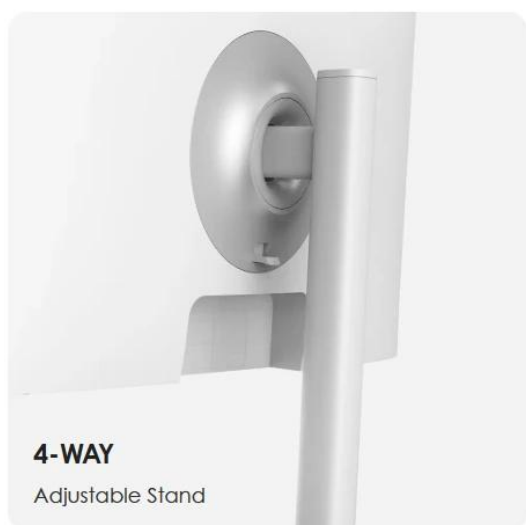

Profesionální 27" monitor pro produktivní práci s pokročilými ergonomickými funkcemi a ochranou očí.

Monitor **MSI Modern MD2712PW** s úhlopříčkou **27"** a rozlišením **Full HD 1920 × 1080 px** nabízí kvalitní IPS panel se širokými pozorovacími úhly **178°** v obou směrech. Díky obnovovací frekvenci **100 Hz** a rychlé době odezvy **1 ms MPRT** (4 ms GTG) zajišťuje plynulé zobrazení při práci i zábavě. Antireflexní povrch s jasnou **300 cd/m²** minimalizuje odrazy a umožňuje pohodlnou práci i při delším používání.

Ergonomický stojan umožňuje **nastavení výšky 0-110 mm, náklon -5° až +20°, otáčení -30° až +30° a pivot -90° až +90°** pro optimální pracovní pozici. Monitor je vybaven certifikacemi **TÜV Rheinland Low Blue Light** a **Flicker Free** pro ochranu zraku, funkcí **Eye-Q Check** pro kontrolu očí a připomínkami přestávek. Port **USB-C s DisplayPort Alternate Mode** podporuje **15W Power Delivery** pro nabíjení připojených zařízení.

27 INCH WITH
Full HD (1920x1080) Resolution

3-SIDED FRAMELESS DISPLAY

4-WAY
Adjustable Stand

SLEEK & ULTRA-SLIM

- 27" IPS panel s rozlišením 1920 × 1080 px, obnovovací frekvencí 100 Hz a dobou odezvy 1 ms MPRT
- Plně ergonomický stojan s nastavením výšky (110 mm), náklonu (-5° až +20°), otáčení (-30° až +30°) a pivot (-90° až +90°)
- USB-C s DisplayPort Alternate Mode a 15W Power Delivery pro nabíjení připojených zařízení
- Certifikace TÜV Rheinland Low Blue Light a Flicker Free pro ochranu očí při dlouhodobém používání
- Funkce Eye-Q Check s testy Amsler Grid, Astigmatism a Posture Correction pro kontrolu zraku a držení těla

Obsah balení

Monitor Modern MD2712PW, stojan, základna stojanu se šroubem, napájecí kabel, externí napájecí adaptér, stručný průvodce.

ZÁKLADNÍ SPECIFIKACE

Úhlopříčka: 27"

Rozlišení: 1920 × 1080 px (Full HD)