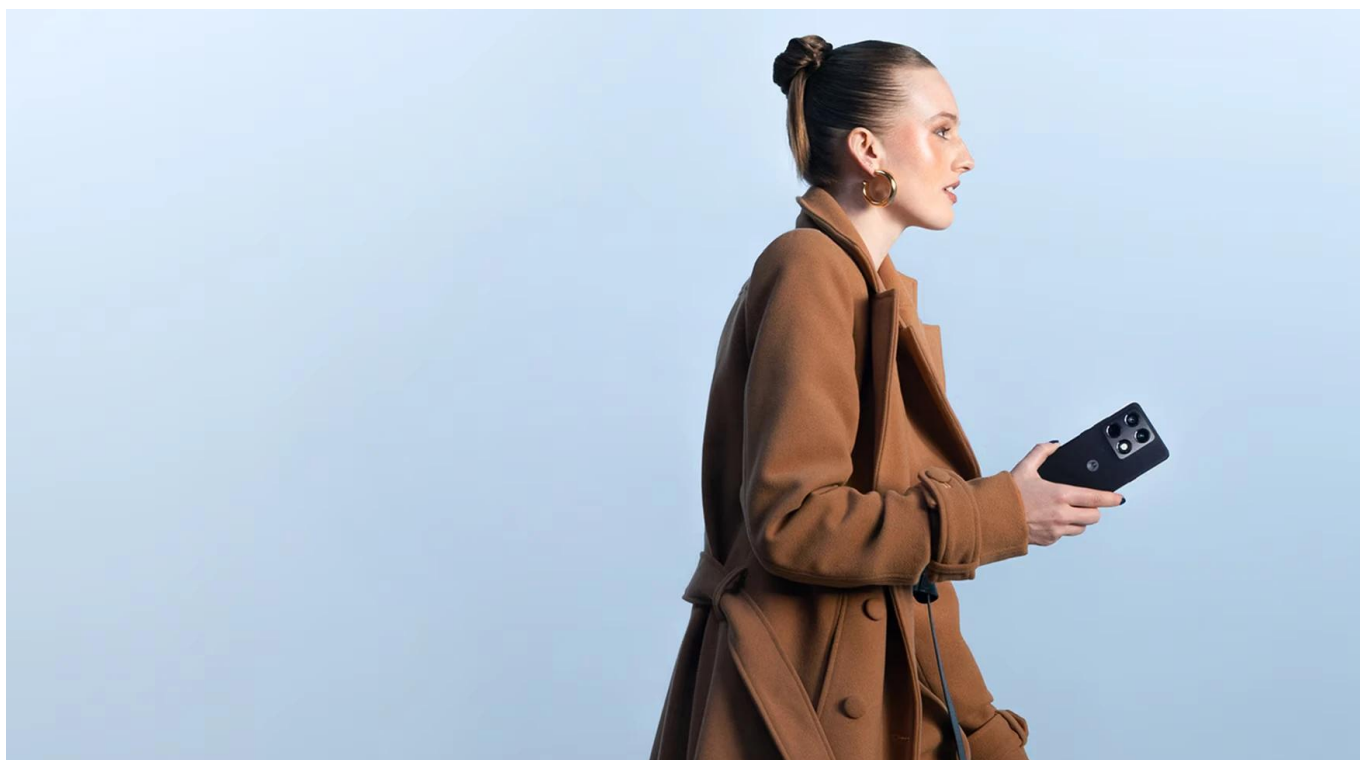

MOTOROLA SIGNATURE ČERNÝ

Cena celkem:	22 073 Kč (bez DPH: 18 242 Kč)
Běžná cena:	24 281 Kč
Ušetříte:	2 207 Kč
Kód zboží:	MOBMOT1195
Part No.:	PBAB0045RO
Záruka:	24 měsíců/6 měs. akku
Stav:	Nové zboží

Popis

Motorola Signature černý

Prémiový smartphone s profesionálním fotoaparátem a špičkovým výkonem pro náročné uživatele.

Motorola Signature představuje technologickou dokonalost s **6,8" Extreme AMOLED displejem** s rozlišením **2780 x 1264 px**, obnovovací frekvencí **165 Hz** a maximálním jasem **6 200 nitů**. Displej je ověřený značkou **Pantone™** pro věrné podání barev a podporuje **Dolby Vision i HDR10+** s pokrytím **100 % barevného prostoru DCI-P3**.

Výkon zajišťuje **3nm procesor Snapdragon® 8 5. generace** s frekvencí až **3,8 GHz**, **16 GB operační paměti LPDDR5X** a **512 GB interního úložiště UFS 4.1**. Pokročilý chladicí systém s kapalným kovem v měděném pletivu a výparníkovou komorou o velikosti **6 002 mm²** udržuje teplotu až o **4,4 °C nižší**. Smartphone běží na systému **Android™ 16**.

- Trojitý profesionální fotoaparát s 50Mpx senzory Sony LYTIA 828, 600 a 500 s optickou stabilizací OIS a 3násobným optickým zoomem