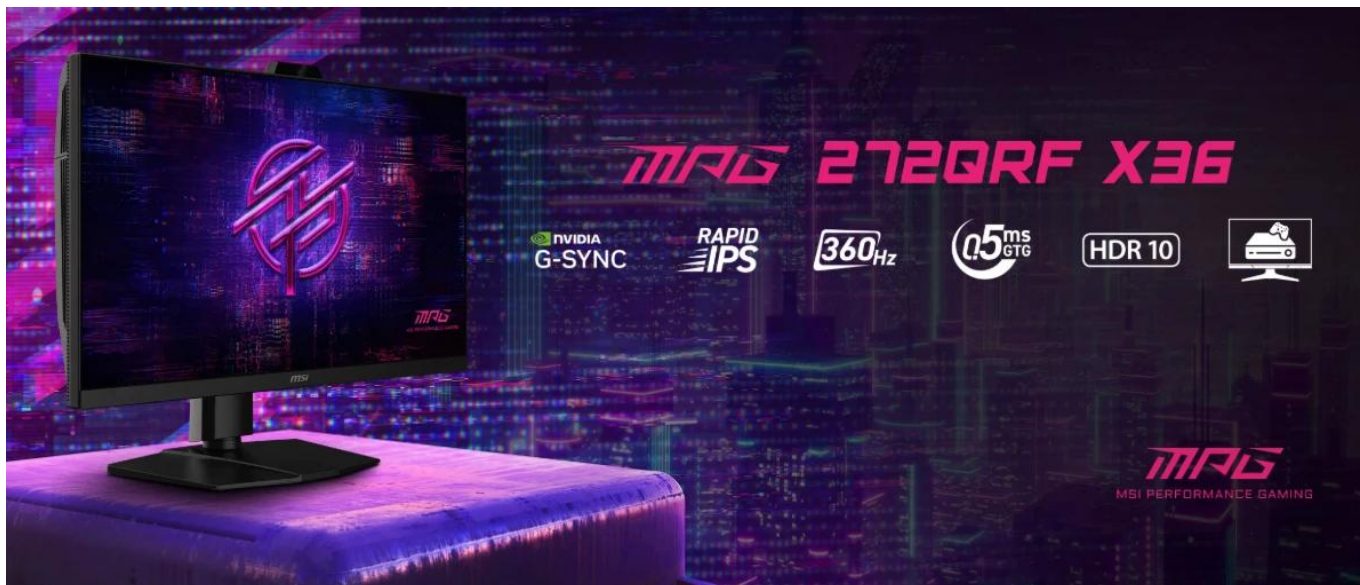

Popis

MSI MPG 272QRF X36

Herní monitor s revoluční NVIDIA G-SYNC Pulsar technologií pro bezkonkurenční plynulost obrazu.

S **27" Rapid IPS panelem** v rozlišení **WQHD (2560 × 1440 px)** a vysokou obnovovací frekvencí **360 Hz** nabízí monitor ideální kombinaci ostrosti a plynulosti. Minimální odezva **0,5 ms GtG** a podpora **HDR10** s jasem až **500 cd/m²** v HDR režimu zajišťují výjimečný herní zážitek s živými barvami pokrývajícími **119 % sRGB** a **90 % DCI-P3** barevného prostoru.

- Technologie NVIDIA G-SYNC Pulsar pro maximální ostrost v pohybu
- 27" Rapid IPS panel s rozlišením 2560 × 1440 px a obnovovací frekvencí 360 Hz
- Extrémně rychlá odezva 0,5ms GtG pro eliminaci rozmazání a ghostingu
- HDR10 podpora s maximálním jasem 500 cd/m² v HDR režimu a kontrastem 1 000 : 1
- Široký barevný gamut pokrývající 119 % sRGB a 90 % DCI-P3 prostoru s 10bitovou hloubkou barev
- Komplexní konektivita s DisplayPort 1.4a (HBR3) pro 360 Hz a 2 × HDMI 2.1 pro konzole
- Ergonomický stojan s nastavením výšky až 130 mm, otáčením ±30°, náklonem -5° až +20° a funkcí pivot ±90°
- Integrovaný USB hub s 3 × USB 5Gbps porty pro připojení periférií

Profesionální ergonomie

Plně nastavitelný stojan umožňuje přizpůsobení polohy monitoru podle individuálních preferencí s rozsahem výšky až 130 mm, otáčením o $\pm 30^\circ$, náklonem -5° až $+20^\circ$ a funkcí pivot pro vertikální orientaci $\pm 90^\circ$. VESA uchycení 100 x 100 mm slouží pro instalaci na monitorové rameno.

ZÁKLADNÍ SPECIFIKACE

Úhlopříčka: 27" (68,6 cm)

Rozlišení: 2560 x 1440 px (WQHD)

Typ panelu: Rapid IPS, plochý

Obnovovací frekvence: 360 Hz

Odezva: 0,5 ms (GtG)

Jas: 400 cd/m² (SDR), 500 cd/m² (HDR peak)

Kontrast: 1 000 : 1 (typický), 100 000 000 : 1 (DCR)