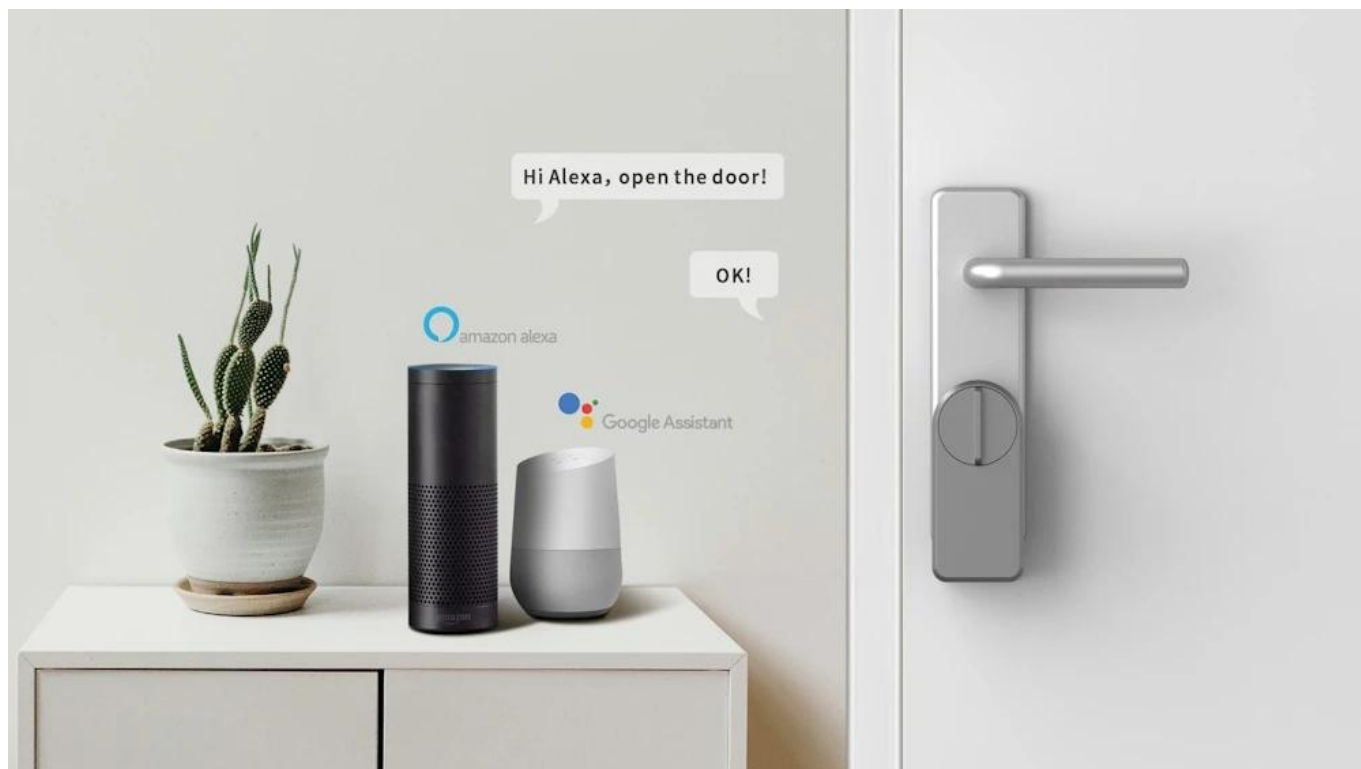

## IMMAX NEO PRO SMART DVEŘNÍ ZÁMEK S KLÁVESNICÍ

Cena celkem:	<b>4 090 Kč</b> <b>(bez DPH: 3 380 Kč)</b>
Běžná cena:	<b>4 499 Kč</b>
Ušetříte:	<b>409 Kč</b>
Kód zboží:	ELDIMM1009
Part No.:	07815L
Záruka:	24 měs.
Stav:	Nové zboží

## IMMAX NEO PRO SMART dveřní zámek s klávesnicí

**Chytrý dveřní zámek s bezklíčovým vstupem a moderním Bluetooth připojením pro pohodlné ovládání vašich dveří.**

Představujeme pokročilý dveřní zámek využívající **technologie TUYA a Bluetooth LE**, který umožňuje ovládat dveře odkudkoliv prostřednictvím mobilní aplikace. Systém nabízí **tři způsoby odemykání** – pomocí **otisku prstu, číselného kódu** na přiložené **klávesnici** nebo prostřednictvím **aplikace IMMAX NEO PRO**. Díky možnosti vytvoření virtuálního klíče můžete snadno poskytnout přístup hostům bez nutnosti fyzických klíčů.