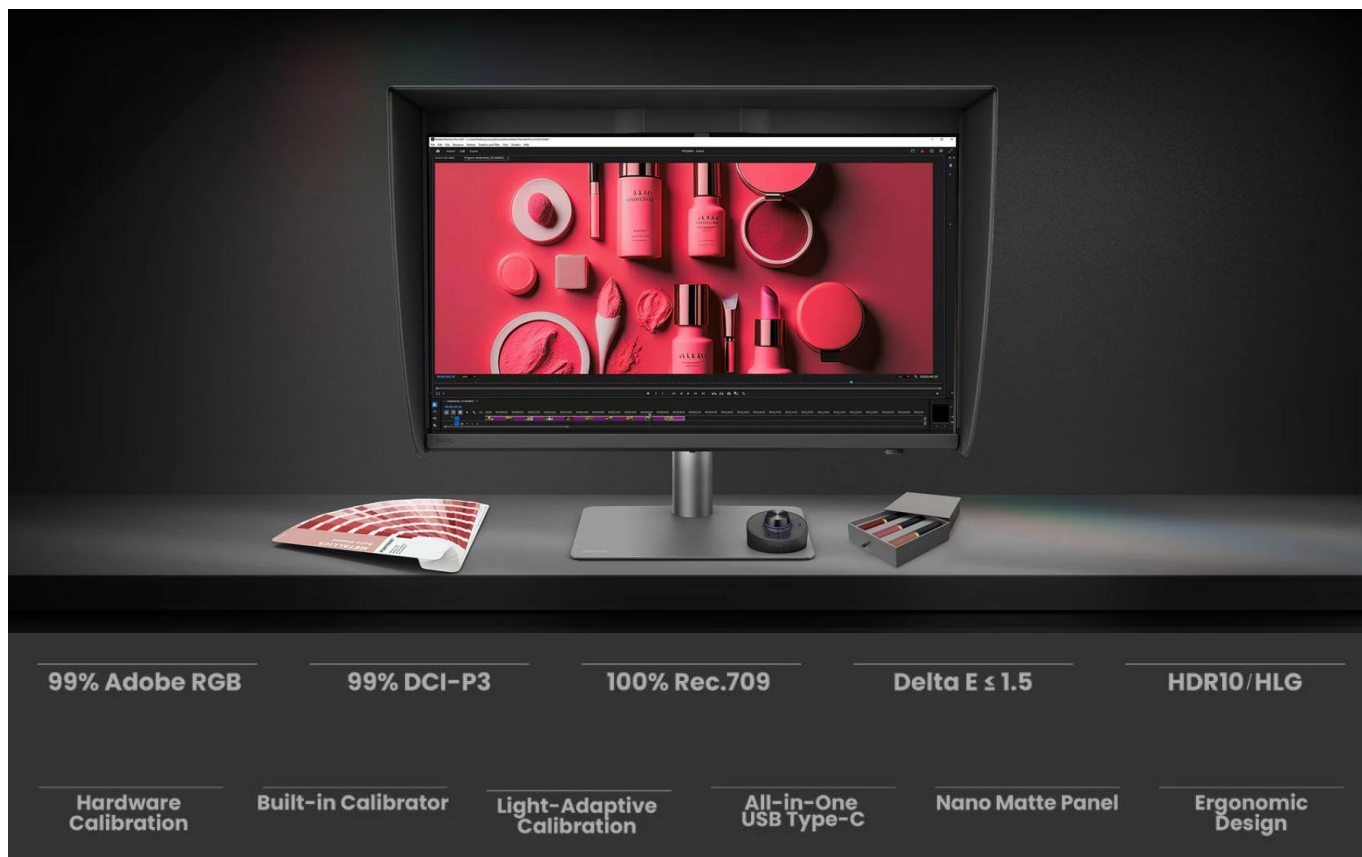

Popis

BenQ PD2770U

Profesionální 4K monitor s pokročilým řízením barev pro grafickou a video editaci.

Monitor **BenQ PD2770U** s úhlopříčkou **27"** a rozlišením **3840 × 2160 px (4K)** je určen pro kreativní profesionály a studia, která vyžadují maximální přesnost barev. Technologie **AQCOLOR** zajišťuje pokrytí **99 % Adobe RGB**, **99 % DCI-P3** a **100 % Rec.709** s průměrnou odchylkou barev **Delta E ≤ 1.5**. **IPS panel** s pozorovacím úhlem **178°/178°** a jasem **400 nitů** poskytuje konzistentní zobrazení od rohu k rohu.

Monitor je vybaven **vestavěným kalibrátorem** pro automatickou kalibraci bez externích zařízení a podporuje

hardwarovou kalibraci přímo v 16bitové LUT tabulce. Funkce **Light-Adaptive Calibration** automaticky přizpůsobuje nastavení podle osvětlení v místnosti. Certifikace **Pantone Validated**, **Pantone SkinTone Validated** a **Calman Verified** potvrzují profesionální přesnost monitoru.

INDIVIDUAL
CALIBRATION
REPORT

calman
VERIFIED

- 27" IPS panel s rozlišením 3840 × 2160 px a pokrytím 99 % Adobe RGB, 99 % DCI-P3 a 100 % Rec.709
- Vestavěný kalibrátor s podporou hardwarové kalibrace a automatického plánování pro dlouhodobou konzistenci barev
- Funkce Light-Adaptive Calibration pro automatické přizpůsobení nastavení podle osvětlení prostředí
- USB-C port s Power Delivery 96 W pro napájení notebooku a přenos dat jedním kabelem
- Integrovaný KVM přepínač pro ovládání více počítačů jednou klávesnicí a myší
- Matný panel snižující odlesky a magnetická stínící clona pro práci bez rozptylování
- Ergonomický stojan s výškovým nastavením 115 mm, otočením o 90°, natočením 15°/15° a náklonem -5° až 20°
- Bezdrátový ovladač Hotkey Puck G3 pro rychlé přepínání barevných režimů a nastavení
- Certifikace Pantone Validated, Pantone SkinTone Validated a Calman Verified pro profesionální přesnost