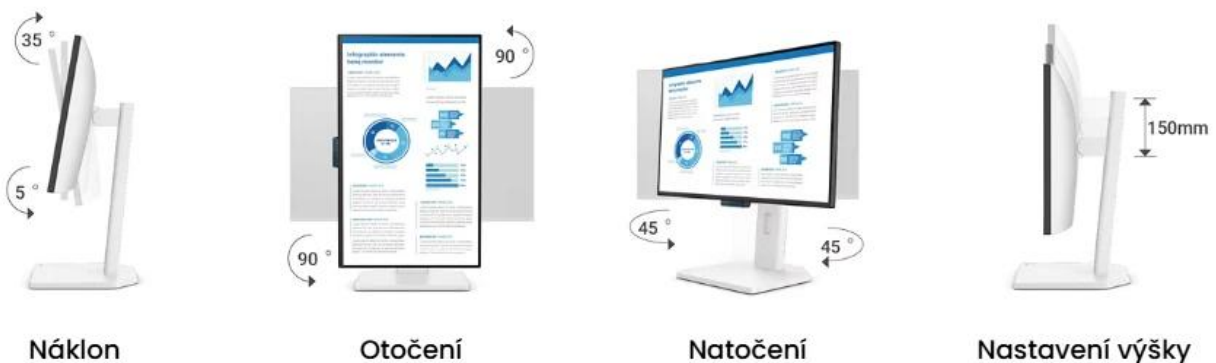

ZÁKLADNÍ SPECIFIKACE