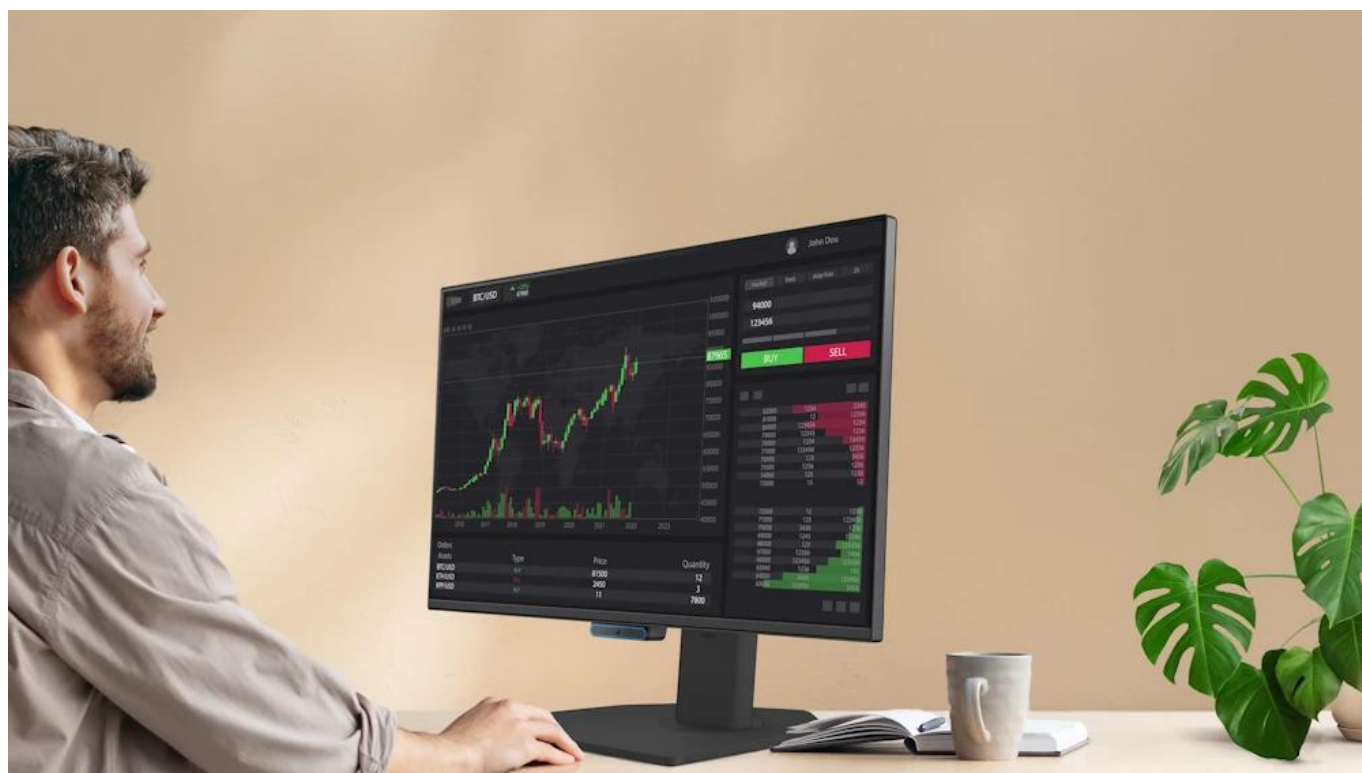

Stručná příručka, záruční list, bezpečnostní pokyny, HDMI 1.4 kabel

ZÁKLADNÍ SPECIFIKACE

Úhlopříčka: 23,8" (60,5 cm)

Rozlišení: 1920 × 1080 px (Full HD)

Typ panelu: IPS s LED podsvícením

Obnovovací frekvence: 144 Hz

Doba odezvy: 5 ms (GtG)

Jas: 250 nitů

Kontrast: 1 500 : 1

Barevný gamut: 99 % sRGB

Pozorovací úhly: 178°/178°

Konektory: 1× USB-C (DisplayPort Alt Mode), 1× HDMI 1.4, 1× DisplayPort 1.2, 1× audio jack

Reproduktory: 2× 2 W

Ergonomie: náklon -5° až +20°

VESA: 100 × 100 mm

Rozměry: 540 × 410 × 207 mm (s podstavcem), 540 × 328 × 64 mm (bez podstavce)

Hmotnost: 3,5 kg (s podstavcem), 3,06 kg (bez podstavce)

Spotřeba: 20 W (normální), 30 W (max.), <0,5 W (režim spánku)